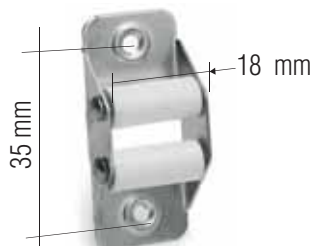

GUIA CINTA PERSIANA METALICA

CODIGO	RODILLO	CANTIDAD	PRECIO
13133	Mini Nylon	25	...