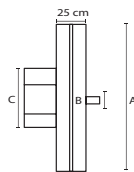

Características:
Para 13310 - 13360

DISCO PLASTICO CON ESPIGA 10 MM

CODIGO	MEDIDA CINTA	MEDIDA AxBxC	CANTIDAD	PRECIO
15191	22 mm	160x10x60 mm	3	...

DISCO PLASTICO CON ESPIGA 12 MM

CODIGO	MEDIDA CINTA	MEDIDA AxBxC	CANTIDAD	PRECIO
15190	18 mm	120x12x37 mm	3	...