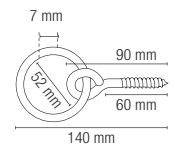

ANILLA CON TORNILLO ZINCADA

CODIGO	MEDIDA	CANTIDAD	PRECIO
44058	65 mm	25	...