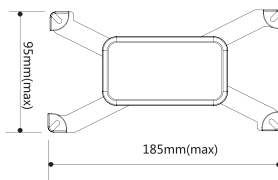

MG®
SUPPORTS

PARA REJILLA
DE COCHE

PINZA
REGULABLE

SOPORTE MAGNETICO PARA MOVIL

CODIGO	MEDIDA LARGO	PESO	CANTIDAD	PRECIO
46405	5 cm	80 gr		...

Características:
Soporte universal para rejilla.
Imán adhesivo.
Giro de 360°.
Sistema magnético.
Peso: 80 gr.

CON IMÁN

AJUSTABLE

ROTACIÓN
360°

SOPORTE PARA MOVIL BICICLETA

CODIGO	MEDIDA	CANTIDAD	PRECIO
46407	185x95 cm		...

Características:
Ajustable manillar
Resistente
Ultra-compacto
Color Negro

SOPORTE PARA MOVIL CON VENTOSA

CODIGO	MEDIDA VENTOSA	CANTIDAD	PRECIO
46406	7 cm		...

Características:
Fácil de instalar en el parabrisas.
Diseño elegante y tamaño compacto.
Sistema rotatorio.
Alta calidad y adaptable.
Sujeción fuerte y precisa para cualquier smartphone

360°

180°

Desde 5cm a 11cm