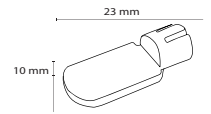

PORTAESTANTE PRESION

CODIGO	ACABADO	DIAMETRO	MEDIDA	CANTIDAD	PRECIO
14635	Latón	Ø 7 mm	10x13 mm	250	...