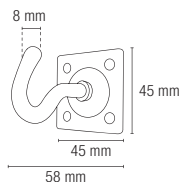

GANCHO CON BASE ZINCADO

CODIGO	TIPO	MEDIDA	CANTIDAD	PRECIO
44059	Cuadrado	45x45 mm	25	...