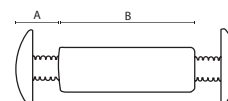

TORNILLO ENSAMBLAJE ZINCADO

CODIGO	METRICA	MEDIDA AxB	CANTIDAD	PRECIO
17849	1/4	13x25 mm	100	...
17851	1/4	13x30 mm	100	...
17853	1/4	13x35 mm	100	...
17081	1/4	13x50 mm	100	...