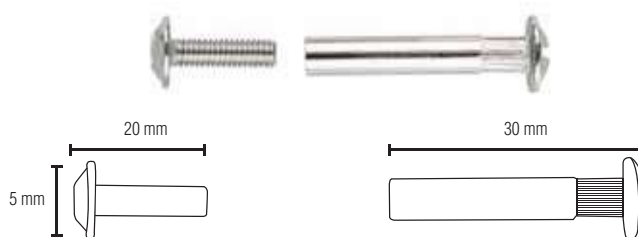

KITS PARA MUEBLES IKEA

CODIGO	TIPO	CANTIDAD	PRECIO
43769	Enganches excéntricos muebles	25	...