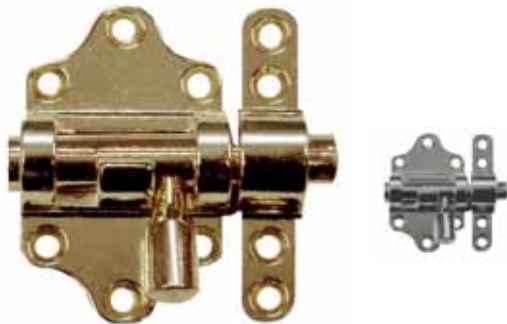

CERROJO PASADOR

CODIGO	ACABADO	MEDIDA	CANT	EMB	PRECIO
13036	Dorado	20 mm	10		...
13037	Dorado	25 mm	10		...
13038	Dorado	30 mm	10		...
13039	Dorado	40 mm	10		...
13040	Dorado	50 mm	6		...
13031	Cromado	20 mm	10		...
13032	Cromado	25 mm	10		...
13033	Cromado	30 mm	10		...
13034	Cromado	40 mm	10		...
13035	Cromado	50 mm	6		...

CARACTERISTICAS:
No incluye tornillos para instalación.

LYF