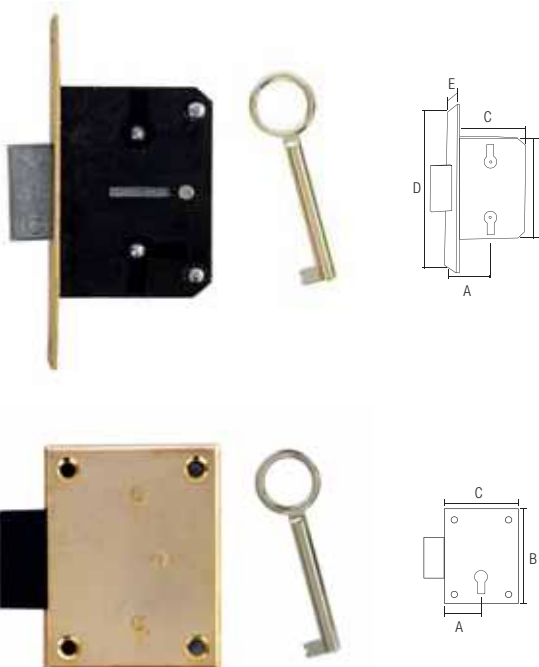

CODIGO	REF.	TIPO	MEDIDA	PRECIO
42675	902X	Largo	250x25 mm	...

CERRADURA FALLEBA INDAUX SIN LLAVE

CODIGO	ACABADO	MEDIDA	CANTIDAD	PRECIO
17814	Blanca	70x34 mm	12	...

CERRADURA FALLEBA AYPE CON LLAVE

CODIGO	ACABADO	MEDIDA	CANTIDAD	PRECIO
17879	Blanca	73x37 mm	12	...
17880	Marrón	73x37 mm	12	...