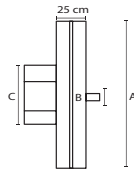

Características:
Para 13310 - 13360

DISCO PLASTICO CON ESPIGA 10 MM

CODIGO	MEDIDA CINTA	MEDIDA AxBxC	CANTIDAD	PRECIO
15191	22 mm	160x10x60 mm	3	...

DISCO PLASTICO CON ESPIGA 12 MM

CODIGO	MEDIDA CINTA	MEDIDA AxBxC	CANTIDAD	PRECIO
15190	18 mm	120x12x37 mm	3	...