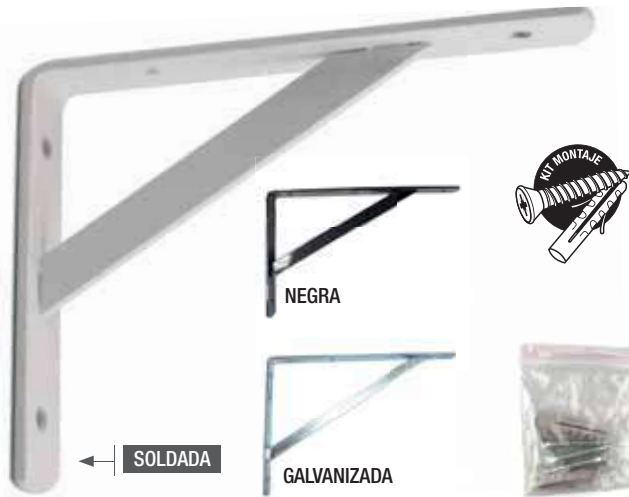

ESCUADRA REFORZADA

CODIGO	ACABADO	MEDIDA	CANTIDAD	PRECIO
43064	Blanca	150x200 mm	10	...
43065	Blanca	200x300 mm	10	...
43066	Blanca	250x400 mm	10	...
43067	Blanca	330x500 mm	10	...
43068	Negra	150x200 mm	10	...
43069	Negra	200x300 mm	10	...
43070	Negra	250x400 mm	10	...
43071	Negra	330x500 mm	10	...
43072	Galvanizada	150x200 mm	10	...
43073	Galvanizada	200x300 mm	10	...
43074	Galvanizada	250x400 mm	10	...
43075	Galvanizada	330x500 mm	10	...