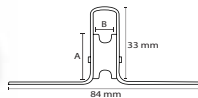

GUARDA Y TUERCA

11604
17179

GUARDA Y TIRAFONDO

11603

Características:
Métrico de Ø 6 mm.

POLEA NYLON CON GUARDA

CODIGO	ACABADO	MEDIDA	CANTIDAD	PRECIO
11608	Hierro zincado	40 mm	25	...
44550	Hierro zincado	60 mm	25	...
11607	Hierro zincado	40 mm	25	...