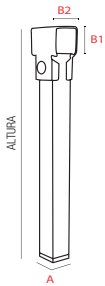

PATA SOMIER NEGRA / JUEGO 4 UNID

CODIGO	MEDIDA A	MEDIDA B1,B2	ALTURA	PRECIO
11067	30x30 mm	30x30 mm	35 cm	...
13628	30x30 mm	30x30 mm	25 cm	...
17272	30x30 mm	40x30 mm	25 cm	...