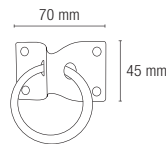

43194

43193

JUNTA ENSAMBLAR BICROMATADA CON ANILLA

CODIGO	MEDIDA AxBxCxD	CANTIDAD	PRECIO
43194	60x30x43x22 mm	10	...
43193	60x30x30x22 mm	10	...

ANILLA CON TORNILLO ZINCADA

CODIGO	MEDIDA	CANTIDAD	PRECIO
44058	65 mm	25	...