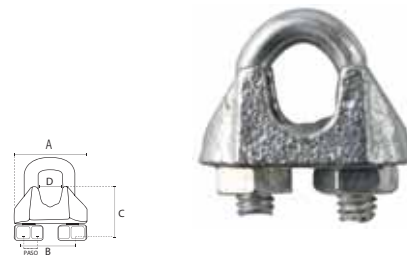

SUJETACABLES TIPO ALEMAN

CODIGO	METRICA	MEDIDA AxBxCxD	CANT	PRECIO
11585	M4 (5/32")	15x10x22x6,5 mm	25	...
11586	M5 (3/16")	19x16x29x7,4 mm	25	...
11584	M6 (1/4")	19x14x24x9 mm	25	...
11588	M8 (5/16")	19x17x29x10 mm	25	...
11587	M10 (3/8")	28x25x40x15 mm	12	...
14465	M12 (1/2")	28x25x40x14,3 mm	12	...