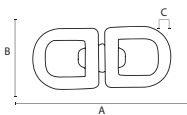

ANILLA GIRATORIA

CODIGO	MEDIDA AxBxC	CANTIDAD	PRECIO
17099	39x19x3 mm (3/8")	25	...
17098	52x14x4 mm (1/2")	25	...
19573	70x31x5 mm (3/4")	25	...
19574	80x37x5 mm (1")	25	...