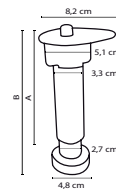

PATA EXTENSIBLE CON BASE ANCLAJE / JUEGO 4 UNIDADES

CODIGO	MEDIDA AxB	CANTIDAD	PRECIO
17262	9,5x14,5 cm	3	...
17132	14x21,5 cm	3	...

PRECIO DE TARIFA SERÁ PARA EL JUEGO DE 4 UNIDAD

CONTRERA RECAMBIO
CODIGO: 16254