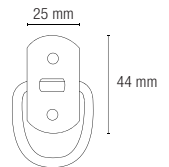

PLACA CON ANILLA PARA TOLDOS

CODIGO	ACABADO	MEDIDA	CANTIDAD	PRECIO
44652	Zincada	44x25 mm	10	...