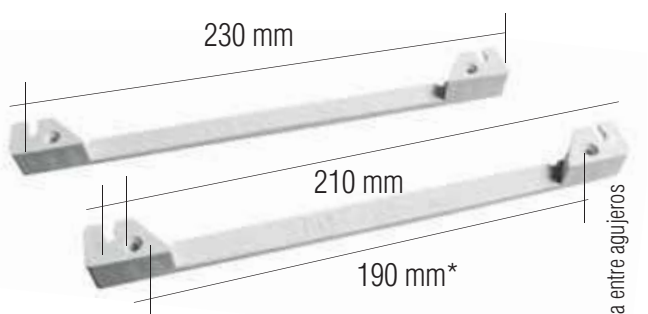

FILINOX

*Distancia entre agujeros

SOPORTE REGLETA BLANCO

CODIGO	GROSOR BARRA	CANTIDAD	PRECIO
34931	Ø 5 mm	25	...

FILINOX

230mm - total
210mm - entre ranuras
190mm - entre tornillos

SOPORTE INOX PARA ESCURREPLATOS-VASOS

CODIGO	GROSOR BARRA	CANTIDAD	PRECIO
32022	Ø 5 mm	50	...