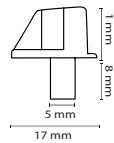

SOPORTE CT-5 PARA SOPORTE MUEBLE

CODIGO	COLOR	CANTIDAD	PRECIO
14896	Transparente	250	...