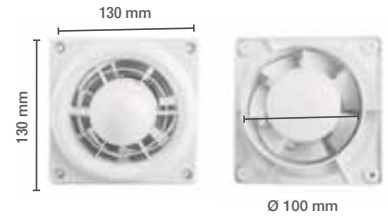

EXTRACTOR DE AIRE PARED / TECHO

CODIGO	POTENCIA	CANT	PRECIO
21866	14 W	1	...

CARACTERISTICAS:
Voltaje: 220-240V~50Hz.
Volumen de aire: 95 m³/h.
Nivel de sonido: 35 dB.
Medida: 130x130 mm.
Extrae el aire viciado y húmedo.
Extra silencioso.