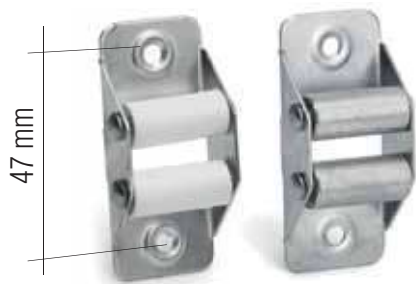

GUIA CINTA PERSIANA METALICA

CODIGO	RODILLO	CANTIDAD	PRECIO
13310	Nylon	25	...
13360	Hierro	25	...