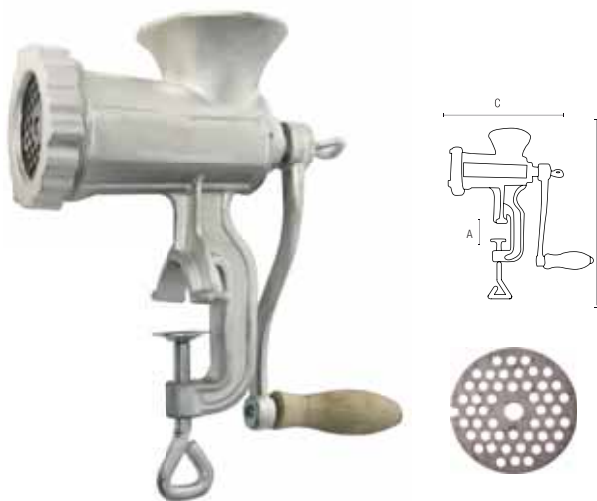

RECAMBIO GOMA GASEOSA

CODIGO	MEDIDA AxBxC	CANTIDAD	PRECIO
31655	24x6x2,5 mm	100	...

Bernar

PASAPURES PLASTICO

CODIGO	TIPO	MEDIDA	PRECIO
32297	2 discos inox	19 cm	...

RALLADOR MULTIUSOS MANDOLINO

CODIGO	EMBALAJE	PRECIO
31651		...