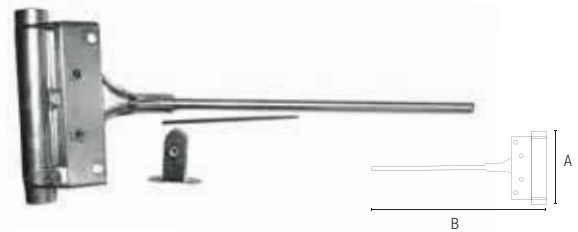

MUELLE PUERTA

CODIGO	REFERENCIA	MEDIDA AxB	CANT	PRECIO
13170	Nº2	120x290 mm	4	...