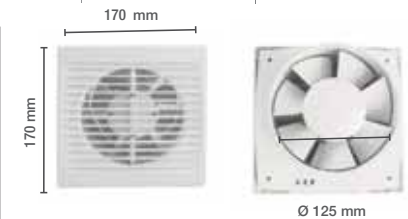

EXTRACTOR DE AIRE PARED / TECHO

CODIGO	POTENCIA	CANT	PRECIO
21867	16 W	1	...

CARACTERISTICAS:
Voltaje: 220-240V~50Hz.
Volumen de aire: 180 m³/h.
Nivel de sonido: 42 dB.
Medida: 170x170 mm.
Extrae el aire viciado y húmedo.
Extra silencioso.

onlex
electric

Composicion:
ESTAÑO (Sn) 30%
PLOMO (Pb) 70%
RESINA B1 3%

ESTAÑO CARRETE CON RESINA

CODIGO	PESO	MEDIDA	CANT	PRECIO
27032	100 gr	1,0 mm	10	...
27033	100 gr	1,5 mm	10	...
27035	250 gr	1,0 mm	10	...
27036	250 gr	1,5 mm	10	...