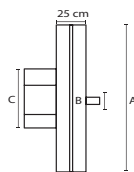

DISCO METALICO CON ESPIGA EJE 60 MM

CODIGO	MEDIDA AxBxC	CANTIDAD	PRECIO
13913	155x12x60 mm	3	...
13823	180x12x60 mm	3	...