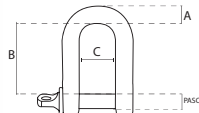

CODIGO	PASO	MEDIDA AxBxC	CANTIDAD	PRECIO
17210	3/6	5x20x10 mm	25	...
17211	1/4	5x24x14 mm	25	...
17212	5/16	7x31x17 mm	25	...
17213	3/8	9x39x19 mm	25	...
17215	1/2	11x49x26 mm	12	...
17214	5/8	15x59x30 mm	12	...
17216	3/4	19x75x35 mm	5	...

GRILLETE RECTO GALVANIZADO INOX

INOX