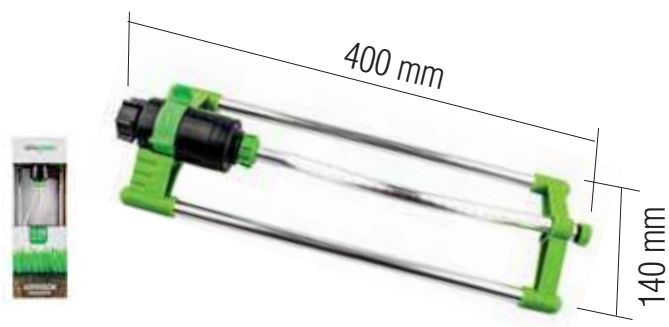

alfagreen
JARDÍN Y RIEGO

ASPERSOR OSCILANTE

CODIGO	TIPO	PRECIO
43278	Oscilante	...