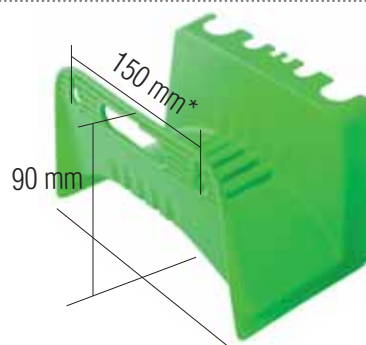

SOPORTE MURAL MANGUERA

CODIGO	ACABADO	PRECIO
14230	ABS	...