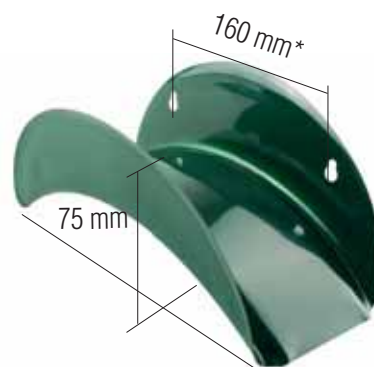

SOPORTE MURAL MANGUERA METALICO GRIS

CODIGO	ACABADO	CANTIDAD	PRECIO
45911	Gris	6	...

* distancia entre tornillos

SOPORTE MURAL MANGUERA METALICO VERDE

CODIGO	ACABADO	CANTIDAD	PRECIO
45912	Verde	6	...

SOPORTE MURAL MANGUERA METALICO NEGRO

CODIGO	ACABADO	CANTIDAD	PRECIO
45913	Negro	6	...

SOPORTE MURAL MANGUERA

CODIGO	ACABADO	PRECIO
14230	ABS	...

TIJERA PODAR

CODIGO	TIPO	CANTIDAD	EMBALAJE	PRECIO
15383	19 cm	6		...
15386	21 cm	6		...
15687	23 cm	6		...
15688	24 cm	6		...