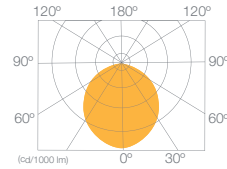

LUZ FRIA 6400 K

LUZ NEUTRA 4000 K

LUZ CALIDA 2700 K

215x30 mm

CAJA: 10 U / MASTER: 10 U

CODIGO	WATIOS	LUMENS	PRECIO	CODIGO	WATIOS	LUMENS	PRECIO	CODIGO	WATIOS	LUMENS	PRECIO
20747	15 W	1500	...	23605	15 W	1480	...	23951	15 W	1450	...

300x30 mm

CAJA: 10 U / MASTER: 10 U

CODIGO	WATIOS	LUMENS	PRECIO	CODIGO	WATIOS	LUMENS	PRECIO	CODIGO	WATIOS	LUMENS	PRECIO
20748	20 W	2000	...	23606	20 W	1980	...	23952	20 W	1950	...

400x30 mm

CAJA: 10 U / MASTER: 10 U

CODIGO	WATIOS	LUMENS	PRECIO	CODIGO	WATIOS	LUMENS	PRECIO	CODIGO	WATIOS	LUMENS	PRECIO
23227	32 W	3200	...	23607	32 W	3180	...	23953	32 W	3150	...