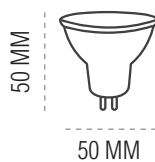

◀ ENCENDIDO ELECTRONICO INSTANTANEO

◀ ALTO RENDIMIENTO

120°

12V

PF - 0,5
RA - 80
IP - 20