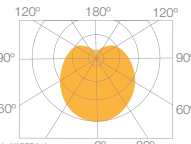

PF - 0,9
RA - 80
IP - 20

LUZ FRIA 6400 K

LUZ NEUTRA 4000 K

LUZ CALIDA 2700 K

CON INTERRUPTOR

CAJA: 4 U / MASTER: 20 U

CODIGO	WAT	LUM	MM	PRECIO
23705	5W	500	310	...
23706	8W	800	570	...
23707	12W	1200	870	...
23708	16W	1600	1170	...

CODIGO	WAT	LUM	MM	PRECIO
24510	5W	480	310	...
24855	8W	780	570	...
24996	12W	1180	870	...
25129	16W	1580	1170	...

CODIGO	WAT	LUM	MM	PRECIO
23972	5W	450	310	...
23991	8W	750	570	...
24159	12W	1150	870	...
24175	16W	1550	1170	...

IP20

A+