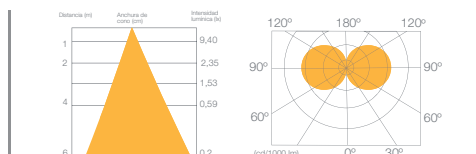

BOMBILLA LED G-9

ENCENDIDO ELECTRONICO INSTANTANEO

ALTO RENDIMIENTO

230V

G-9

360°

14X63MM

PF - 0,5
RA - 80
IP - 20

LUZ FRIA 6400 K

LUZ NEUTRA 4000 K

LUZ CALIDA 2700 K

G-9 CRISTAL CLARA

CAJA: 12 U / MASTER: 480 U

CODIGO	WAT	LUMENS	PRECIO	CODIGO	WAT	LUMENS	PRECIO	CODIGO	WAT	LUMENS	PRECIO
28808	2W	200	...	28532	2W	180	...	28395	2W	150	...

G-9 CERAMICA

CAJA: 12 U / MASTER: 480 U

CODIGO	WAT	LUMENS	PRECIO	CODIGO	WAT	LUMENS	PRECIO	CODIGO	WAT	LUMENS	PRECIO
21729	2W	200	...	-	-	-	-	21728	2W	150	...

G-9 ALUMINIO PC 360°

CAJA: 12 U / MASTER: 480 U

CODIGO	WAT	LUMENS	PRECIO	CODIGO	WAT	LUMENS	PRECIO	CODIGO	WAT	LUMENS	PRECIO
23299	4W	400	...	23298	4W	380	...	23297	4W	350	...
24252	6W	600	...	24249	6W	580	...	24209	6W	550	...
24777	8W	800	...	24527	8W	780	...	24479	8W	750	...
24866	10W	1000	...	24838	10W	980	...	24781	10W	950	...