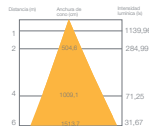

+A

120°

AREAS DE APLICACIONES: VIVIENDAS, ZONAS COMUNES, HOTELES, OFICINAS, COMERCIOS, EDIFICIOS INDUSTRIALES, COLEGIOS, UNIVERSIDADES, HOSPITALES, RESTAURANTES.

230V