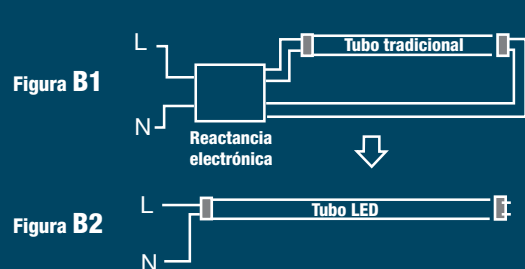

B) Para el circuito Figura B1, quite el lastre electrónico, y conecte la línea como en la Figura B2.