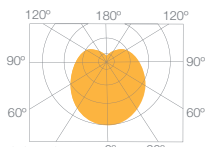

PF - 0,9
RA - 80
IP - 20

LUZ FRIA 6400 K

LUZ CALIDA 2700 K

REGLETA RECTANGULAR CAJA: 4 U / MASTER: 6 U

CODIGO	WATIOS	MEDIDA LARGO	LUMENS	PRECIO
22879	24 W	600 MM	2400	...
22894	48 W	1200 MM	4800	...
25329	45 W	1500 MM	4500	...

CODIGO	WATIOS	MEDIDA LARGO	LUMENS	PRECIO
23373	24 W	600 MM	2300	...
23374	48 W	1200 MM	4700	...
-	-	-	-	-