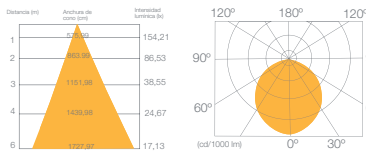

185 MM DE CORTE NO NECESITA MODIFICAR CAVIDAD PARA EMPOTRADO

**PF - 0,6
RA - 80
IP - 20**