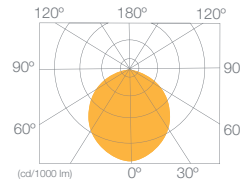

PROYECTOR LED ALUM. FUNDIDO BLANCO CON/SIN SENSOR

- ENCENDIDO ELECTRONICO INSTANTANEO
- ALTO RENDIMIENTO

IP65
APTO PARA EXTERIOR

SENSOR

PF - 0,9
RA - 80
IP - 65

LUZ FRIA 6400 K

SIN SENSOR

CODIGO	WATIOS	VOLTAJE	MEDIDA	LUMENS	CANTIDAD	MASTER	PRECIO
24499	10 W	230 V	100x48x90 mm	1000	4	10	...
24501	20 W	230 V	128x48x105 mm	2000	4	10	...
24850	30 W	230 V	175x54x130 mm	3000	4	10	...
24999	50 W	230 V	195x54x155 mm	5000	4	6	...
25808	70 W	230 V	286x78x226 mm	7000	4	4	...
26024	100 W	230 V	315x80x250 mm	10000	4	2	...

CON SENSOR

CODIGO	WATIOS	VOLTAJE	MEDIDA	LUMENS	CANTIDAD	MASTER	PRECIO
28263	10 W	230 V	100x48x90 mm	1000	4	10	...
28389	20 W	230 V	128x48x105 mm	2000	4	10	...
29038	30 W	230 V	175x54x130 mm	3000	4	10	...
29977	50 W	230 V	195x54x155 mm	5000	4	6	...