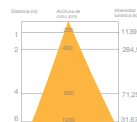

BASES

LUZ VINTAGE 2200 K

ESTANDAR VINTAGE		CAJA: 12 U / MASTER: 96 U			
CODIGO	WATIOS	EQUIVALENCIA INCADESCENTE	ROSCA	LUMENS	PRECIO
23592	6 W	60 W	E-27	600	...

G95 VINTAGE		CAJA: 12 U / MASTER: 36 U			
CODIGO	WATIOS	EQUIVALENCIA INCADESCENTE	ROSCA	LUMENS	PRECIO
23600	6 W	60 W	E-27	600	...