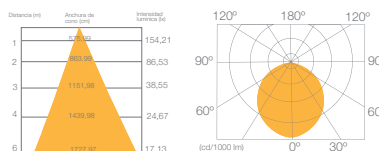

- 6 W 120 mm
- 12 W 170 mm
- 18 W 230 mm
- 24 W 300 mm

PF - 0,6
RA - 80
IP - 20

LUZ FRIA 6400 K

LUZ NEUTRA 4000 K

LUZ CALIDA 2700 K

REDONDO PLATA

CAJA: 10 U / MASTER: 20 U

CODIGO	WATIOS	LUMENS	PRECIO	CODIGO	WATIOS	LUMENS	PRECIO	CODIGO	WATIOS	LUMENS	PRECIO
28809	6W	600	...	29244	6W	580	...	28531	6W	550	...
27497	12W	1200	...	28350	12W	1100	...	26572	12W	1000	...
21853	18W	1800	...	22851	18W	1700	...	22850	18W	1600	...
23669	24W	2400	...	23670	24W	2300	...	23671	24W	2200	...