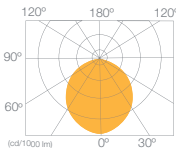

TRICOLOR 6400 K / 4000 K / 2700 K

REDONDO

CAJA: 10 U / MASTER: 20 U

CODIGO	WAT	COLOR	LUMENS	CAJA	PRECIO
24520	18 W	Blanco	1800	10	...
24991	18 W	Plata	1800	10	...

CUADRADO

CAJA: 10 U / MASTER: 20 U

CODIGO	WAT	COLOR	LUMENS	CAJA	PRECIO
24863	18 W	Blanco	1800	10	...
25137	18 W	Plata	1800	10	...