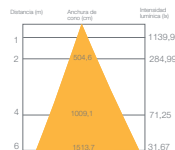

FLUORESCENTE LED ALUMINIO 120°

- ENCENDIDO ELECTRONICO INSTANTANEO
- ALTO RENDIMIENTO

230V

T-8
DIRECTO 230 V

9W - 60 CM 15W - 90 CM 18W - 120 CM 25W - 150 CM

LUZ FRIA 6400 K

LUZ NEUTRA 4000 K

SIN SENSOR