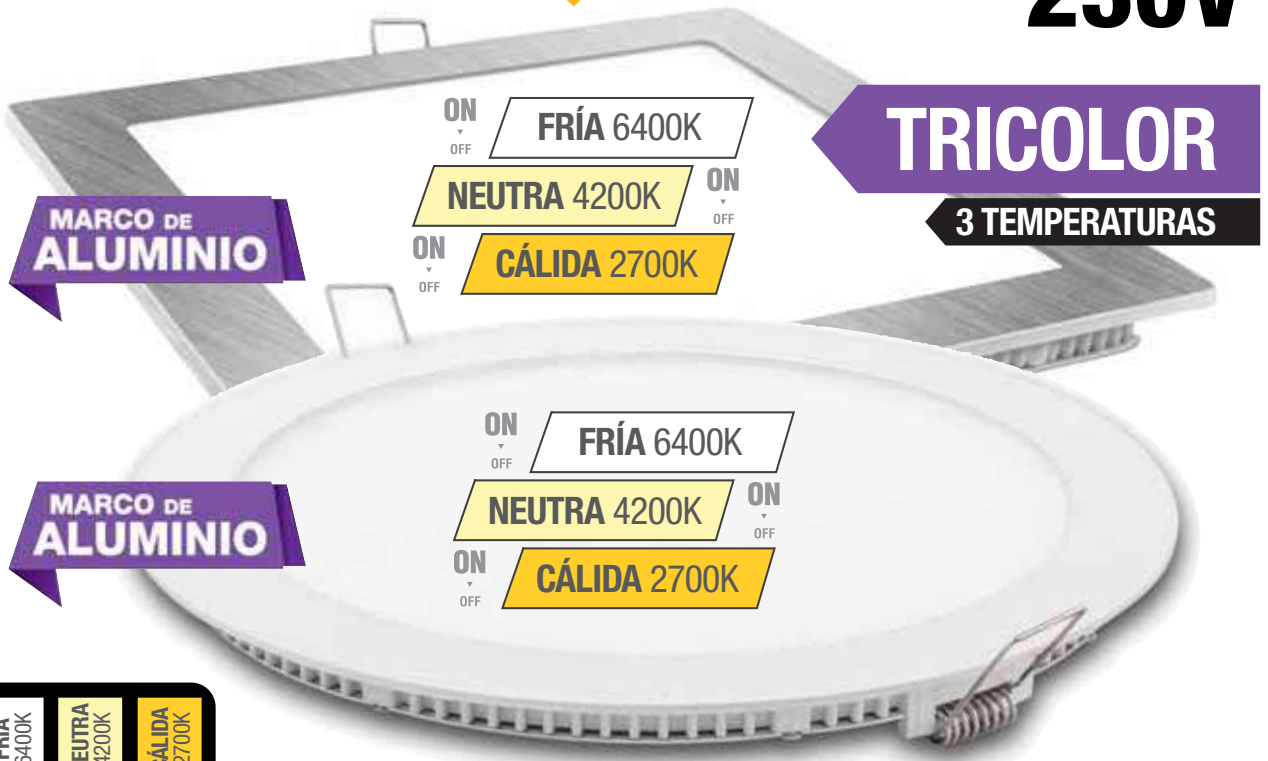

DOWNLIGHT LED ALUMINIO / TRICOLOR

- ENCENDIDO ELECTRONICO INSTANTANEO
- ALTO RENDIMIENTO

120°

230V

ALTURA
13 MM

MARCO DE ALUMINIO

TRICOLOR

3 TEMPERATURAS

MARCO DE ALUMINIO

DISPONIBLES EN COLOR BLANCO O PLATA (ALUMINIO PULIDO)
INCLUYE TRANSFORMADOR/DRIVER 12 V A 230 V

TRICOLOR 6400 K / 4000 K / 2700 K

REDONDO

CAJA: 10 U / MASTER: 20 U

CODIGO	WAT	COLOR	LUMENS	CAJA	PRECIO
24520	18 W	Blanco	1800	10	...
24991	18 W	Plata	1800	10	...

CUADRADO

CAJA: 10 U / MASTER: 20 U

CODIGO	WAT	COLOR	LUMENS	CAJA	PRECIO
24863	18 W	Blanco	1800	10	...
25137	18 W	Plata	1800	10	...