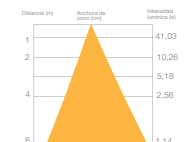

PAR 20

PAR 30

PAR 38

LUZ FRIA 6400 K

LUZ NEUTRA 4000 K

LUZ CALIDA 2700 K

PAR 20 E27

CAJA: 6 U / MASTER: 60 U