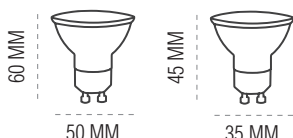

6

ILUMINACIÓN

MATEL

BOMBILLA LED DICROICA 120°

ENCENDIDO ELECTRONICO INSTANTANEO

ALTO RENDIMIENTO

230V

LUZ FRIA 6400 K