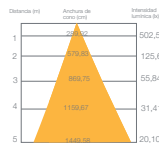

SENSOR

SENSOR MOVIMIENTO

SENSOR CREPUSCULAR