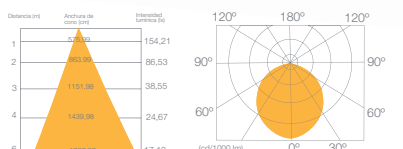

BOMBILLA PAR56 CRISTAL SUMERGIBLE / PISCINA

- ENCENDIDO ELECTRONICO INSTANTANEO
- ALTO RENDIMIENTO

SUMERGIBLE

MANDO PARA RGB NO ICLUIDO
COMPATIBLE 24215
PAG. 92

LUZ FRIA 6400 K

MASTER: 6 U

CODIGO	WATIOS	MEDIDA	VOLTAJE	LUMENS	CAJA	PRECIO
26021	20 W	190x120 mm	12 V	2000	1	...