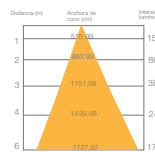

- 3 W 90 mm
- 6 W 120 mm
- 9 W 150 mm
- 12 W 170 mm
- 15 W 195 mm
- 18 W 225 mm
- 24 W 300 mm

- 3 W 75 mm
- 6 W 105 mm
- 9 W 130 mm
- 12 W 155 mm
- 15 W 175 mm
- 18 W 205 mm
- 24 W 285 mm

PF - 0,6
RA - 80
IP - 20