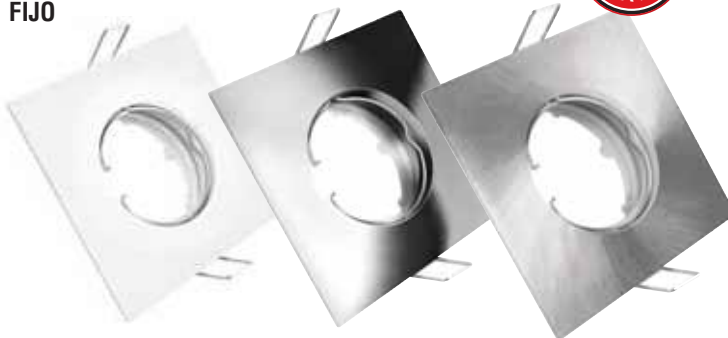

FIJO

BASCULANTE