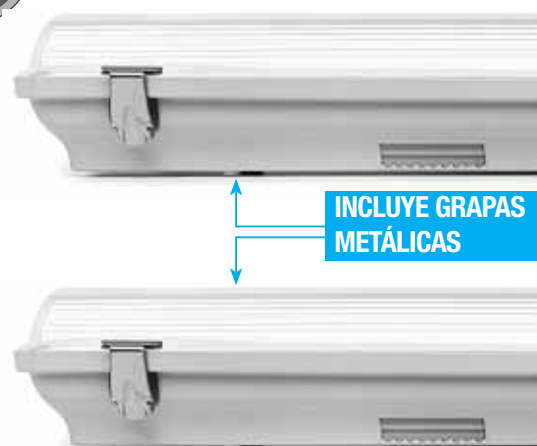

PANTALLA FLUORESCENTE ESTANCA IP65 2 TUBOS T8

CODIGO	POTENCIA	MEDIDA	CANT	MASTER	PRECIO
21981	2 x 18 W	60 cm	1	8	...
21982	2 x 36 W	120 cm	1	4	...
21983	2 x 58 W	150 cm	1	4	...

CARACTERISTICAS:
Reactancia electrónica sin cebador

IP65

TRIFOSFORO

TUBOS NO INCLUIDOS