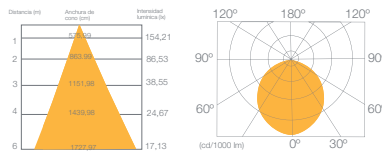

LUZ FRIA 6400 K

LUZ NEUTRA 4000 K

LUZ CALIDA 2700 K

BLANCO

CAJA: 6 U

CODIGO	WAT	LUM	MASTER	PRECIO
23621	3 W	300	100	...
22840	6 W	600	60	...
25654	9 W	900	40	...
22740	12 W	1200	40	...
22842	15 W	1500	20	...
20807	18 W	1800	20	...
23651	24 W	2400	20	...

CODIGO	WAT	LUM	MASTER	PRECIO
23622	3 W	280	100	...
23211	6 W	580	60	...
25672	9 W	880	40	...
23213	12 W	1100	40	...
23215	15 W	1400	20	...
21680	18 W	1700	20	...
23652	24 W	2300	20	...

CODIGO	WAT	LUM	MASTER	PRECIO
23623	3 W	250	100	...
23210	6 W	550	60	...
25143	9 W	850	40	...
23212	12 W	1000	40	...
23214	15 W	1300	20	...
20953	18 W	1600	20	...
23653	24 W	2200	20	...