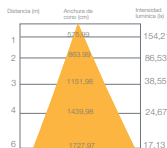

TRICOLOR 6400 K / 4000 K / 2700 K

REDONDO

CAJA: 10 U / MASTER: 20 U

CODIGO	WAT	COLOR	LUMENS	CAJA	PRECIO
24520	18 W	Blanco	1800	10	...
24991	18 W	Plata	1800	10	...

CUADRADO

CAJA: 10 U / MASTER: 20 U

CODIGO	WAT	COLOR	LUMENS	CAJA	PRECIO
24863	18 W	Blanco	1800	10	...
25137	18 W	Plata	1800	10	...