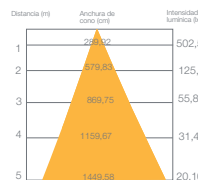

PF - 0,9
RA - 80
IP - 65

LUZ FRIA 6400 K

PROYECTOR PLANO

CODIGO	WATIOS	VOLTAJE	MEDIDA	LUMENS	CANTIDAD	MASTER	PRECIO
24492	10 W	230 V	85x110x40 mm	1000	6	20	...
24844	20 W	230 V	105x138x38 mm	2000	6	20	...
25133	30 W	230 V	140x165x40 mm	3000	6	20	...
25804	50 W	230 V	170x210x40 mm	5000	6	10	...
26029	75 W	230 V	235x295x45 mm	7500	5	5	...
26226	100 W	230 V	235x295x45 mm	10000	5	5	...