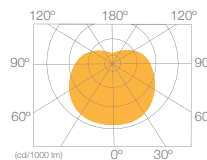

BOMBILLA LED GLOBO 220°

- ENCENDIDO ELECTRONICO INSTANTANEO
- ALTO RENDIMIENTO

220°

230V

LUZ FRÍA 6400 K

LUZ NEUTRA 4000 K

LUZ CALIDA 2700 K

GLOBO G-80 E-27

CAJA: 6 U / MASTER: 48 U

CODIGO	WATIOS	LUMENS	PRECIO
22839	12 W	1200	...

CODIGO	WATIOS	LUMENS	PRECIO
23467	12 W	1180	...

CODIGO	WATIOS	LUMENS	PRECIO
22838	12 W	1150	...

GLOBO G-95 E-27

CAJA: 6 U / MASTER: 48 U

CODIGO	WATIOS	LUMENS	PRECIO
21943	15 W	1500	...

CODIGO	WATIOS	LUMENS	PRECIO
23468	15 W	1480	...

CODIGO	WATIOS	LUMENS	PRECIO
21942	15 W	1450	...

GLOBO G-120 E-27

CAJA: 6 U / MASTER: 48 U

CODIGO	WATIOS	LUMENS	PRECIO
21945	18 W	1800	...

CODIGO	WATIOS	LUMENS	PRECIO
23469	18 W	1780	...

CODIGO	WATIOS	LUMENS	PRECIO
21944	18 W	1750	...