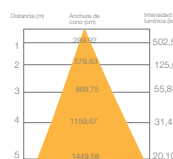

PF - 0,6
RA - 80
IP - 20

LUZ FRIA 6400 K

LUZ NEUTRA 4000 K

LUZ CALIDA 2700 K

BLANCO

CAJA: 6 U / MASTER: 20 U

CODIGO	WATIOS	LUMENS	PRECIO
23324	30 W	3000	...
22675	40 W	4000	...

CODIGO	WATIOS	LUMENS	PRECIO
24489	30 W	2900	...
24193	40 W	3900	...

CODIGO	WATIOS	LUMENS	PRECIO
-	-	-	-
-	-	-	-

PLATA

CAJA: 6 U / MASTER: 20 U

CODIGO	WATIOS	LUMENS	PRECIO
23325	30 W	3000	...
22676	40 W	4000	...

CODIGO	WATIOS	LUMENS	PRECIO
-	-	-	-
-	-	-	-

CODIGO	WATIOS	LUMENS	PRECIO
-	-	-	-
-	-	-	-