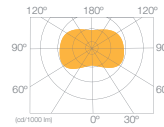

PF - 0,5
RA - 80
IP - 20