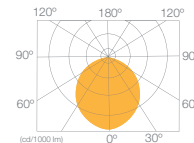

SENSOR

SENSOR MOVIMIENTO

SENSOR CREPUSCULAR