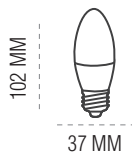

AHORRO 90% DE ENERGÍA

HASTA 30.000 HORAS

50/60 Hz