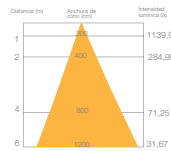

270°

270°

270°

BASES

LUZ FRIA 6400 K

LUZ NEUTRA 4000 K

LUZ CALIDA 2700 K

CON SENSOR CREPUSCULAR E-27 CAJA: 12 U / MASTER: 96 U