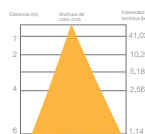

BOMBILLA LED LINEAL R7S

- ENCENDIDO ELECTRONICO INSTANTANEO
- ALTO RENDIMIENTO

230V

LINEAL

PF - 0,5
RA - 80
IP - 20