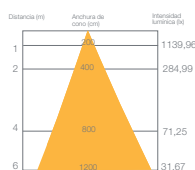

BOMBILLA LED PERA FILAMENTO 360°

360°

ENCENDIDO ELECTRONICO INSTANTANEO

ALTO RENDIMIENTO

230V

LUZ FRIA 6400 K

LUZ CALIDA 2700 K

PERA CLARA CAJA: 12 U / MASTER: 96 U