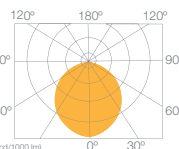

PF - 0,6
RA - 80
IP - 20