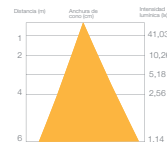

◀ ENCENDIDO ELECTRONICO INSTANTANEO / ALTO RENDIMIENTO ▶

230V

BLUETOOTH

BASE

LUZ FRIA 6400 K

LUZ NEUTRA 4000 K

LUZ CALIDA 2700 K

E27 ALTAVOZ