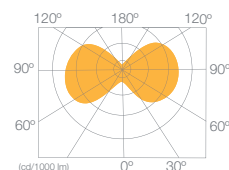

AHORRO 90% DE ENERGÍA

HASTA 30.000 HORAS

50/60 Hz