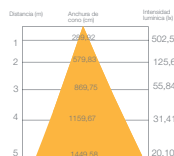

PF - 0,9
RA - 80
IP - 54