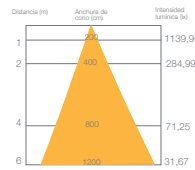

23542	10 W	100 W	1000	...
-------	------	-------	------	-----

BOMBILLA LED ESFERICA G-45 FILAMENTO 360°

- ENCENDIDO ELECTRONICO INSTANTANEO
- ALTO RENDIMIENTO

230V

BASES

LUZ FRIA 6400 K

LUZ CALIDA 2700 K

ESFERICA CLARA E-14