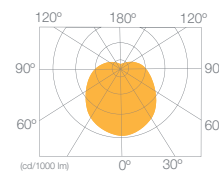

AHORRO 90% DE ENERGÍA

HASTA 50.000 HORAS

50/60 Hz