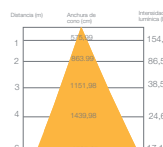

APLIQUE LED ALUM.PC

- ENCENDIDO ELECTRONICO INSTANTANEO
- ALTO RENDIMIENTO

230V

DE SUPERFICIE

IP65

120°

LUZ FRIA 6400 K

CUADRADO				CAJA: 1 U / MASTER: 20 U
CODIGO	WATIOS	COLOR	LUMENS	PRECIO
25332	15 W	Blanco	1500	...
25675	15 W	Negro	1500	...
25798	20 W	Blanco	2000	...
25992	20 W	Negro	2000	...

RECTANGULAR				CAJA: 1 U / MASTER: 20 U
CODIGO	WATIOS	COLOR	LUMENS	PRECIO
24529	15 W	Blanco	1500	...
24477	15 W	Negro	1500	...
24837	20 W	Blanco	2000	...
24782	20 W	Negro	2000	...