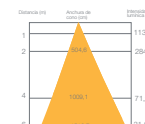

PF - 0,9
RA - 80
IP - 20

LUZ FRIA 6400 K

LUZ CALIDA 2700 K

NORMAL

CAJA: 4 U / MASTER: 10 U

CODIGO	WATIOS	MEDIDA LARGO	LUMENS	PRECIO
22877	18 W	580 MM	1800	...
22878	36 W	1180 MM	3600	...

CODIGO	WATIOS	MEDIDA LARGO	LUMENS	PRECIO
23371	16 W	600 MM	1500	...
23372	32 W	1200 MM	3100	...