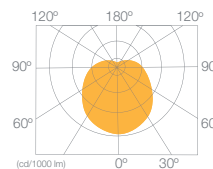

230V

X3 PACK

200°

BASES

- AHORRO 90% DE ENERGÍA
- HASTA 50.000 HORAS
- 50/60 Hz

PF - 0,5
RA - 80
IP - 20

LUZ FRÍA 6400 K

LUZ NEUTRA 4000 K