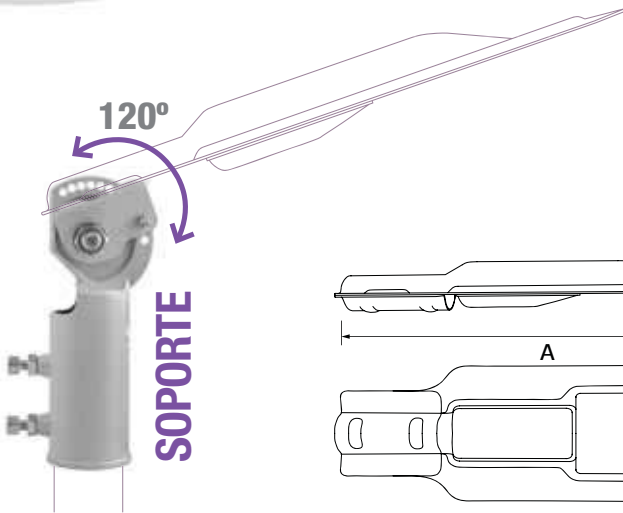

FAROLA LED PLATA

- ENCENDIDO ELECTRONICO INSTANTANEO
- ALTO RENDIMIENTO

230V

IP66

LED INTEGRADO

LUZ FRIA 6400 K

FAROLA PLATA

MASTER: 50 U