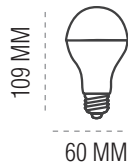

270°

270°

270°

BASES

LUZ FRIA 6400 K

LUZ NEUTRA 4000 K

LUZ CALIDA 2700 K

CON SENSOR CREPUSCULAR E-27 CAJA: 12 U / MASTER: 96 U