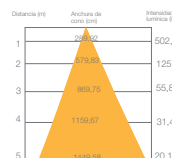

PF - 0,9
RA - 80
IP - 20

LUZ FRIA 6400 K

PROYECTOR UFO

MASTER: 1 U

CODIGO	WATIOS	MEDIDAS	CANTIDAD	LUMENS	PRECIO
25806	100 W	Ø360 x 130 MM	1	10000	...
25997	150 W	Ø360 x 130 MM	1	15000	...
26028	200 W	Ø460 x 150 MM	1	20000	...