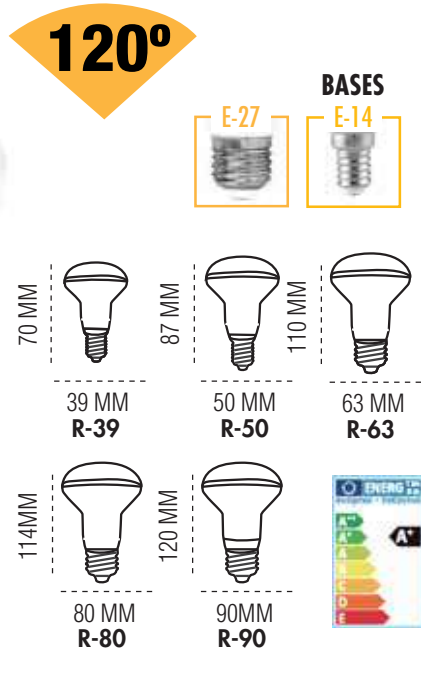

BOMBILLA LED REFLECTORA 120°

R-39 / R-50 / R-63 / R-80 / R-90

- ENCENDIDO ELECTRONICO INSTANTANEO
- ALTO RENDIMIENTO

230V

LUZ FRÍA 6400 K   LUZ NEUTRA 4000 K   LUZ CALIDA 2700 K

REFLECTORA R-39 E-14				REFLECTORA R-50 E-14				REFLECTORA R-63 E-27				REFLECTORA R-80 E-27				REFLECTORA R-90 E-27																							
CODIGO	WATIOS	LUMENS	PRECIO	CODIGO	WATIOS	LUMENS	PRECIO	CODIGO	WATIOS	LUMENS	PRECIO	CODIGO	WATIOS	LUMENS	PRECIO	CODIGO	WATIOS	LUMENS	PRECIO																				
21933	3 W	300	...	21935	6 W	600	...	21937	8 W	800	...	21939	10 W	1000	...	21941	13 W	1300	...	21932	3 W	250	...	21934	6 W	550	...	21936	8 W	750	...	21938	10 W	950	...	21940	13 W	1250	...