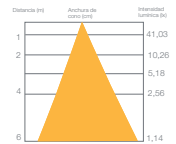

UFO INDUSTRIAL LED

UFO PLAFON LED

◀ ENCENDIDO ELECTRONICO INSTANTANEO / ALTO RENDIMIENTO ▶

◀ ENCENDIDO ELECTRONICO INSTANTANEO / ALTO RENDIMIENTO ▶

BASE

BASE

LUZ FRIA 6400 K

UFO INDUSTRIAL / E40 CAJA: 12 U / MASTER: 12 U

CODIGO	WATIOS	MEDIDA	VOLTAJE	ROSCA	LUMENS	PRECIO
26218	80 W	245 mm	230 V	E-40	8000	...
26225	100 W	245 mm	230 V	E-40	10000	...

LUZ FRIA 6400 K LUZ NEUTRA 4200 K LUZ CALIDA 2700 K

UFO / E27 CAJA: 12 U / MASTER: 12 U

CODIGO	WAT	LUMENS	PRECIO	CODIGO	WAT	LUMENS	PRECIO	CODIGO	WAT	LUMENS	PRECIO
26034	18 W	1800	...	25816	18 W	1780	...	25673	18 W	1750	...
23904	24 W	2400	...	24098	24 W	2380	...	25118	24 W	2350	...