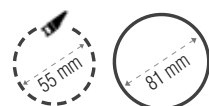

KIT ARO BASCULANTE

BOMBILLA NO INCLUIDA
INCLUYE PORTALÁMPARAS GU10

FIJO

BASCULANTE

FIJO

BASCULANTE

FIJO

BASCULANTE

FIJO

BASCULANTE

REDONDO

CAJA: 6 U / MASTER: 100 U

CODIGO	TIPO	MEDIDAS	COLOR	PORTALÁMPARAS	PRECIO
23764	Basculante	90 MM	Blanco	GU-10 INCLUIDO	...
23766	Basculante	90 MM	Cromo brillo	GU-10 INCLUIDO	...
23765	Basculante	90 MM	Niquel mate	GU-10 INCLUIDO	...
23761	Fijo	81 MM	Blanco	GU-10 INCLUIDO	...
23763	Fijo	81 MM	Cromo brillo	GU-10 INCLUIDO	...
23762	Fijo	81 MM	Niquel mate	GU-10 INCLUIDO	...

CUADRADO

CAJA: 6 U / MASTER: 100 U

CODIGO	TIPO	MEDIDAS	COLOR	PORTALÁMPARAS	PRECIO
23770	Basculante	81 MM	Blanco	GU-10 INCLUIDO	...
23772	Basculante	81 MM	Cromo brillo	GU-10 INCLUIDO	...
23771	Basculante	81 MM	Niquel mate	GU-10 INCLUIDO	...
23767	Fijo	75 MM	Blanco	GU-10 INCLUIDO	...
23769	Fijo	75 MM	Cromo brillo	GU-10 INCLUIDO	...
23768	Fijo	75 MM	Niquel mate	GU-10 INCLUIDO	...