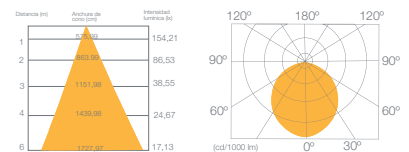

LUZ FRIA 6400 K

REDONDO CAJA: 6 U / MASTER: 48 U

CODIGO	WATIOS	COLOR	LUMENS	PRECIO
23849	5 W	Blanco	500	...
24029	5 W	Niquel	500	...
25101	5 W	Cromo	500	...

CUADRADO CAJA: 6 U / MASTER: 48 U

CODIGO	WATIOS	COLOR	LUMENS	PRECIO
26003	5 W	Blanco	500	...
27274	5 W	Niquel	500	...
28087	5 W	Cromo	500	...