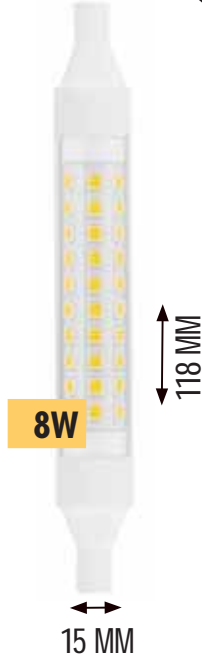

BOMBILLA LED LINEAL 360° R7S

- ENCENDIDO ELECTRONICO INSTANTANEO
- ALTO RENDIMIENTO

230V

LINEAL

LUZ FRIA 6400 K

LUZ NEUTRA 4000 K

LUZ CALIDA 2700 K

LINEAL 15x78 MM ESTRECHA CAJA: 12 U / MASTER: 600 U

CODIGO	WATIOS	LUMENS	PRECIO	CODIGO	WATIOS	LUMENS	PRECIO	CODIGO	WATIOS	LUMENS	PRECIO
23679	5 W	500	...	23678	5 W	480	...	23677	5 W	450	...

LINEAL 15x118 MM ESTRECHA CAJA: 12 U / MASTER: 300 U

CODIGO	WATIOS	LUMENS	PRECIO	CODIGO	WATIOS	LUMENS	PRECIO	CODIGO	WATIOS	LUMENS	PRECIO
23682	8 W	800	...	23681	8 W	780	...	23680	8 W	750	...

LINEAL 24x78 MM CAJA: 12 U / MASTER: 96 U

CODIGO	WATIOS	LUMENS	PRECIO	CODIGO	WATIOS	LUMENS	PRECIO	CODIGO	WATIOS	LUMENS	PRECIO
22694	6 W	600	...	23436	6 W	580	...	22693	6 W	550	...

LINEAL 24x118 MM CAJA: 12 U / MASTER: 96 U

CODIGO	WATIOS	LUMENS	PRECIO	CODIGO	WATIOS	LUMENS	PRECIO	CODIGO	WATIOS	LUMENS	PRECIO
23435	10 W	1000	...	23434	10 W	980	...	23433	10 W	950	...
22696	12 W	1200	...	23950	12 W	1180	...	22695	12 W	1150	...