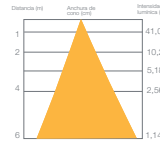

BASE

PF - 0,5
RA - 80
IP - 20