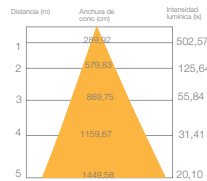

IP65
APTO PARA EXTERIOR