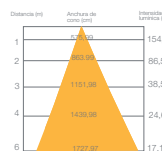

230V

CONTORNO CRISTAL

MARCO DE ALUMINIO
CONTORNO CRISTAL

MARCO DE ALUMINIO
CONTORNO CRISTAL

PF - 0,6
RA - 80
IP - 20

LUZ FRIA 6400 K

REDONDO

CAJA: 10 U / MASTER: 10 U