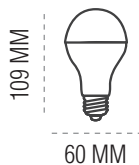

BOMBILLA LED ESTANDAR A-60 / A-70

- ENCENDIDO ELECTRONICO INSTANTANEO
- ALTO RENDIMIENTO

BASES

LUZ FRIA 6400 K

LUZ NEUTRA 4000 K

LUZ CALIDA 2700 K

12V E-27 CAJA: 12 U / MASTER: 96 U

CODIGO	WAT	VOL	LUM	PRECIO	CODIGO	WAT	VOL	LUMENS	PRECIO	CODIGO	WAT	VOLTAJE	LUM	PRECIO
23288	8W	12V	800	...	-	-	-	-	-	23287	8W	12 V	750	...

24V E-27 CAJA: 12 U / MASTER: 96 U

CODIGO	WAT	VOL	LUM	PRECIO	CODIGO	WAT	VOL	LUMENS	PRECIO	CODIGO	WAT	VOLTAJE	LUM	PRECIO
23841	10W	24V	1000	...	-	-	-	-	-	-	-	-	-	-

125 V E-27 CAJA: 12 U / MASTER: 72 U

CODIGO	WAT	VOL	LUM	PRECIO	CODIGO	WAT	VOL	LUMENS	PRECIO	CODIGO	WAT	VOLTAJE	LUM	PRECIO
22952	12W	125V	1200	...	-	-	-	-	-	22953	12W	125V	1150	...

ANTIMOSQUITO CAJA: 12 U / MASTER: 96 U

CODIGO	WATIOS	VOLTAJE	TIPO	ROSCA	LUMENS	PRECIO
23810	9 W	100-250 V	A-60	E-27	760	...
23289	12 W	100-250 V	A-70	E-27	860	...