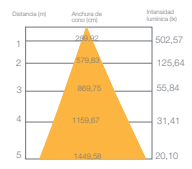

285 MM
115 MM
5W

BATERÍA Ni-Cd
AUTONOMÍA 1 HORA

4 6H.
TIEMPO DE AUTONOMÍA

8 9H.
TIEMPO DE CARGA

2000 mAh
BATERÍA

AHORRO 90%
DE ENERGÍA

HASTA **50.000 HORAS**

50/60 Hz