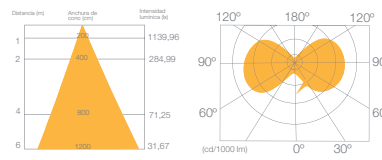

BOMBILLA LED ESTANDAR A-60 / A-70

- ENCENDIDO ELECTRONICO INSTANTANEO
- ALTO RENDIMIENTO

BASES

LUZ FRIA 6400 K

LUZ NEUTRA 4000 K

LUZ CALIDA 2700 K

12V E-27 CAJA: 12 U / MASTER: 96 U

CODIGO	WAT	VOL	LUM	PRECIO	CODIGO	WAT	VOL	LUMENS	PRECIO	CODIGO	WAT	VOLTAJE	LUM	PRECIO
23288	8W	12V	800	...	-	-	-	-	-	23287	8W	12 V	750	...

24V E-27 CAJA: 12 U / MASTER: 96 U

CODIGO	WAT	VOL	LUM	PRECIO	CODIGO	WAT	VOL	LUMENS	PRECIO	CODIGO	WAT	VOLTAJE	LUM	PRECIO
23841	10W	24V	1000	...	-	-	-	-	-	-	-	-	-	-

125 V E-27 CAJA: 12 U / MASTER: 72 U

CODIGO	WAT	VOL	LUM	PRECIO	CODIGO	WAT	VOL	LUMENS	PRECIO	CODIGO	WAT	VOLTAJE	LUM	PRECIO
22952	12W	125V	1200	...	-	-	-	-	-	22953	12W	125V	1150	...

ANTIMOSQUITO CAJA: 12 U / MASTER: 96 U

CODIGO	WATIOS	VOLTAJE	TIPO	ROSCA	LUMENS	PRECIO
23810	9 W	100-250 V	A-60	E-27	760	...
23289	12 W	100-250 V	A-70	E-27	860	...