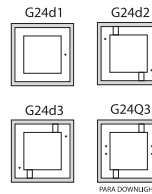

BOMBILLA BAJO CONSUMO

ENCENDIDO ELECTRONICO INSTANTANEO · ALTO RENDIMIENTO

BOMBILLA PLC DOBLE BAJO CONSUMO FRIA

CODIGO	POTENCIA	BASE	MEDIDA AXB	CANTIDAD / EMBALAJE	MASTER	PRECIO
21402	13 W	G24d1	100x140 mm	12/	120	...
21403	18 W	G24d2	110x155 mm	12/	120	...
21404	26 W	G24d3	125x165 mm	24/	144	...
20093	26 W	G24q3	125x170 mm	12/	120	...

BOMBILLA PLC DOBLE BAJO CONSUMO NEUTRA

CODIGO	POTENCIA	BASE	MEDIDA AXB	CANTIDAD / EMBALAJE	MASTER	PRECIO
20577	13 W	G24d1	100x140 mm	12/	120	...
20578	18 W	G24d2	110x155 mm	12/	120	...
20381	26 W	G24d3	125x165 mm	24/	144	...
20579	26 W	G24q3	125x170 mm	12/	120	...

BOMBILLA PLC DOBLE BAJO CONSUMO CALIDA

CODIGO	POTENCIA	BASE	MEDIDA AXB	CANTIDAD / EMBALAJE	MASTER	PRECIO
24373	13 W	G-24	100x140 mm	12/	120	...
24361	18 W	G24d2	110x155 mm	12/	120	...
24371	26 W	G24d3	125x165 mm	12/	120	...
20092	26 W	G24q3	125x170 mm	12/	120	...

BOMBILLA PLC SENCILLA BAJO CONSUMO FRIA

CODIGO	POTENCIA	BASE	MEDIDA AXB	CANTIDAD / EMBALAJE	MASTER	PRECIO
21412	7 W	G-23	100x140 mm	12/	192	...
21413	9 W	G-23	125x165 mm	12/	192	...
21414	11 W	G-23	195x235 mm	12/	192	...

BOMBILLA 3 TUBOS SENSOR BAJO CONSUMO FRIA

CODIGO	POTENCIA	ROSCA	MEDIDA	CANTIDAD / EMBALAJE	MASTER	PRECIO
20262	15 W	E-27	160x55 mm	6/	36	...

BOMBILLA 3 TUBOS SENSOR BAJO CONSUMO CALIDA

CODIGO	POTENCIA	ROSCA	MEDIDA	CANTIDAD / EMBALAJE	MASTER	PRECIO
20261	25 W	E-27	160x55 mm	12/	48	...

PLC DOBLE

LUZ FRIA 6400K

LUZ NEUTRA 4000K