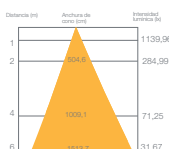

PF - 0,9
RA - 80
IP - 20

LUZ FRIA 6400 K

REGLETA PLATA

CAJA: 4 U / MASTER: 30 U

CODIGO	WATIOS	VOLTAJE	MEDIDA LARGO	MEDIDA ANCHO	MEDIDA ALTO	LUMENS	PRECIO
22895	6 W	230V	300 MM	22 MM	35 MM	600	...
22896	9 W	230 V	570 MM	22 MM	35 MM	900	...
22897	13 W	230 V	870 MM	22 MM	35 MM	1300	...
22898	16 W	230 V	1170 MM	22 MM	35 MM	1600	...