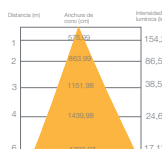

120°

230V

ALTURA
35 MM

DISPONIBLES EN COLOR BLANCO O PLATA (ALUMINIO PULIDO)
INCLUYE DRIVER

- 6 W 120 mm
- 12 W 170 mm
- 18 W 230 mm
- 24 W 300 mm

PF - 0,6
RA - 80
IP - 20

LUZ FRIA 6400 K

LUZ NEUTRA 4000 K