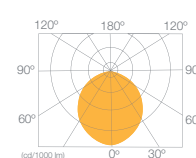

PF - 0,9
RA - 80
IP - 20

LUZ FRIA 6400 K

PROYECTOR UFO

MASTER: 1 U

CODIGO	WATIOS	MEDIDAS	CANTIDAD	LUMENS	PRECIO
25806	100 W	Ø360 x 130 MM	1	10000	...
25997	150 W	Ø360 x 130 MM	1	15000	...
26028	200 W	Ø460 x 150 MM	1	20000	...