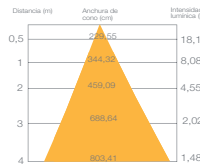

◀ ALTO RENDIMIENTO

230V

X3

PACK

- AHORRO 90% DE ENERGÍA
- HASTA 50.000 HORAS
- 50/60 Hz

PF - 0,5
RA - 80
IP - 20

LUZ FRÍA 6400 K

LUZ NEUTRA 4000 K