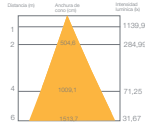

PF - 0,9
RA - 80
IP - 20

LUZ FRIA 6400 K

LUZ CALIDA 2700 K

PLANA

CAJA: 4 U / MASTER: 4 U

CODIGO	WATIOS	MEDIDA LARGO	LUMENS	PRECIO
23337	18 W	595 MM	1800	...
23338	36 W	1194 MM	3600	...
24779	45 W	1500 MM	4500	...

CODIGO	WATIOS	MEDIDA LARGO	LUMENS	PRECIO
23375	16 W	600 MM	1500	...
23376	32 W	1200 MM	3100	...
-	-	-	-	-

IP20 **A+**