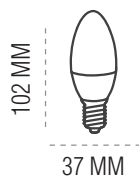

BOMBILLA LED VELA C-37 200°

- ENCENDIDO ELECTRONICO INSTANTANEO
- ALTO RENDIMIENTO

230V

X3 PACK

LUZ FRIA 6400 K

LUZ NEUTRA 4000 K

LUZ CALIDA 2700 K

VELA E-14				CAJA: 1 U / MASTER: 36 U			
CODIGO	WATIOS	LUMENS	PRECIO	CODIGO	WATIOS	LUMENS	PRECIO
26040	5 W	500	...	26279	5 W	480	...
				25820	5 W	450	...