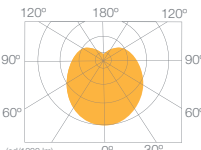

FLUORESCENTE LED ALUMINIO 120°

- ENCENDIDO ELECTRONICO INSTANTANEO
- ALTO RENDIMIENTO

230V

T-8
DIRECTO 230 V

9W - 60 CM 15W - 90 CM 18W - 120 CM 25W - 150 CM

LUZ FRIA 6400 K

LUZ NEUTRA 4000 K

SIN SENSOR