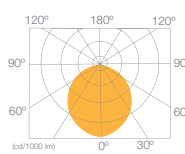

12 W
212 mm

PF - 0,5
RA - 80
IP - 20

LUZ FRIA 6400 K

LUZ NEUTRA 4000 K

LUZ CALIDA 2700 K

CUADRADO

CAJA: 1 U / MASTER: 5 U

CODIGO	WAT	LUMENS	PRECIO	CODIGO	WAT	LUMENS	PRECIO	CODIGO	WAT	LUMENS	PRECIO
25659	12W	1200	...	24998	12W	1100	...	25122	12W	1000	...
26221	18W	1800	...	26025	18W	1700	...	25809	18W	1600	...
23704	24W	2400	...	27294	24W	2300	...	23703	24W	2200	...