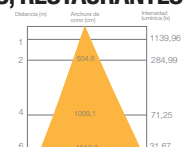

CODIGO	WATIOS	MEDIDA LARGO	LUMENS	PRECIO
-	-	-	-	-
-	-	-	-	-
-	-	-	-	-
-	-	-	-	-
-	-	-	-	-

PANTALLA LED INTEGRADO RECTANGULAR

ANCHO-ALTO 130x62

IP20

+A **120°**

230V

AREAS DE APLICACIONES: VIVIENDAS, ZONAS COMUNES, HOTELES, OFICINAS, COMERCIOS, EDIFICIOS INDUSTRIALES, COLEGIOS, UNIVERSIDADES, HOSPITALES, RESTAURANTES.