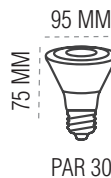

LUZ FRIA 6400 K

LUZ NEUTRA 4000 K

LUZ CALIDA 2700 K

PAR 20 E27

CAJA: 6 U / MASTER: 60 U

CODIGO	WAT	LUMENS	PRECIO	CODIGO	WAT	LUMENS	PRECIO	CODIGO	WAT	LUMENS	PRECIO
23180	6W	600	...	-	-	-	-	23179	6 W	550	...

PAR 30 E27

CAJA: 6 U / MASTER: 50 U

CODIGO	WAT	LUMENS	PRECIO	CODIGO	WAT	LUMENS	PRECIO	CODIGO	WAT	LUMENS	PRECIO
23182	12W	1200	...	23860	12 W	1180	...	23181	12 W	1150	...

PAR 38 E27

CAJA: 6 U / MASTER: 12 U

CODIGO	WAT	LUMENS	PRECIO	CODIGO	WAT	LUMENS	PRECIO	CODIGO	WAT	LUMENS	PRECIO
23184	18W	1800	...	24086	18 W	1780	...	23183	18 W	1750	...