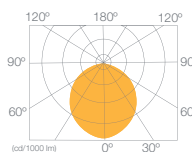

- 3 W 75 mm
- 6 W 105 mm
- 9 W 130 mm
- 12 W 155 mm
- 15 W 175 mm
- 18 W 205 mm
- 24 W 285 mm

LUZ FRIA 6400 K

LUZ NEUTRA 4000 K

LUZ CALIDA 2700 K

BLANCO

CAJA: 6 U

CODIGO	WAT	LUM	MASTER	PRECIO
23624	3 W	300	100	...
23633	6 W	600	60	...
24480	9 W	900	40	...
23639	12 W	1200	40	...
23645	15 W	1500	20	...
21888	18 W	1800	20	...
23657	24 W	2400	20	...