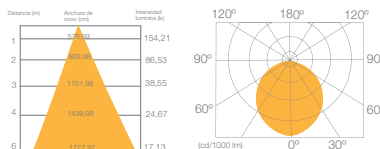

AHORRO
90%
DE ENERGÍA

HASTA
50.000
HORAS

50/60Hz

PF - 0,6
RA - 80
IP - 20

LUZ FRIA 6400 K

LUZ NEUTRA 4000 K

LUZ CALIDA 2700 K

Ø100 / CORTE 50-80 MM