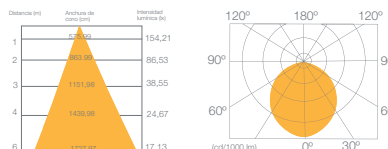

230V

120°

DE SUPERFICIE

IP65

20 W
 296 mm
 146 mm

PF - 0,6
RA - 80
IP - 65

LUZ FRIA 6400 K

RECTANGULAR