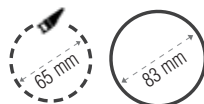

PF - 0,6
RA - 80
IP - 65

DISPONIBLES EN COLOR BLANCO, CROMO O NIQUEL
TRANSFORMADOR/DRIVER INTERNO 12 V A 230 V