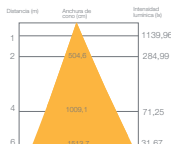

IP20

A+

REGLETA LED INTEGRADO CON INTERRUPTOR

160°

T5

AREAS DE APLICACIONES: COCINAS, ENCIMERAS, INTERIOR DE MUEBLES, ETC...

230V

22x32 MM