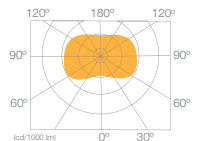

PAR 20

PAR 30

PAR 38

LUZ FRIA 6400 K

LUZ NEUTRA 4000 K

LUZ CALIDA 2700 K

PAR 20 E27

CAJA: 6 U / MASTER: 60 U