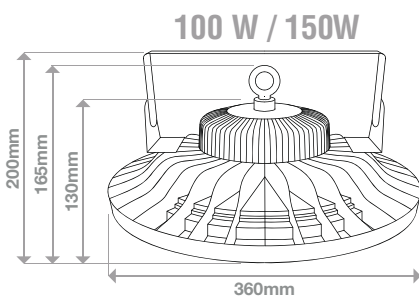

OSRAM CHIPS

MW MEAN WELL DRIVER

AHORRO
90%
DE ENERGÍA

HASTA
30.000
HORAS

50/60 Hz

PF - 0,9
RA - 80
IP - 20

LUZ FRIA 6400 K

PROYECTOR UFO

MASTER: 1 U

CODIGO	WATIOS	MEDIDAS	CANTIDAD	LUMENS	PRECIO
25806	100 W	Ø360 x 130 MM	1	10000	...
25997	150 W	Ø360 x 130 MM	1	15000	...
26028	200 W	Ø460 x 150 MM	1	20000	...