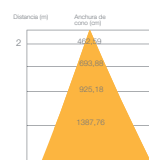

230V

X3 PACK