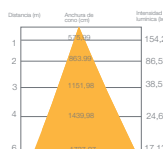

DOWNLIGHT LED ALUMINIO CUADRADO 120° SUPERFICIE

- ENCENDIDO ELECTRONICO INSTANTANEO
- ALTO RENDIMIENTO

230V

ALTURA
35 MM

DISPONIBLES EN COLOR BLANCO O PLATA (ALUMINIO PULIDO)
INCLUYE DRIVER

- 6 W 120 mm
- 12 W 170 mm
- 18 W 230 mm
- 24 W 300 mm