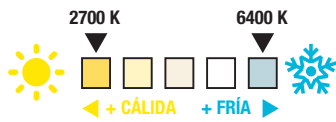

BOMBILLA LED TORPEDO T-45 200°

- ENCENDIDO ELECTRONICO INSTANTANEO
- ALTO RENDIMIENTO

200°

230V

BASES

- AHORRO 90% DE ENERGÍA
- HASTA 50.000 HORAS
- 50/60 Hz

PF - 0,5
RA - 80
IP - 20

LUZ FRÍA 6400 K