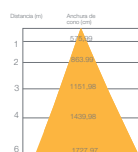

LUZ FRIA 6400 K

LUZ NEUTRA 4000 K

LUZ CALIDA 2700 K

BLANCO

CAJA: 6 U

CODIGO	WAT	LUM	MASTER	PRECIO
23624	3 W	300	100	...
23633	6 W	600	60	...
24480	9 W	900	40	...
23639	12 W	1200	40	...
23645	15 W	1500	20	...
21888	18 W	1800	20	...
23657	24 W	2400	20	...

CODIGO	WAT	LUM	MASTER	PRECIO
23625	3 W	280	100	...
23634	6 W	580	60	...
24524	9 W	880	40	...
23640	12 W	1100	40	...
23646	15 W	1400	20	...
22845	18 W	1700	20	...
23658	24 W	2300	20	...

CODIGO	WAT	LUM	MASTER	PRECIO
23626	3 W	250	100	...
23635	6 W	550	60	...
24207	9 W	850	40	...
23641	12 W	1000	40	...
23647	15 W	1300	20	...
22844	18 W	1600	20	...
23659	24 W	2200	20	...