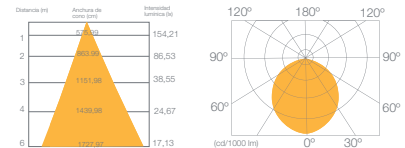

PF - 0,6
RA - 80
IP - 20

5 W 95 mm
8 W 110 mm

5 W 80 mm
8 W 95 mm