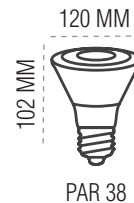

BASE

PAR 20

PAR 30

PAR 38