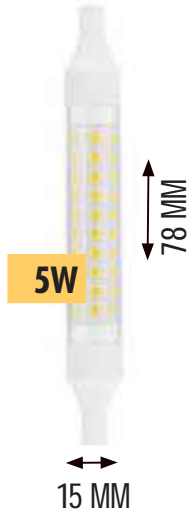

BOMBILLA LED LINEAL 360° R7S

- ENCENDIDO ELECTRONICO INSTANTANEO
- ALTO RENDIMIENTO

230V

LINEAL

LUZ FRIA 6400 K

LUZ NEUTRA 4000 K

LUZ CALIDA 2700 K

LINEAL 15x78 MM ESTRECHA CAJA: 12 U / MASTER: 600 U

CODIGO	WATIOS	LUMENS	PRECIO	CODIGO	WATIOS	LUMENS	PRECIO	CODIGO	WATIOS	LUMENS	PRECIO
23679	5 W	500	...	23678	5 W	480	...	23677	5 W	450	...

LINEAL 15x118 MM ESTRECHA CAJA: 12 U / MASTER: 300 U

CODIGO	WATIOS	LUMENS	PRECIO	CODIGO	WATIOS	LUMENS	PRECIO	CODIGO	WATIOS	LUMENS	PRECIO
23682	8 W	800	...	23681	8 W	780	...	23680	8 W	750	...

LINEAL 24x78 MM CAJA: 12 U / MASTER: 96 U

CODIGO	WATIOS	LUMENS	PRECIO	CODIGO	WATIOS	LUMENS	PRECIO	CODIGO	WATIOS	LUMENS	PRECIO
22694	6 W	600	...	23436	6 W	580	...	22693	6 W	550	...

LINEAL 24x118 MM CAJA: 12 U / MASTER: 96 U

CODIGO	WATIOS	LUMENS	PRECIO	CODIGO	WATIOS	LUMENS	PRECIO	CODIGO	WATIOS	LUMENS	PRECIO
23435	10 W	1000	...	23434	10 W	980	...	23433	10 W	950	...
22696	12 W	1200	...	23950	12 W	1180	...	22695	12 W	1150	...