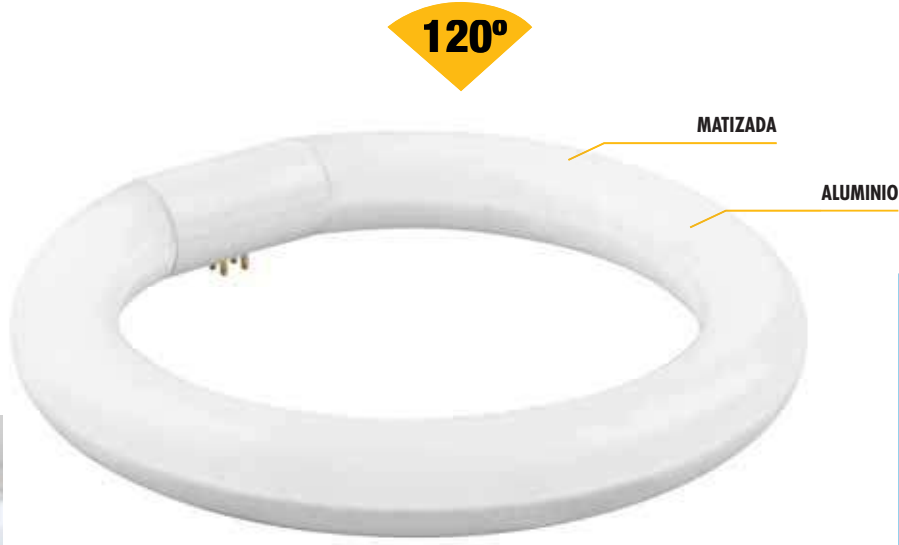

FLUORESCENTE LED CIRCULAR 120°

- ENCENDIDO ELECTRONICO INSTANTANEO
- ALTO RENDIMIENTO

T-9

DIRECTO 230 V

230V

INCLUYE PORTALÁMPARAS EN EL INTERIOR

LUZ FRIA 6400 K

LUZ NEUTRA 4000 K