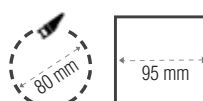

*3 INTENSIDADES

- ENCENDIDO ELECTRONICO INSTANTANEO
- ALTO RENDIMIENTO

120°

230V