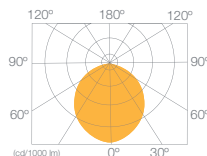

PF - 0,9
RA - 80
IP - 54