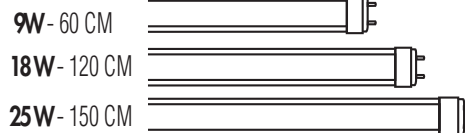

FLUORESCENTE LED NANO.PC 330°

- ENCENDIDO ELECTRONICO INSTANTANEO
- ALTO RENDIMIENTO

230V

330°

T-8