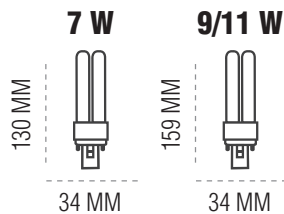

AHORRO 90% DE ENERGÍA

HASTA **50.000 HORAS**

50/60 Hz