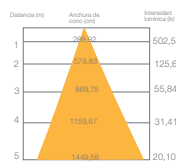

PIQUETA JARDIN LED

ENCENDIDO ELECTRONICO INSTANTANEO

ALTO RENDIMIENTO

230V

ESPECIAL JARDÍN

38°

IP65

PF - 0,5
RA - 80
IP - 65

LUZ FRIA 6400 K

PIQUETA JARDIN LED				CAJA: 1 U / MASTER: 30 U
CODIGO	WATIOS	COLOR	LUMENS	PRECIO
24248	7 W	Negro	700	...

LUZ CAIDA 2700 K

PIQUETA JARDIN LED				CAJA: 1 U / MASTER: 30 U
CODIGO	WATIOS	COLOR	LUMENS	PRECIO
24212	7 W	Negro	650	...

LUZ VERDE

LUZ AZUL

PIQUETA JARDIN LED					CAJA: 1 U / MASTER: 30 U				
CODIGO	WATIOS	COLOR	LUMENS	PRECIO	CODIGO	WATIOS	COLOR	LUMENS	PRECIO
24478	7 W	Negro	-	...	24528	7 W	Negro	-	...