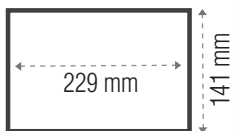

AHORRO
90%
DE ENERGIA

HASTA
50.000
HORAS

50/60Hz

**ABATIBLE
70°**

MEDIDA TOTAL

**PF - 0,5
RA - 80
IP - 20**

LUZ FRIA 6400 K

LUZ NEUTRA 4000 K