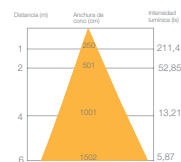

◀ ENCENDIDO ELECTRONICO INSTANTANEO

◀ ALTO RENDIMIENTO

120°

12V

PF - 0,5
RA - 80
IP - 20