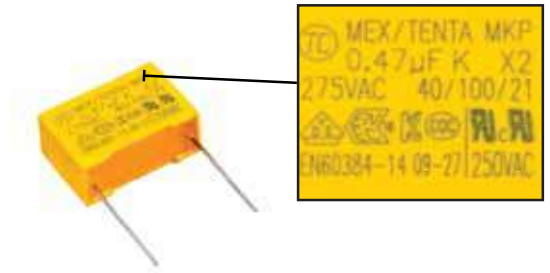

CONDENSADOR PARA ILUMINACION LED

CODIGO	TIPO	POTENCIA	CANT.	MASTER	PRECIO
23907	-	0,47 uF	1	1000	...

INDICADO PARA CUANDO LAS INSTALACIONES LED EMITEN LUZ RESIDUAL O PARPADEAN