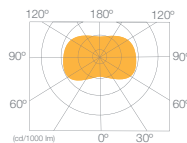

BASE

PF - 0,5
RA - 80
IP - 20