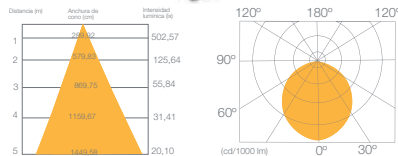

PROYECTOR LED PLANO TRIPODE

- ENCENDIDO ELECTRONICO INSTANTANEO
- ALTO RENDIMIENTO

IP65

APTO PARA EXTERIOR

**PF - 0,9
RA - 80
IP - 65**