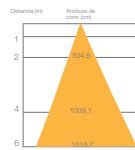

PF - 0,9
RA - 80
IP - 20

LUZ FRIA 6400 K

LUZ CALIDA 2700 K

CUADRADA

CAJA: 4 U / MASTER: 20 U

CODIGO	WATIOS	MEDIDA LARGO	LUMENS	PRECIO
23460	18 W	490 MM	1800	...
23462	36 W	1280 MM	3600	...

CODIGO	WATIOS	MEDIDA LARGO	LUMENS	PRECIO
23459	18 W	670 MM	1700	...
23461	36 W	1280 MM	3500	...