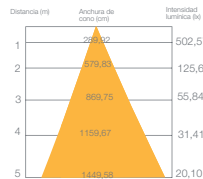

PF - 0,9
RA - 80
IP - 65

LUZ FRIA 6400 K

SIN SENSOR

CODIGO	WATIOS	VOLTAJE	MEDIDA	LUMENS	CANTIDAD	MASTER	PRECIO
24499	10 W	230 V	100x48x90 mm	1000	4	10	...
24501	20 W	230 V	128x48x105 mm	2000	4	10	...
24850	30 W	230 V	175x54x130 mm	3000	4	10	...
24999	50 W	230 V	195x54x155 mm	5000	4	6	...
25808	70 W	230 V	286x78x226 mm	7000	4	4	...
26024	100 W	230 V	315x80x250 mm	10000	4	2	...

CON SENSOR

CODIGO	WATIOS	VOLTAJE	MEDIDA	LUMENS	CANTIDAD	MASTER	PRECIO
28263	10 W	230 V	100x48x90 mm	1000	4	10	...
28389	20 W	230 V	128x48x105 mm	2000	4	10	...
29038	30 W	230 V	175x54x130 mm	3000	4	10	...
29977	50 W	230 V	195x54x155 mm	5000	4	6	...