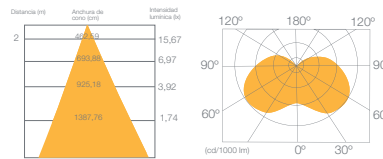

ALTO RENDIMIENTO

230V

200°

BASES

LUZ FRÍA 6400 K

LUZ NEUTRA 4000 K

LUZ CALIDA 2700 K

VELA E-14