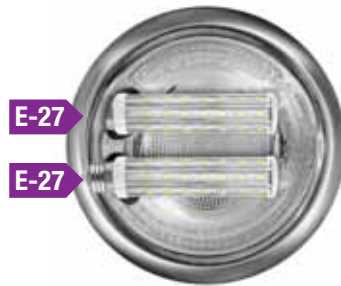

BOMBILLA LED TUBULAR 360°

ENCENDIDO ELECTRONICO INSTANTANEO

ALTO RENDIMIENTO

230V

23239 Y 23240
TAMBIEN PARA
DOWNLIGHT

360°

PF - 0,5
RA - 80
IP - 20

LUZ FRIA 6400 K

CODIGO	WATIOS	MEDIDAS	VOLTAJE	ROSCA	LUMENS	CAJA	MASTER	PRECIO
23237	8 W	35x110 mm	230 V	E-27	800	12	192	...
21902	10 W	35x120 mm	230 V	E-27	1000	12	144	...
23239	12 W	35x160 mm	230 V	E-27	1200	12	144	...
27291	25 W	71x185 mm	230 V	E-27	2500	12	32	...
23241	30 W	71x185 mm	230 V	E-27	3000	4	32	...
23386	40 W	71x260 mm	230 V	E-27	4000	4	32	...
23480	50 W	71x290 mm	230 V	E-27	5000	4	32	...
23481	60 W	71x320 mm	230 V	E-27	6000	4	32	...

LUZ NEUTRA 4000 K

CODIGO	WATIOS	MEDIDAS	VOLTAJE	ROSCA	LUMENS	CAJA	MASTER	PRECIO
23906	8 W	35x110 mm	230 V	E-27	780	12	192	...
24099	10 W	35x120 mm	230 V	E-27	980	12	144	...
24144	12 W	35x160 mm	230 V	E-27	1180	12	144	...
26022	25 W	71x185 mm	230 V	E-27	2480	12	32	...

LUZ CALIDA 2700 K

CODIGO	WATIOS	MEDIDAS	VOLTAJE	ROSCA	LUMENS	CAJA	MASTER	PRECIO
23238	8 W	35x110 mm	230 V	E-27	750	12	192	...
21903	10 W	35x120 mm	230 V	E-27	950	12	144	...
23240	12 W	35x160 mm	230 V	E-27	1150	12	144	...
25119	25 W	71x185 mm	230 V	E-27	2450	12	32	...
23385	30 W	71x185 mm	230 V	E-27	2950	4	32	...
23387	40 W	71x260 mm	230 V	E-27	3950	4	32	...
23837	50 W	71x290 mm	230 V	E-27	4950	4	32	...
29994	60 W	71x320 mm	230 V	E-27	5950	4	32	...