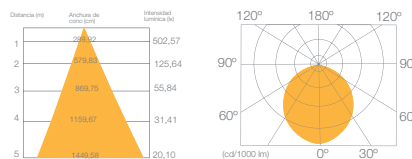

PROYECTOR LED PLANO RECARGABLE

- ENCENDIDO ELECTRONICO INSTANTANEO
- ALTO RENDIMIENTO

IP65
APTO PARA EXTERIOR

23696
23697
23698
23699

AUTONOMÍA: 4 HORAS

INCLUYE
CARGADOR COCHE 12V

23700 - AUTONOMÍA: 8 HORAS

PF - 0,9
RA - 80
IP - 65

LUZ FRIA 6400 K

RECARGABLE								CAJA: 2 U	
CODIGO	WATIOS	VOLTAJE	POTENCIA	MEDIDAS	AUTONOMIA	CAPACIDAD BATERIA	LUMENS	MASTER	PRECIO
23696	10 W	230 V	3,7 V	150x250x170	4h	3000 mAh	700	20	...
23697	20 W	230 V	3,7 V	220x320x180	4h	6000 mAh	1200	20	...
23698	30 W	230 V	3,7 V	220x370x180	4h	8800 mAh	2000	8	...
23699	50 W	230 V	3,7 V	300x400x200	4h	13200 mAh	5000	8	...
23700	50 W	230 V	3,7 V	300x340x200	8h	35200 mAh	5000	6	...