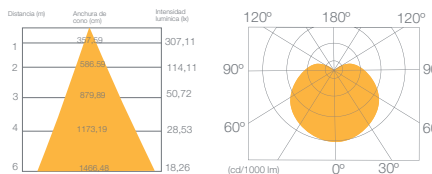

230V

FLUORESCENTE LED CRISTAL 330°

- ENCENDIDO ELECTRONICO INSTANTANEO
- ALTO RENDIMIENTO

CEBADOR LED ESPECIAL INCLUIDO

COMPATIBLE CON REACTANCIA ELECTROMAGNÉTICA

- 9W - 60 CM
- 15W - 90 CM
- 18W - 120 CM
- 25W - 150 CM

LUZ FRIA 6400 K

CAJA: 10 U / MASTER: 20 U

CODIGO	WATIOS	MEDIDA	LUMENS	PF	RA	IP	PRECIO
22714	9W	60CM	900	>0,9	>80	20	...
22717	15W	90CM	1500	>0,9	>80	20	...
22720	18W	120CM	1800	>0,9	>80	20	...
22723	25W	150CM	2500	>0,9	>80	20	...

LUZ NEUTRA 4000 K

CAJA: 10 U / MASTER: 20 U

CODIGO	WATIOS	MEDIDA	LUMENS	PF	RA	IP	PRECIO
22713	9W	60CM	800	>0,9	>80	20	...
22716	15W	90CM	1400	>0,9	>80	20	...
22719	18W	120CM	1700	>0,9	>80	20	...
22722	25W	150CM	2400	>0,9	>80	20	...

LUZ CALIDA 2700 K

CAJA: 10 U / MASTER: 20 U

CODIGO	WATIOS	MEDIDA	LUMENS	PF	RA	IP	PRECIO
22712	9W	60CM	700	>0,9	>80	20	...
22715	15W	90CM	1300	>0,9	>80	20	...
22718	18W	120CM	1600	>0,9	>80	20	...
22721	25W	150CM	2300	>0,9	>80	20	...

A) Para el circuito Figura A1, reemplace el arranque antiguo por el arranca-dor LED, y conecte la línea como en la figura A2.

B) Para el circuito Figura B1, quite el lastre electrónico, y conecte la línea como en la Figura B2.