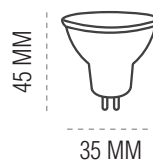

◀ ENCENDIDO ELECTRONICO INSTANTANEO

◀ ALTO RENDIMIENTO

120°

12V

PF - 0,5
RA - 80
IP - 20