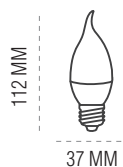

LUZ FRIA 6400 K

LUZ CALIDA 2700 K

FLAMA CLARA CAJA: 12 U / MASTER: 96 U

FLAMA CLARA CAJA: 12 U / MASTER: 96 U

CODIGO	WATIOS	EQUIVALENCIA INCADESCENTE	ROSCA	LUMENS	PRECIO
23552	2 W	25 W	E-14	200	...
23558	2 W	25 W	E-27	200	...
23165	4 W	40 W	E-14	400	...
23444	4 W	40 W	E-27	400	...

CODIGO	WATIOS	EQUIVALENCIA INCADESCENTE	ROSCA	LUMENS	PRECIO
23551	2 W	25 W	E-14	200	...
23557	2 W	25 W	E-27	200	...
23164	4 W	40 W	E-14	400	...
23280	4 W	40 W	E-27	400	...

FLAMA OPAL CAJA: 12 U / MASTER: 96 U

FLAMA OPAL CAJA: 12 U / MASTER: 96 U

CODIGO	WATIOS	EQUIVALENCIA INCADESCENTE	ROSCA	LUMENS	PRECIO
-	-	-	-	-	-
29037	4 W	40 W	E-14	400	...
29978	4 W	40 W	E-27	400	...

CODIGO	WATIOS	EQUIVALENCIA INCADESCENTE	ROSCA	LUMENS	PRECIO
23553	2 W	25 W	E-14	200	...
23559	2 W	25 W	E-27	200	...
23556	4 W	40 W	E-14	400	...
23562	4 W	40 W	E-27	400	...