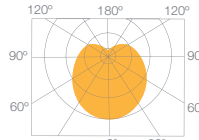

LUZ FRIA 6400 K

LUZ NEUTRA 4000 K

LUZ CALIDA 2700 K

PANEL 60 x 60 cm

CAJA: 1 U / MASTER: 5 U

CODIGO	WAT	MEDIDA	LUM	PRECIO	CODIGO	WAT	MEDIDA	LUM	PRECIO	CODIGO	WAT	MEDIDA	LUM	PRECIO
22860	40W	60x60	3200	...	22861	40W	60x60	3000	...	23440	40 W	60x60	2800	...