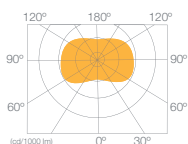

UFO INDUSTRIAL LED

UFO PLAFON LED

◀ ENCENDIDO ELECTRONICO INSTANTANEO / ALTO RENDIMIENTO ▶

◀ ENCENDIDO ELECTRONICO INSTANTANEO / ALTO RENDIMIENTO ▶

BASE

BASE

LUZ FRIA 6400 K

UFO INDUSTRIAL / E40 CAJA: 12 U / MASTER: 12 U

CODIGO	WATIOS	MEDIDA	VOLTAJE	ROSCA	LUMENS	PRECIO
26218	80 W	245 mm	230 V	E-40	8000	...
26225	100 W	245 mm	230 V	E-40	10000	...

LUZ FRIA 6400 K LUZ NEUTRA 4200 K LUZ CALIDA 2700 K

UFO / E27 CAJA: 12 U / MASTER: 12 U

CODIGO	WAT	LUMENS	PRECIO	CODIGO	WAT	LUMENS	PRECIO	CODIGO	WAT	LUMENS	PRECIO
26034	18 W	1800	...	25816	18 W	1780	...	25673	18 W	1750	...
23904	24 W	2400	...	24098	24 W	2380	...	25118	24 W	2350	...