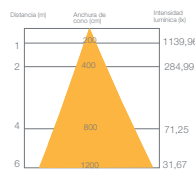

AHORRO 90% DE ENERGÍA

HASTA 30.000 HORAS

50/60 Hz