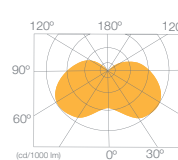

230V

X3 PACK