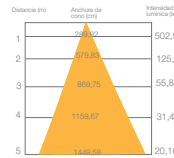

APLIQUE LED ALUMINIO PC

ENCENDIDO ELECTRONICO INSTANTANEO

ALTO RENDIMIENTO

120°

DE SUPERFICIE

230V

IP65

LUZ FRIA 6400 K