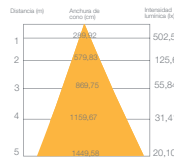

REGULABLE EN
TEMPERATURA, INTENSIDAD Y COLOR
MÚLTIPLES FUNCIONES
ALARMA, TEMPORIZADOR...