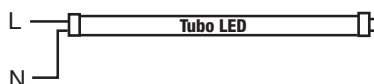

REGLETA TULIPA PARA 1 TUBO LED

CODIGO	POTENCIA	MEDIDA	CANT	MASTER	PRECIO
23779	9 W	60 cm	4	20	...
23780	18 W	120 cm	4	20	...

COMPATIBLE CON TUBOS MATEL CRISTAL 330°.
COD: 22714, 22720, 22723, 22712, 22718, 22721, 22713, 22719, 22722