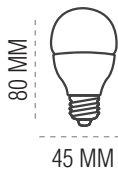

230V

X3 PACK

200°

BASES

- AHORRO 90% DE ENERGÍA
- HASTA 50.000 HORAS
- 50/60 Hz

PF - 0,5
RA - 80
IP - 20

LUZ FRÍA 6400 K

LUZ NEUTRA 4000 K