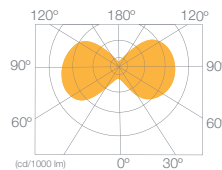

23542	10 W	100 W	1000	...
-------	------	-------	------	-----

BOMBILLA LED ESFERICA G-45 FILAMENTO 360°

- ENCENDIDO ELECTRONICO INSTANTANEO
- ALTO RENDIMIENTO

230V

BASES

LUZ FRIA 6400 K

LUZ CALIDA 2700 K

ESFERICA CLARA E-14