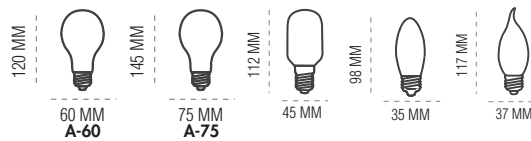

LUZ VINTAGE 2200 K

ESTANDAR VINTAGE EDISON			CAJA: 12 U / MASTER: 100 U		
CODIGO	WATIOS	TIPO	ROSCA	LUMENS	PRECIO
24491	40 W	A60	E-27	120	...
24186	40 W	A75	E-27	120	...

VELA VINTAGE EDISON			CAJA: 12 U / MASTER: 100 U		
CODIGO	WATIOS	TIPO	ROSCA	LUMENS	PRECIO
25134	40 W	C35	E-14	120	...

TORPEDO VINTAGE EDISON			CAJA: 12 U / MASTER: 100 U		
CODIGO	WATIOS	TIPO	ROSCA	LUMENS	PRECIO
25665	40 W	T45	E-27	120	...

VELA FLAMA VINTAGE EDISON			CAJA: 12 U / MASTER: 100 U		
CODIGO	WATIOS	TIPO	ROSCA	LUMENS	PRECIO
24992	40 W	C37	E-14	120	...