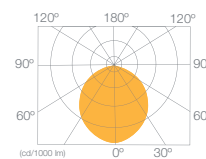

PF - 0,6
RA - 80
IP - 20

LUZ FRIA 6400 K

LUZ NEUTRA 4000 K

LUZ CALIDA 2700 K

BLANCO

CAJA: 6 U / MASTER: 20 U

CODIGO	WATIOS	LUMENS	PRECIO
23324	30 W	3000	...
22675	40 W	4000	...

CODIGO	WATIOS	LUMENS	PRECIO
24489	30 W	2900	...
24193	40 W	3900	...

CODIGO	WATIOS	LUMENS	PRECIO
-	-	-	-
-	-	-	-

PLATA

CAJA: 6 U / MASTER: 20 U

CODIGO	WATIOS	LUMENS	PRECIO
23325	30 W	3000	...
22676	40 W	4000	...

CODIGO	WATIOS	LUMENS	PRECIO
-	-	-	-
-	-	-	-

CODIGO	WATIOS	LUMENS	PRECIO
-	-	-	-
-	-	-	-