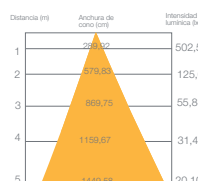

PF - 0,9
RA - 80
IP - 65

LUZ FRIA 6400 K

PROYECTOR PLANO

CODIGO	WATIOS	VOLTAJE	MEDIDA	LUMENS	CANTIDAD	MASTER	PRECIO
24183	10 W	230 V	85x110x40 mm	1000	6	20	...
24517	20 W	230 V	105x138x38 mm	2000	6	20	...
24861	30 W	230 V	140x165x40 mm	3000	6	20	...
25655	50 W	230 V	170x210x40 mm	5000	6	10	...
25996	75 W	230 V	235x295x45 mm	7500	5	5	...
26217	100 W	230 V	235x295x45 mm	10000	5	5	...