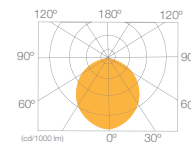

MÚLTIPLES FUNCIONES RGB
CON MANDO:
INTENSIDAD, FLASH...
SIN MEMORIA