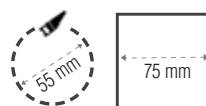

KIT ARO BASCULANTE

BOMBILLA NO INCLUIDA
INCLUYE PORTALÁMPARAS GU10

FIJO

BASCULANTE

FIJO

BASCULANTE

FIJO

BASCULANTE

FIJO

BASCULANTE

REDONDO

CAJA: 6 U / MASTER: 100 U

CODIGO	TIPO	MEDIDAS	COLOR	PORTALÁMPARAS	PRECIO
23764	Basculante	90 MM	Blanco	GU-10 INCLUIDO	...
23766	Basculante	90 MM	Cromo brillo	GU-10 INCLUIDO	...
23765	Basculante	90 MM	Niquel mate	GU-10 INCLUIDO	...
23761	Fijo	81 MM	Blanco	GU-10 INCLUIDO	...
23763	Fijo	81 MM	Cromo brillo	GU-10 INCLUIDO	...
23762	Fijo	81 MM	Niquel mate	GU-10 INCLUIDO	...

CUADRADO

CAJA: 6 U / MASTER: 100 U

CODIGO	TIPO	MEDIDAS	COLOR	PORTALÁMPARAS	PRECIO
23770	Basculante	81 MM	Blanco	GU-10 INCLUIDO	...
23772	Basculante	81 MM	Cromo brillo	GU-10 INCLUIDO	...
23771	Basculante	81 MM	Niquel mate	GU-10 INCLUIDO	...
23767	Fijo	75 MM	Blanco	GU-10 INCLUIDO	...
23769	Fijo	75 MM	Cromo brillo	GU-10 INCLUIDO	...
23768	Fijo	75 MM	Niquel mate	GU-10 INCLUIDO	...