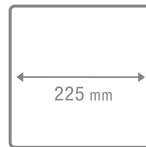

TRICOLOR 6400 K / 4000 K / 2700 K

REDONDO

CAJA: 10 U / MASTER: 20 U

CODIGO	WAT	COLOR	LUMENS	CAJA	PRECIO
24520	18 W	Blanco	1800	10	...
24991	18 W	Plata	1800	10	...

CUADRADO

CAJA: 10 U / MASTER: 20 U

CODIGO	WAT	COLOR	LUMENS	CAJA	PRECIO
24863	18 W	Blanco	1800	10	...
25137	18 W	Plata	1800	10	...