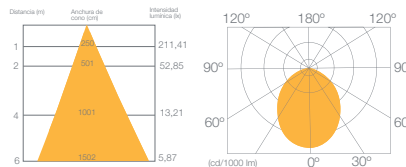

BOMBILLA LED TORPEDO T-45 200°

- ENCENDIDO ELECTRONICO INSTANTANEO
- ALTO RENDIMIENTO

200°

230V

BASES

- AHORRO 90% DE ENERGÍA
- HASTA 50.000 HORAS
- 50/60 Hz

PF - 0,5
RA - 80
IP - 20

LUZ FRÍA 6400 K