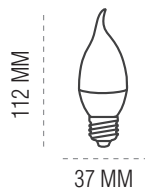

CODIGO	WATIOS	LUMENS	PRECIO
23293	24 W	2350	...

BOMBILLA LED FLAMA C-37 200°

ENCENDIDO ELECTRONICO INSTANTANEO

ALTO RENDIMIENTO

230V

200°

LUZ FRÍA 6400 K

LUZ NEUTRA 4000 K