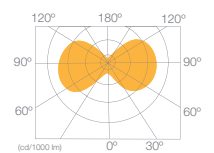

140 MM

95 MM
G-95

190 MM

120 MM
G-120

LUZ FRIA 6400 K

LUZ CALIDA 2700 K

GLOBO G-80 CLARA CAJA: 6 U / MASTER: 36 U

CODIGO	WATIOS	EQUIVALENCIA INCADESCENTE	ROSCA	LUMENS	PRECIO
23575	4 W	40 W	E-27	400	...
23578	8 W	80 W	E-27	800	...