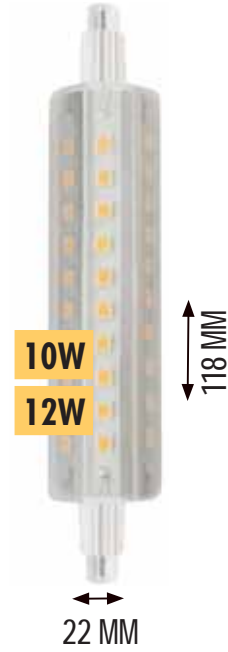

BOMBILLA LED LINEAL 360° R7S

- ENCENDIDO ELECTRONICO INSTANTANEO
- ALTO RENDIMIENTO

230V

LINEAL

LUZ FRIA 6400 K

LUZ NEUTRA 4000 K

LUZ CALIDA 2700 K

LINEAL 15x78 MM ESTRECHA CAJA: 12 U / MASTER: 600 U

CODIGO	WATIOS	LUMENS	PRECIO	CODIGO	WATIOS	LUMENS	PRECIO	CODIGO	WATIOS	LUMENS	PRECIO
23679	5 W	500	...	23678	5 W	480	...	23677	5 W	450	...

LINEAL 15x118 MM ESTRECHA CAJA: 12 U / MASTER: 300 U

CODIGO	WATIOS	LUMENS	PRECIO	CODIGO	WATIOS	LUMENS	PRECIO	CODIGO	WATIOS	LUMENS	PRECIO
23682	8 W	800	...	23681	8 W	780	...	23680	8 W	750	...

LINEAL 24x78 MM CAJA: 12 U / MASTER: 96 U

CODIGO	WATIOS	LUMENS	PRECIO	CODIGO	WATIOS	LUMENS	PRECIO	CODIGO	WATIOS	LUMENS	PRECIO
22694	6 W	600	...	23436	6 W	580	...	22693	6 W	550	...

LINEAL 24x118 MM CAJA: 12 U / MASTER: 96 U

CODIGO	WATIOS	LUMENS	PRECIO	CODIGO	WATIOS	LUMENS	PRECIO	CODIGO	WATIOS	LUMENS	PRECIO
23435	10 W	1000	...	23434	10 W	980	...	23433	10 W	950	...
22696	12 W	1200	...	23950	12 W	1180	...	22695	12 W	1150	...