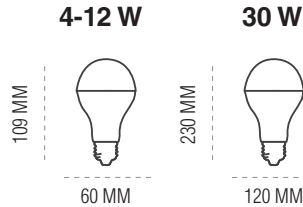

LUZ FRIA 6400 K

LUZ NEUTRA 4000 K

LUZ CALIDA 2700 K

ESTANDAR E-27

CAJA: 24 U / MASTER: 100 U

CODIGO	WATIOS	LUMENS	PRECIO
23396	4 W	400	...
21851	6 W	600	...
21811	8 W	800	...
21813	10 W	1000	...
21815	12 W	1200	...
24156	15 W	1500	...
24854	18 W	1800	...

CODIGO	WATIOS	LUMENS	PRECIO
23398	4 W	380	...
22662	6 W	580	...
22663	8 W	780	...
22664	10 W	980	...
22665	12 W	1180	...
24174	15 W	1480	...
25127	18 W	1780	...

CODIGO	WATIOS	LUMENS	PRECIO
23397	4 W	350	...
21850	6 W	550	...
21810	8 W	750	...
21812	10 W	950	...
21814	12 W	1150	...
23969	15 W	1450	...
24508	18 W	1750	...

ESTANDAR A-120 / E-27

CAJA: 24 U / MASTER: 18 U

CODIGO	WATIOS	LUMENS	PRECIO
23838	30 W	3000	...

CODIGO	WATIOS	LUMENS	PRECIO
25094	30 W	2900	...

CODIGO	WATIOS	LUMENS	PRECIO
29991	30 W	2800	...