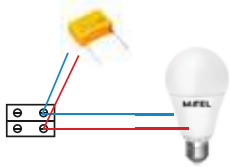

CONDENSADOR PARA ILUMINACION LED

CODIGO	TIPO	POTENCIA	CANT.	MASTER	PRECIO
23907	-	0,47 uF	1	1000	...

INDICADO PARA CUANDO LAS INSTALACIONES LED EMITEN LUZ RESIDUAL O PARPADEAN