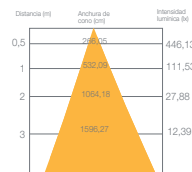

AHORRO 90% DE ENERGÍA

HASTA 50.000 HORAS

50/60 Hz