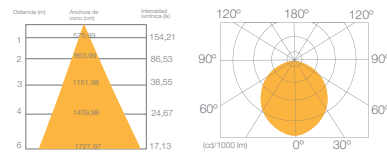

APLIQUE LED ALUM.PC SENSOR

- ENCENDIDO ELECTRONICO INSTANTANEO
- ALTO RENDIMIENTO

230V

DE SUPERFICIE

IP65

120°

SENSOR

PF - 0,6
RA - 80
IP - 65

LUZ FRIA 6400 K

RECTANGULAR SENSOR		CAJA: 1 U / MASTER: 20 U		
CODIGO	WATIOS	COLOR	LUMENS	PRECIO
25150	20 W	Blanco	2000	...
24987	20 W	Negro	2000	...