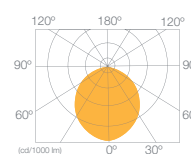

LUZ FRIA 6400 K

REDONDO					MASTER: 20 U
CODIGO	WATIOS	COLOR	CANTIDAD	LUMENS	PRECIO
23775	12 W	Blanco	6	1200	...
23776	12 W	Negro	6	1200	...

LUZ NEUTRA 4000 K

REDONDO				
CODIGO	WATIOS	COLOR	LUMENS	PRECIO
24157	12 W	Blanco	1180	...
24170	12 W	Negro	1180	...

LUZ CALIDA 2700 K

CAJA: 6 U / MASTER: 20 U				
CODIGO	WATIOS	COLOR	LUMENS	PRECIO
24848	12 W	Blanco	1150	...
25128	12 W	Negro	1150	...