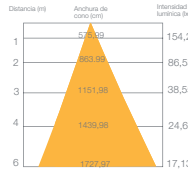

LUZ FRIA 6400 K

LUZ NEUTRA 4000 K

LUZ CALIDA 2700 K

215x30 mm

CAJA: 10 U / MASTER: 10 U

CODIGO	WATIOS	LUMENS	PRECIO	CODIGO	WATIOS	LUMENS	PRECIO	CODIGO	WATIOS	LUMENS	PRECIO
20747	15 W	1500	...	23605	15 W	1480	...	23951	15 W	1450	...

300x30 mm

CAJA: 10 U / MASTER: 10 U

CODIGO	WATIOS	LUMENS	PRECIO	CODIGO	WATIOS	LUMENS	PRECIO	CODIGO	WATIOS	LUMENS	PRECIO
20748	20 W	2000	...	23606	20 W	1980	...	23952	20 W	1950	...

400x30 mm

CAJA: 10 U / MASTER: 10 U

CODIGO	WATIOS	LUMENS	PRECIO	CODIGO	WATIOS	LUMENS	PRECIO	CODIGO	WATIOS	LUMENS	PRECIO
23227	32 W	3200	...	23607	32 W	3180	...	23953	32 W	3150	...