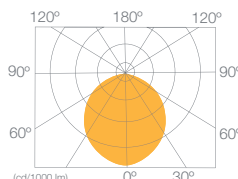

FUNCIONAMIENTO A TRAVÉS DE CRISTAL

PF - 0,9
RA - 80
IP - 65

LUZ FRIA 6400 K

LUZ CALIDA 2700 K

SIN SENSOR

CAJA: 5 U

CODIGO	WAT	VOLT	MEDIDA	LUM	MASTER	PRECIO	CODIGO	WAT	VOLT	MEDIDA	LUM	MASTER	PRECIO
23608	10W	230 V	120x100x25 mm	1000	20	...	23971	10W	230 V	120x100x25 mm	900	20	...
23609	20W	230 V	150x125x25 mm	2000	10	...	23992	20W	230 V	150x125x25 mm	1800	10	...
23610	30W	230 V	180x140x25 mm	3000	10	...	24158	30W	230 V	180x140x25 mm	2700	10	...
23611	50W	230 V	240x185x25 mm	5000	5	...	25663	50W	230 V	240x185x25 mm	4500	5	...

LUZ FRIA 6400 K

CON SENSOR

CAJA: 2 U

CODIGO	WATIOS	VOLTAJE	MEDIDA	LUMENS	MASTER	PRECIO
23612	10 W	230 V	120x135x25 mm	1000	20	...
23613	20 W	230 V	150x160x25 mm	2000	10	...
23614	30 W	230 V	180x180x25 mm	3000	10	...
23615	50 W	230 V	240x220x25 mm	5000	5	...