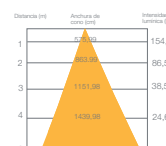

*3 INTENSIDADES

- ENCENDIDO ELECTRONICO INSTANTANEO
- ALTO RENDIMIENTO

120°

230V