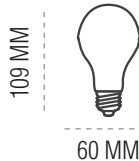

BOMBILLA LED ESTANDAR FILAMENTO 360° A-60 / A-70

◀ ENCENDIDO ELECTRONICO INSTANTANEO

◀ ALTO RENDIMIENTO

230V

**AHORRO
90%
DE ENERGÍA**

**HASTA
30.000
HORAS**

50/60 Hz

360°