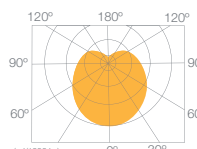

PANEL LED ALUMINIO

PANELES EXTRAPLANOS:
SOLO 1 CENTÍMETRO DE ALTURA

30X120 CM
RECTANGULAR

60X120 CM
RECTANGULAR

30X60 CM
RECTANGULAR

230V

AREAS DE APLICACIONES: VIVIENDAS, ZONAS COMUNES, HOTELES, OFICINAS, COMERCIOS, EDIFICIOS INDUSTRIALES, COLEGIOS, UNIVERSIDADES, HOSPITALES, RESTAURANTES.