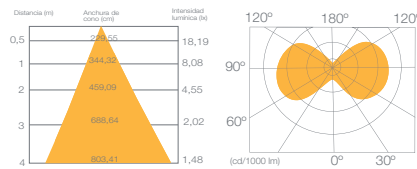

ALTO RENDIMIENTO

230V

BASE

LUZ FRIA 6400 K

LUZ NEUTRA 4000 K

LUZ CALIDA 2700 K

ESTANDAR E-27

CAJA: 24 U / MASTER: 100 U