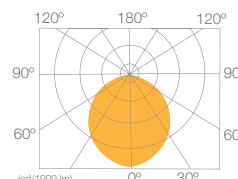

AHORRO 90% DE ENERGIA

HASTA **30.000 HORAS**

50/60 Hz