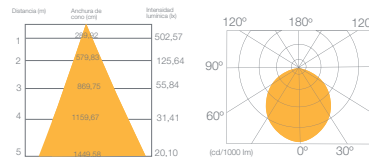

INDUSTRIAL GANCHO

GANCHO

55°

100 mm.

B

E-27

120°

LED INTEGRADO