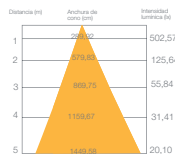

PF - 0,5
RA - 80
IP - 20