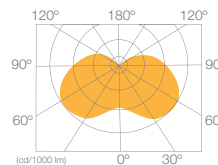

CODIGO	WATIOS	LUMENS	PRECIO
23293	24 W	2350	...

BOMBILLA LED FLAMA C-37 200°

ENCENDIDO ELECTRONICO INSTANTANEO

ALTO RENDIMIENTO

230V

200°

LUZ FRÍA 6400 K

LUZ NEUTRA 4000 K