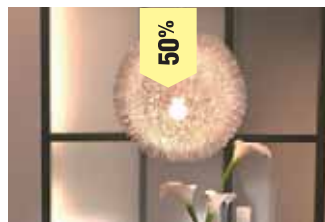

BOMBILLA LED 3 INTENSIDADES

◀ ENCENDIDO ELECTRONICO INSTANTANEO

◀ ALTO RENDIMIENTO

230V

ESFERICA

VELA

FLAMA

* 3 INTENSIDADES