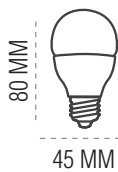

AHORRO 90% DE ENERGÍA

HASTA 50.000 HORAS

50/60 Hz