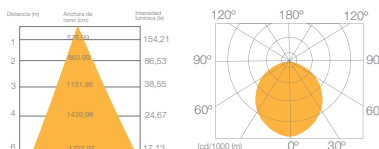

PF - 0,6
RA - 80
IP - 20

LUZ FRIA 6400 K

LUZ NEUTRA 4000 K

LUZ CALIDA 2700 K

REDONDO BLANCO

CAJA: 10 U / MASTER: 20 U

CODIGO	WATIOS	LUMENS	PRECIO
24778	6W	600	...
29736	12W	1200	...
21852	18W	1800	...
23663	24W	2400	...