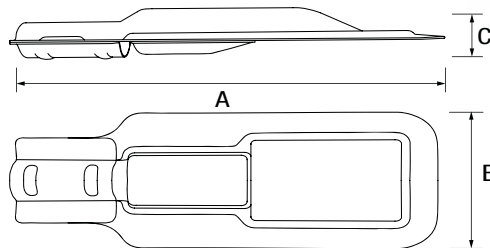

LUZ FRIA 6400 K

FAROLA PLATA

MASTER: 50 U

CODIGO	WATIOS	MEDIDAS AXB	CANTIDAD	LUMENS	PRECIO
24205	45 W	380x156x90 MM	1	4500	...
24482	60 W	380x156x90 MM	1	6000	...
24840	100 W	570x240x95 MM	1	10000	...
25141	150 W	680x240x95 MM	1	15000	...
25669	200 W	820x280x95 MM	1	20000	...

SOPORTE PLATA FAROLA

CODIGO	APTO.	CANTIDAD	PRECIO
25801	45-60W	1	...
25671	100-150-200 W	1	...