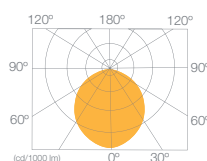

PF - 0,9
RA - 80
IP - 65