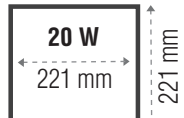

APLIQUE LED ALUM.PC

- ENCENDIDO ELECTRONICO INSTANTANEO
- ALTO RENDIMIENTO

230V

DE SUPERFICIE

IP65

120°

LUZ FRIA 6400 K

CUADRADO				CAJA: 1 U / MASTER: 20 U
CODIGO	WATIOS	COLOR	LUMENS	PRECIO
25332	15 W	Blanco	1500	...
25675	15 W	Negro	1500	...
25798	20 W	Blanco	2000	...
25992	20 W	Negro	2000	...

RECTANGULAR				CAJA: 1 U / MASTER: 20 U
CODIGO	WATIOS	COLOR	LUMENS	PRECIO
24529	15 W	Blanco	1500	...
24477	15 W	Negro	1500	...
24837	20 W	Blanco	2000	...
24782	20 W	Negro	2000	...