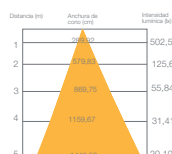

APLIQUE LED ALUMINIO PC

ENCENDIDO ELECTRONICO INSTANTANEO

ALTO RENDIMIENTO

230V

IP20

120°

PF - 0,5
RA - 80
IP - 20