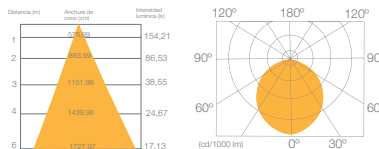

190 MM DE CORTE
ESTANDAR

NO NECESITA MODIFICAR
CAVIDAD PARA EMPOTRADO

PF - 0,6
RA - 80
IP - 20