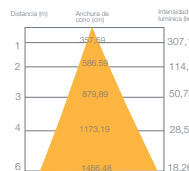

230V

330°

T-8