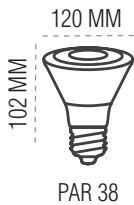

BOMBILLA LED PAR38

IP65

- ENCENDIDO ELECTRONICO INSTANTANEO
- ALTO RENDIMIENTO

230V

ESPECIAL JARDÍN

BASE

PF - 0,5
RA - 80
IP - 65

LUZ FRIA 6400 K

LUZ VERDE

LUZ CALIDA 2700 K

PAR-38 IP65 / E27				CAJA: 6 U / MASTER: 24 U			
CODIGO	WATIOS	LUMENS	PRECIO	CODIGO	WATIOS	LUMENS	PRECIO
23729	15 W	1500	...	23730	15 W	1200	...
				23903	15 W	1300	...

LUZ AMARILLA

LUZ AZUL

LUZ ROJA

PAR-38 IP65 / E27				CAJA: 6 U / MASTER: 24 U			
CODIGO	WATIOS	LUMENS	PRECIO	CODIGO	WATIOS	LUMENS	PRECIO
24097	15 W	1280	...	26020	15 W	400	...
				25117	15 W	400	...