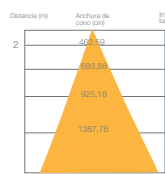

CODIGO	WATIOS	LUMENS	PRECIO
23293	24 W	2350	...

BOMBILLA LED FLAMA C-37 200°

ENCENDIDO ELECTRONICO INSTANTANEO

ALTO RENDIMIENTO

230V

200°

LUZ FRÍA 6400 K

LUZ NEUTRA 4000 K