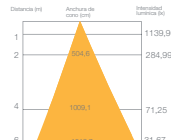

LUZ FRIA 6400 K

LUZ NEUTRA 4000 K

LUZ CALIDA 2700 K

PANEL 60 x 60 cm

CAJA: 1 U / MASTER: 5 U

CODIGO	WAT	MEDIDA	LUM	PRECIO	CODIGO	WAT	MEDIDA	LUM	PRECIO	CODIGO	WAT	MEDIDA	LUM	PRECIO
22860	40W	60x60	3200	...	22861	40W	60x60	3000	...	23440	40 W	60x60	2800	...

PANEL 60 x 60 cm

UGR<19

CAJA: 2 U / MASTER: 6 U

CODIGO	WAT	MEDIDA	LUM	PRECIO	CODIGO	WAT	MEDIDA	LUM	PRECIO	CODIGO	WAT	MEDIDA	LUM	PRECIO
24195	40W	60x60	3200	...	24486	40W	60x60	3000	...	-	-	-	-	-

PANEL PHILIPS 60 x 60 cm

5 AÑOS GARANTIA

CAJA: 4 U / MASTER: 4 U

CODIGO	WAT	MEDIDA	LUM	PRECIO	CODIGO	WAT	MEDIDA	LUM	PRECIO	CODIGO	WAT	MEDIDA	LUM	PRECIO
23800	40W	60x60	3200	...	-	-	-	-	-	-	-	-	-	-

PANEL 60 x 60 cm

CAJA: 1 U / MASTER: 5 U

CODIGO	WAT	MEDIDA	LUM	PRECIO	CODIGO	WAT	MEDIDA	LUM	PRECIO	CODIGO	WAT	MEDIDA	LUM	PRECIO
23798	50W	60x60	3800	...	23799	50W	60x60	3600	...	-	-	-	-	-