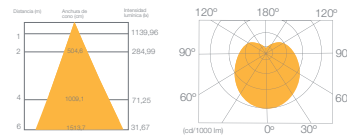

SOFITO LED

ENCENDIDO ELECTRONICO INSTANTANEO / ALTO RENDIMIENTO

230V

300°

LUZ FRIA 6400 K

LUZ NEUTRA 4000 K

LUZ CALIDA 2700 K

LINESTRA 1 POLO

CAJA: 6 U / MASTER: 50 U

CODIGO	WAT	MEDIDAS	LUM	PRECIO
22653	5W	30x3cm	500	...
22655	8W	50x3cm	800	...

CODIGO	WAT	MEDIDAS	LUM	PRECIO
23445	5W	30x3cm	480	...
23446	8W	50x3cm	780	...

CODIGO	WAT	MEDIDAS	LUM	PRECIO
22652	5W	30x3cm	450	...
22654	8W	50x3cm	750	...

LINESTRA 2 POLOS

CAJA: 6 U / MASTER: 50 U

CODIGO	WAT	MEDIDAS	LUM	PRECIO
22657	5W	30x3cm	500	...
22659	8W	50x3cm	800	...
22873	16W	100x3cm	1600	...

CODIGO	WAT	MEDIDAS	LUM	PRECIO
23447	5W	30x3cm	480	...
23448	8W	50x3cm	780	...
23449	16W	100x3cm	1580	...

CODIGO	WAT	MEDIDAS	LUM	PRECIO
22656	5W	30x3cm	450	...
22658	8W	50x3cm	750	...
22859	16W	100x3cm	1550	...

SOFITO

CAJA: 6 U / MASTER: 50 U

CODIGO	WAT	MEDIDAS	LUM	PRECIO
-	-	-	-	-
23000	9W	31x3cm	900	...

CODIGO	WAT	MEDIDAS	LUM	PRECIO
-	-	-	-	-
-	-	-	-	-

CODIGO	WAT	MEDIDAS	LUM	PRECIO
-	-	-	-	-
22999	9W	31x3cm	850	...