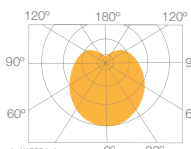

PF - 0,9
RA - 80
IP - 20

LUZ FRIA 6400 K

REGLETA PLATA

CAJA: 4 U / MASTER: 30 U

CODIGO	WATIOS	VOLTAJE	MEDIDA LARGO	MEDIDA ANCHO	MEDIDA ALTO	LUMENS	PRECIO
22895	6 W	230V	300 MM	22 MM	35 MM	600	...
22896	9 W	230 V	570 MM	22 MM	35 MM	900	...
22897	13 W	230 V	870 MM	22 MM	35 MM	1300	...
22898	16 W	230 V	1170 MM	22 MM	35 MM	1600	...