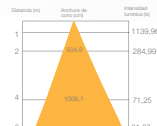

SENSOR

LUZ FRIA 6400 K

LUZ NEUTRA 4000 K

PANTALLA ESTANCA SENSOR

CAJA: 4 U / MASTER: 8 U

CODIGO	WATIOS	MEDIDA LARGO	LUMENS	PRECIO
25664	36W	1270 MM	3600	...
25813	48W	1470 MM	4800	...

CODIGO	WATIOS	MEDIDA LARGO	LUMENS	PRECIO
-	-	-	-	-
-	-	-	-	-