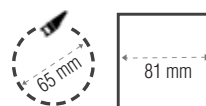

BASCULANTE