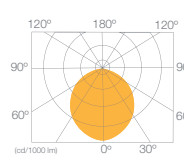

APLIQUE LED ALUMINIO PC

ENCENDIDO ELECTRONICO INSTANTANEO

ALTO RENDIMIENTO

230V

IP20

120°

PF - 0,5
RA - 80
IP - 20