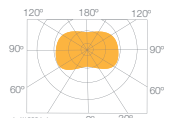

5H
AUTONOMÍA

LUZ FRIA 6400 K

USB R80		CAJA: 12 U / MASTER: 72 U		
CODIGO	WAT	TIPO	LUMENS	PRECIO
23811	5 W	2000 mAh	500	...

ANTIMOSQUITO

USB R80		CAJA: 12 U / MASTER: 72 U		
CODIGO	WAT	TIPO	LUMENS	PRECIO
29998	5 W	2000 mAh	450	...