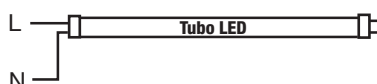

REGLETA DIRECTA PARA 2 TUBOS LED

CODIGO	PARA TUBO LED	MEDIDA	CANT	MASTER	PRECIO
23207	2 x 9 W	60 cm	4	12	...
23208	2 x 18 W	120 cm	4	12	...
23209	2 x 25 W	150 cm	4	12	...

COMPATIBLE CON TUBOS MATEL CRISTAL 330°.
COD: 22714, 22720, 22723, 22712, 22718, 22721, 22713, 22719, 22722