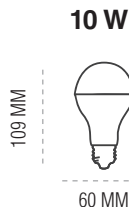

◀ ALTO RENDIMIENTO

230V

X3

PACK

- AHORRO 90% DE ENERGÍA
- HASTA 50.000 HORAS
- 50/60 Hz

PF - 0,5
RA - 80
IP - 20

LUZ FRÍA 6400 K

LUZ NEUTRA 4000 K