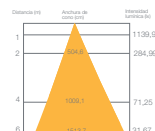

LUZ FRIA 6400 K

LUZ CALIDA 2700 K

PANTALLA PLATA

CAJA: 4 U / MASTER: 10 U

CODIGO	WATIOS	MEDIDA LARGO	LUMENS	PRECIO
23363	18 W	620 MM	1800	...
23364	36 W	1165 MM	3600	...
25144	45 W	1500 MM	4500	...

CODIGO	WATIOS	MEDIDA LARGO	LUMENS	PRECIO
23365	18 W	620 MM	1700	...
23366	36 W	1240 MM	3500	...
-	-	-	-	-