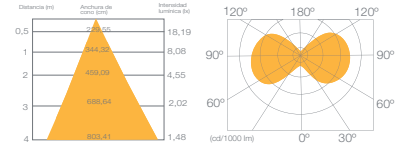

AHORRO 90% DE ENERGÍA

HASTA 50.000 HORAS

50/60 Hz

10-12-14-16-18 W

20 W

24 W