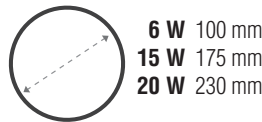

DOWNLIGHT LED ALUMINIO REDONDO

120° AJUSTABLE

FÁCIL INSTALACIÓN

- ENCENDIDO ELECTRONICO INSTANTANEO
- ALTO RENDIMIENTO

AJUSTABLE

6 W 50-80 mm
15 W 50-150 mm
20 W 50-210 mm

230V

GROSOR
0,9 CM