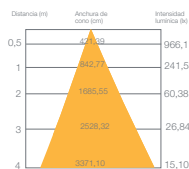

BOMBILLA LED GLOBO 220°

- ENCENDIDO ELECTRONICO INSTANTANEO
- ALTO RENDIMIENTO

220°

230V

LUZ FRÍA 6400 K

LUZ NEUTRA 4000 K

LUZ CALIDA 2700 K

GLOBO G-80 E-27

CAJA: 6 U / MASTER: 48 U

CODIGO	WATIOS	LUMENS	PRECIO
22839	12 W	1200	...

CODIGO	WATIOS	LUMENS	PRECIO
23467	12 W	1180	...

CODIGO	WATIOS	LUMENS	PRECIO
22838	12 W	1150	...

GLOBO G-95 E-27

CAJA: 6 U / MASTER: 48 U

CODIGO	WATIOS	LUMENS	PRECIO
21943	15 W	1500	...

CODIGO	WATIOS	LUMENS	PRECIO
23468	15 W	1480	...

CODIGO	WATIOS	LUMENS	PRECIO
21942	15 W	1450	...

GLOBO G-120 E-27

CAJA: 6 U / MASTER: 48 U

CODIGO	WATIOS	LUMENS	PRECIO
21945	18 W	1800	...

CODIGO	WATIOS	LUMENS	PRECIO
23469	18 W	1780	...

CODIGO	WATIOS	LUMENS	PRECIO
21944	18 W	1750	...