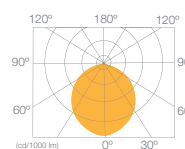

AHORRO
90%
DE ENERGIA

HASTA
50.000
HORAS

50/60Hz

**ABATIBLE
70°**

MEDIDA TOTAL

**PF - 0,5
RA - 80
IP - 20**

LUZ FRIA 6400 K

LUZ NEUTRA 4000 K