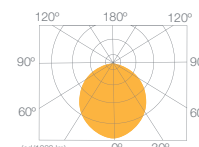

APLIQUE LED ALUM.PC

- ENCENDIDO ELECTRONICO INSTANTANEO
- ALTO RENDIMIENTO

230V

DE SUPERFICIE

IP65

120°

LUZ FRIA 6400 K

CUADRADO				CAJA: 1 U / MASTER: 20 U
CODIGO	WATIOS	COLOR	LUMENS	PRECIO
25332	15 W	Blanco	1500	...
25675	15 W	Negro	1500	...
25798	20 W	Blanco	2000	...
25992	20 W	Negro	2000	...

RECTANGULAR				CAJA: 1 U / MASTER: 20 U
CODIGO	WATIOS	COLOR	LUMENS	PRECIO
24529	15 W	Blanco	1500	...
24477	15 W	Negro	1500	...
24837	20 W	Blanco	2000	...
24782	20 W	Negro	2000	...