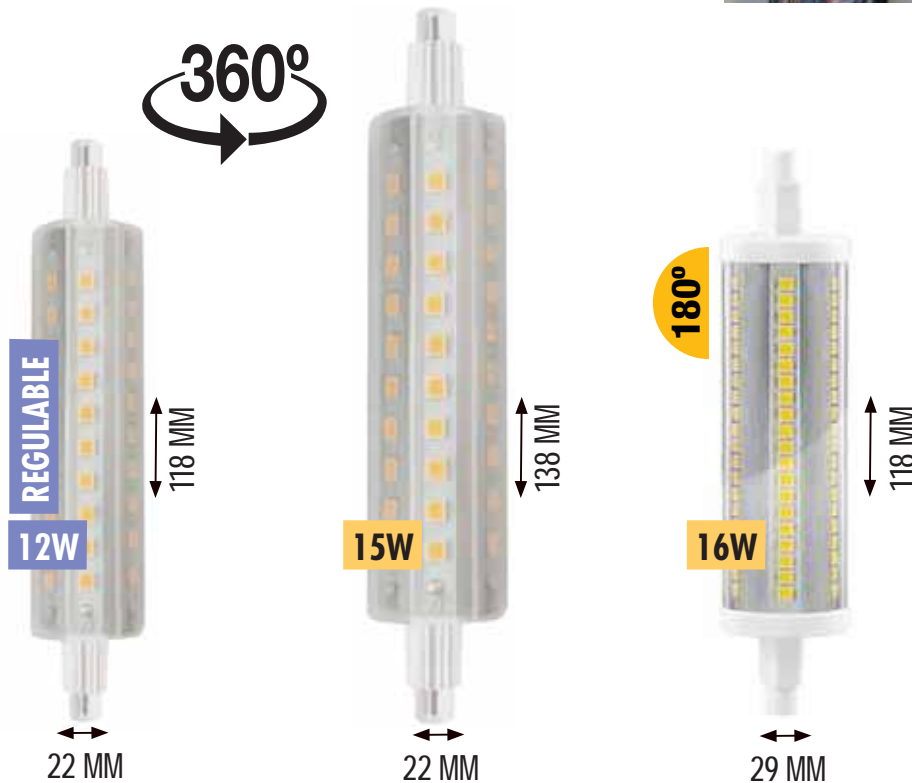

BOMBILLA LED LINEAL R7S

- ENCENDIDO ELECTRONICO INSTANTANEO
- ALTO RENDIMIENTO

230V

LINEAL

PF - 0,5
RA - 80
IP - 20

LUZ FRIA 6400 K

LUZ NEUTRA 4000 K

LUZ CALIDA 2700 K

LINEAL 22x118 MM REGULABLE								CAJA: 12 U / MASTER: 60 U			
CODIGO	WATIOS	LUMENS	PRECIO	CODIGO	WATIOS	LUMENS	PRECIO	CODIGO	WATIOS	LUMENS	PRECIO
24182	12 W	1200	...	24516	12 W	1180	...	24860	12 W	1150	...

LINEAL 22x138 MM								CAJA: 12 U / MASTER: 60 U			
CODIGO	WATIOS	LUMENS	PRECIO	CODIGO	WATIOS	LUMENS	PRECIO	CODIGO	WATIOS	LUMENS	PRECIO
23336	15 W	1500	...	-	-	-	-	23335	15 W	1450	...

LINEAL 29x118 MM								CAJA: 12 U / MASTER: 60 U			
CODIGO	WATIOS	LUMENS	PRECIO	CODIGO	WATIOS	LUMENS	PRECIO	CODIGO	WATIOS	LUMENS	PRECIO
23840	16 W	1600	...	25096	16 W	1580	...	29993	16 W	1550	...