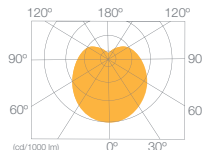

PF - 0,9
RA - 80
IP - 20

LUZ FRIA 6400 K

LUZ CALIDA 2700 K

CUADRADA

CAJA: 4 U / MASTER: 20 U

CODIGO	WATIOS	MEDIDA LARGO	LUMENS	PRECIO
23460	18 W	490 MM	1800	...
23462	36 W	1280 MM	3600	...

CODIGO	WATIOS	MEDIDA LARGO	LUMENS	PRECIO
23459	18 W	670 MM	1700	...
23461	36 W	1280 MM	3500	...