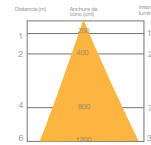

140 MM

95 MM
G-95

190 MM

120 MM
G-120

LUZ FRIA 6400 K

LUZ CALIDA 2700 K

GLOBO G-80 CLARA CAJA: 6 U / MASTER: 36 U

CODIGO	WATIOS	EQUIVALENCIA INCADESCENTE	ROSCA	LUMENS	PRECIO
23575	4 W	40 W	E-27	400	...
23578	8 W	80 W	E-27	800	...