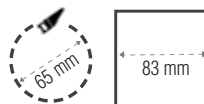

PF - 0,6
RA - 80
IP - 65

DISPONIBLES EN COLOR BLANCO, CROMO O NIQUEL
TRANSFORMADOR/DRIVER INTERNO 12 V A 230 V