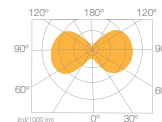

BOMBILLA LED VINTAGE FILAMENTO 360°

ENCENDIDO ELECTRONICO INSTANTANEO

ALTO RENDIMIENTO

360°

230V

ESTANDAR

BASES

LUZ VINTAGE 2200 K

ESTANDAR VINTAGE		CAJA: 12 U / MASTER: 96 U			
CODIGO	WATIOS	EQUIVALENCIA INCADESCENTE	ROSCA	LUMENS	PRECIO
23592	6 W	60 W	E-27	600	...

G95 VINTAGE		CAJA: 12 U / MASTER: 36 U			
CODIGO	WATIOS	EQUIVALENCIA INCADESCENTE	ROSCA	LUMENS	PRECIO
23600	6 W	60 W	E-27	600	...

PERA VINTAGE		CAJA: 12 U / MASTER: 48 U			
CODIGO	WATIOS	EQUIVALENCIA INCADESCENTE	ROSCA	LUMENS	PRECIO
23602	4 W	40 W	E-27	400	...
23603	6 W	60 W	E-27	600	...

G85 VINTAGE		CAJA: 12 U / MASTER: 36 U			
CODIGO	WATIOS	EQUIVALENCIA INCADESCENTE	ROSCA	LUMENS	PRECIO
23599	6 W	60 W	E-27	600	...

G125 VINTAGE		CAJA: 12 U / MASTER: 24 U			
CODIGO	WATIOS	EQUIVALENCIA INCADESCENTE	ROSCA	LUMENS	PRECIO
23601	6 W	60 W	E-27	600	...