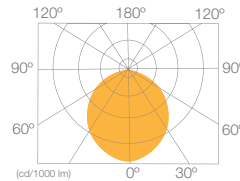

IP65
APTO PARA EXTERIOR