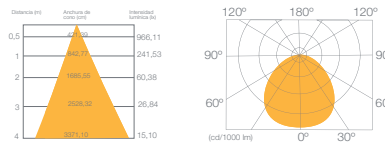

BOMBILLA LED REFLECTORA 120°

R-39 / R-50 / R-63 / R-80 / R-90

- ENCENDIDO ELECTRONICO INSTANTANEO
- ALTO RENDIMIENTO

230V

LUZ FRÍA 6400 K   LUZ NEUTRA 4000 K   LUZ CALIDA 2700 K

REFLECTORA R-39 E-14				REFLECTORA R-50 E-14				REFLECTORA R-63 E-27				REFLECTORA R-80 E-27				REFLECTORA R-90 E-27																							
CODIGO	WATIOS	LUMENS	PRECIO	CODIGO	WATIOS	LUMENS	PRECIO	CODIGO	WATIOS	LUMENS	PRECIO	CODIGO	WATIOS	LUMENS	PRECIO	CODIGO	WATIOS	LUMENS	PRECIO																				
21933	3 W	300	...	21935	6 W	600	...	21937	8 W	800	...	21939	10 W	1000	...	21941	13 W	1300	...	21932	3 W	250	...	21934	6 W	550	...	21936	8 W	750	...	21938	10 W	950	...	21940	13 W	1250	...