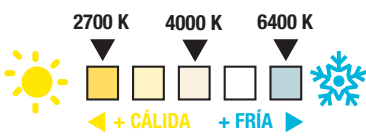

◀ ENCENDIDO ELECTRONICO INSTANTANEO

◀ ALTO RENDIMIENTO

120°

12V

PF - 0,5
RA - 80
IP - 20