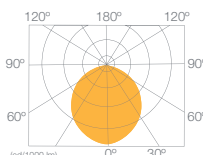

5400 mAh BATTERY
7H. WORKING TIME
7H. CHARGING TIME

ORIENTABLE
340°

PF - 0,9
RA - 80
IP - 65

LUZ FRIA 6400 K

PROYECTOR ORIENTABLE						CAJA: 1
CODIGO	WATIOS	MEDIDA	TIPO	LUMENS	MASTER	PRECIO
24540	20 W	180x280x35 mm	RECARGABLE	700	6	...
24612	20 W	180x280x35 mm	1,4 M CABLE	1600	6	...