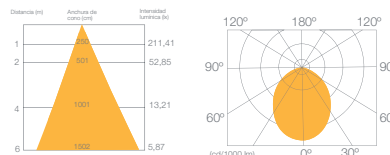

6

ILUMINACIÓN

MATEL

BOMBILLA LED DICROICA 120°

ENCENDIDO ELECTRONICO INSTANTANEO

ALTO RENDIMIENTO

230V

LUZ FRIA 6400 K