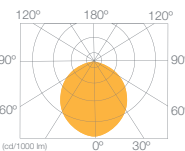

230V

CONTORNO CRISTAL

MARCO DE ALUMINIO
CONTORNO CRISTAL

MARCO DE ALUMINIO
CONTORNO CRISTAL

PF - 0,6
RA - 80
IP - 20

LUZ FRIA 6400 K

REDONDO

CAJA: 10 U / MASTER: 10 U