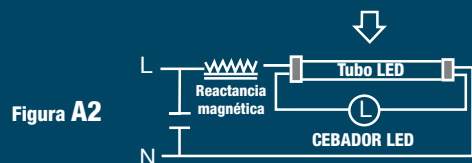

A) Para el circuito Figura A1, reemplace el arranque antiguo por el arranca-dor LED, y conecte la línea como en la figura A2.