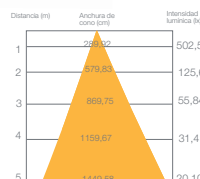

PF - 0,9
RA - 80
IP - 65

LUZ FRIA 6400 K

LUZ CALIDA 2700 K

SIN SENSOR

CAJA: 5 U

CODIGO	WAT	VOLT	MEDIDA	LUM	MASTER	PRECIO	CODIGO	WAT	VOLT	MEDIDA	LUM	MASTER	PRECIO
23608	10W	230 V	120x100x25 mm	1000	20	...	23971	10W	230 V	120x100x25 mm	900	20	...
23609	20W	230 V	150x125x25 mm	2000	10	...	23992	20W	230 V	150x125x25 mm	1800	10	...
23610	30W	230 V	180x140x25 mm	3000	10	...	24158	30W	230 V	180x140x25 mm	2700	10	...
23611	50W	230 V	240x185x25 mm	5000	5	...	25663	50W	230 V	240x185x25 mm	4500	5	...

LUZ FRIA 6400 K

CON SENSOR

CAJA: 2 U

CODIGO	WATIOS	VOLTAJE	MEDIDA	LUMENS	MASTER	PRECIO
23612	10 W	230 V	120x135x25 mm	1000	20	...
23613	20 W	230 V	150x160x25 mm	2000	10	...
23614	30 W	230 V	180x180x25 mm	3000	10	...
23615	50 W	230 V	240x220x25 mm	5000	5	...