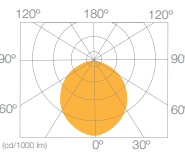

- 3 W 90 mm
- 6 W 120 mm
- 9 W 150 mm
- 12 W 170 mm
- 15 W 195 mm
- 18 W 225 mm
- 24 W 300 mm

- 3 W 75 mm
- 6 W 105 mm
- 9 W 130 mm
- 12 W 155 mm
- 15 W 175 mm
- 18 W 205 mm
- 24 W 285 mm

PF - 0,6
RA - 80
IP - 20