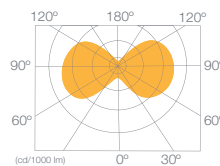

- AHORRO 90% DE ENERGÍA
- HASTA 50.000 HORAS
- 50/60 Hz