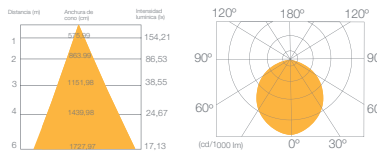

**PF - 0,6
RA - 80
IP - 68**