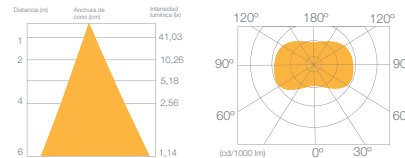

◀ ALTO RENDIMIENTO

230V

DIRECTA 230 V

AHORRO 90% DE ENERGÍA

HASTA **50.000 HORAS**

50/60 Hz

PF - 0,5
RA - 80
IP - 20

LUZ FRÍA 6400 K