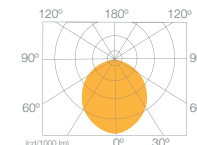

REGULABLE EN
TEMPERATURA, INTENSIDAD Y COLOR
MÚLTIPLES FUNCIONES
ALARMA, TEMPORIZADOR...