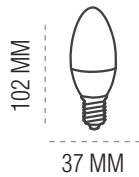

ALTO RENDIMIENTO

230V

200°

BASES

LUZ FRÍA 6400 K

LUZ NEUTRA 4000 K

LUZ CALIDA 2700 K

VELA E-14