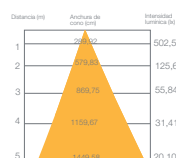

PF - 0,9
RA - 80
IP - 54