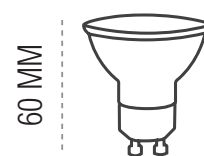

LUZ MULTICOLOR + 4000 K
RGB ●●●
MATEL®
230V

50 MM

60 MM

BOMBILLA LED DICROICA ALUMINIO+PC / GU-10

LUZ RGB MULTICOLOR ●●●

MANDO NO INCLUIDO

CAJA: 12 U / MASTER: 96 U

CODIGO	WATIOS	BASE	LUMENS	PRECIO
23340	5 W	GU-10	250	...

BOMBILLA LED ESTANDAR ALUMINIO+PC / A-60

LUZ RGB MULTICOLOR ●●●

MANDO NO INCLUIDO

CAJA: 12 U / MASTER: 48 U

CODIGO	WATIOS	BASE	LUMENS	PRECIO
23339	10 W	E-27	810	...