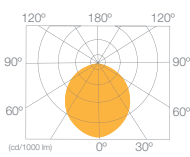

285 MM
115 MM
5W

BATERÍA Ni-Cd
AUTONOMÍA 1 HORA

4 6H.
TIEMPO DE AUTONOMÍA

8 9H.
TIEMPO DE CARGA

2000 mAh
BATERÍA

AHORRO 90%
DE ENERGÍA

HASTA **50.000 HORAS**

50/60 Hz