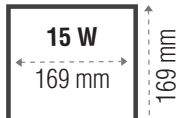

APLIQUE LED ALUM.PC

- ENCENDIDO ELECTRONICO INSTANTANEO
- ALTO RENDIMIENTO

230V

DE SUPERFICIE

IP65

120°

LUZ FRIA 6400 K

CUADRADO				CAJA: 1 U / MASTER: 20 U
CODIGO	WATIOS	COLOR	LUMENS	PRECIO
25332	15 W	Blanco	1500	...
25675	15 W	Negro	1500	...
25798	20 W	Blanco	2000	...
25992	20 W	Negro	2000	...

RECTANGULAR				CAJA: 1 U / MASTER: 20 U
CODIGO	WATIOS	COLOR	LUMENS	PRECIO
24529	15 W	Blanco	1500	...
24477	15 W	Negro	1500	...
24837	20 W	Blanco	2000	...
24782	20 W	Negro	2000	...