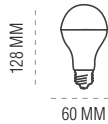

AHORRO 90% DE ENERGÍA

HASTA 50.000 HORAS

50/60 Hz

10-12-14-16-18 W

20 W

24 W