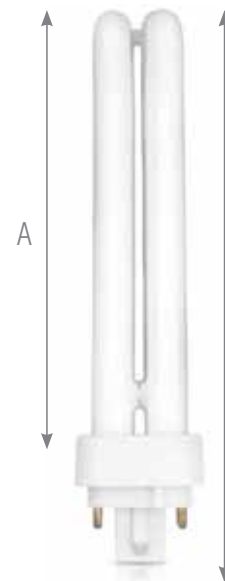

BOMBILLA BAJO CONSUMO

ENCENDIDO ELECTRONICO INSTANTANEO · ALTO RENDIMIENTO

BOMBILLA PLC DOBLE BAJO CONSUMO FRIA

CODIGO	POTENCIA	BASE	MEDIDA AXB	CANTIDAD / EMBALAJE	MASTER	PRECIO
21402	13 W	G24d1	100x140 mm	12/	120	...
21403	18 W	G24d2	110x155 mm	12/	120	...
21404	26 W	G24d3	125x165 mm	24/	144	...
20093	26 W	G24q3	125x170 mm	12/	120	...

BOMBILLA PLC DOBLE BAJO CONSUMO NEUTRA

CODIGO	POTENCIA	BASE	MEDIDA AXB	CANTIDAD / EMBALAJE	MASTER	PRECIO
20577	13 W	G24d1	100x140 mm	12/	120	...
20578	18 W	G24d2	110x155 mm	12/	120	...
20381	26 W	G24d3	125x165 mm	24/	144	...
20579	26 W	G24q3	125x170 mm	12/	120	...

BOMBILLA PLC DOBLE BAJO CONSUMO CALIDA

CODIGO	POTENCIA	BASE	MEDIDA AXB	CANTIDAD / EMBALAJE	MASTER	PRECIO
24373	13 W	G-24	100x140 mm	12/	120	...
24361	18 W	G24d2	110x155 mm	12/	120	...
24371	26 W	G24d3	125x165 mm	12/	120	...
20092	26 W	G24q3	125x170 mm	12/	120	...

BOMBILLA PLC SENCILLA BAJO CONSUMO FRIA

CODIGO	POTENCIA	BASE	MEDIDA AXB	CANTIDAD / EMBALAJE	MASTER	PRECIO
21412	7 W	G-23	100x140 mm	12/	192	...
21413	9 W	G-23	125x165 mm	12/	192	...
21414	11 W	G-23	195x235 mm	12/	192	...

BOMBILLA 3 TUBOS SENSOR BAJO CONSUMO FRIA

CODIGO	POTENCIA	ROSCA	MEDIDA	CANTIDAD / EMBALAJE	MASTER	PRECIO
20262	15 W	E-27	160x55 mm	6/	36	...

BOMBILLA 3 TUBOS SENSOR BAJO CONSUMO CALIDA

CODIGO	POTENCIA	ROSCA	MEDIDA	CANTIDAD / EMBALAJE	MASTER	PRECIO
20261	25 W	E-27	160x55 mm	12/	48	...

PLC DOBLE

LUZ FRIA 6400K

LUZ NEUTRA 4000K