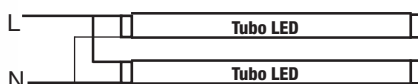

PANTALLA DIRECTA ESTANCA IP65 PARA 2 TUBOS LED

CODIGO	PARA TUBO LED	MEDIDA	CANT	MASTER	PRECIO
23377	2 x 9 W	60 cm	4	6	...
23378	2 x 18 W	120 cm	4	6	...
23379	2 x 25 W	150 cm	4	6	...