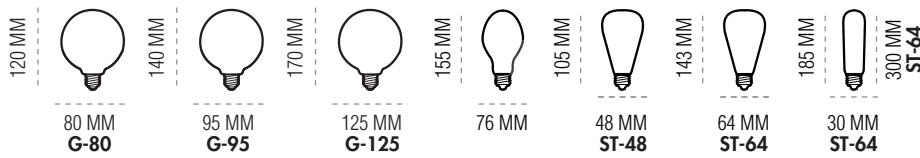

LUZ VINTAGE 2200 K

GLOBO VINTAGE EDISON			CAJA: 12 U / MASTER: 50 U		
CODIGO	WATIOS	TIPO	ROSCA	LUMENS	PRECIO
26227	40 W	G80	E-27	120	...
27296	40 W	G95	E-27	120	...
27661	40 W	G125	E-27	120	...

PERA VINTAGE EDISON			CAJA: 12 U / MASTER: 100 U		
CODIGO	WATIOS	TIPO	ROSCA	LUMENS	PRECIO
24843	40 W	ST48	E-14	120	...
24518	40 W	ST64	E-27	120	...

OVOIDE VINTAGE EDISON			CAJA: 12 U / MASTER: 50 U		
CODIGO	WATIOS	TIPO	ROSCA	LUMENS	PRECIO
25803	40 W	ED76	E-27	120	...

TUBULAR VINTAGE EDISON			CAJA: 12 U / MASTER: 100 U		
CODIGO	WATIOS	TIPO	ROSCA	LUMENS	PRECIO
25995	40 W	T185	E-27	120	...
26030	40 W	T300	E-27	120	...