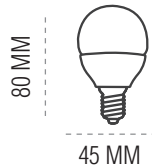

23542	10 W	100 W	1000	...
-------	------	-------	------	-----

BOMBILLA LED ESFERICA G-45 FILAMENTO 360°

- ENCENDIDO ELECTRONICO INSTANTANEO
- ALTO RENDIMIENTO

230V

BASES

LUZ FRIA 6400 K

LUZ CALIDA 2700 K

ESFERICA CLARA E-14