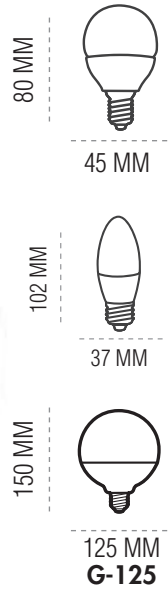

LUZ MULTICOLOR + 4000 K

RGB

MATEL®

230V

ESFERICA

VELA

GLOBO

BOMBILLA LED ESFERICA AL.+PC / G-45

LUZ RGB MULTICOLOR		MANDO NO INCLUIDO		CAJA: 12 U / MASTER: 96 U
CODIGO	WATIOS	BASE	LUMENS	PRECIO
23341	5 W	E-14	250	...
23342	5 W	E-27	250	...

BOMBILLA LED VELA AL.+PC / C-37

LUZ RGB MULTICOLOR		MANDO NO INCLUIDO		CAJA: 12 U / MASTER: 96 U
CODIGO	WATIOS	BASE	LUMENS	PRECIO
23343	5 W	E-14	250	...

BOMBILLA LED GLOBO ALUMINIO+PC / G-125

LUZ RGB MULTICOLOR		MANDO NO INCLUIDO		CAJA: 6 U / MASTER: 24 U
CODIGO	WATIOS	BASE	LUMENS	PRECIO
23785	10 W	E-27	810	...