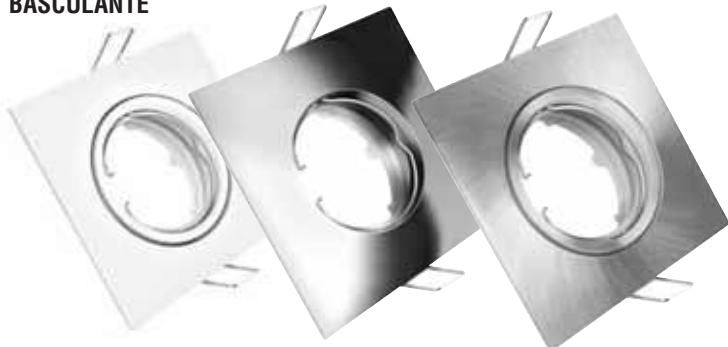

FIJO

BASCULANTE

FIJO

BASCULANTE

REDONDO

CAJA: 6 U / MASTER: 100 U

CODIGO	TIPO	MEDIDAS	COLOR	PORTALÁMPARAS	PRECIO
23764	Basculante	90 MM	Blanco	GU-10 INCLUIDO	...
23766	Basculante	90 MM	Cromo brillo	GU-10 INCLUIDO	...
23765	Basculante	90 MM	Niquel mate	GU-10 INCLUIDO	...
23761	Fijo	81 MM	Blanco	GU-10 INCLUIDO	...
23763	Fijo	81 MM	Cromo brillo	GU-10 INCLUIDO	...
23762	Fijo	81 MM	Niquel mate	GU-10 INCLUIDO	...

CUADRADO

CAJA: 6 U / MASTER: 100 U

CODIGO	TIPO	MEDIDAS	COLOR	PORTALÁMPARAS	PRECIO
23770	Basculante	81 MM	Blanco	GU-10 INCLUIDO	...
23772	Basculante	81 MM	Cromo brillo	GU-10 INCLUIDO	...
23771	Basculante	81 MM	Niquel mate	GU-10 INCLUIDO	...
23767	Fijo	75 MM	Blanco	GU-10 INCLUIDO	...
23769	Fijo	75 MM	Cromo brillo	GU-10 INCLUIDO	...
23768	Fijo	75 MM	Niquel mate	GU-10 INCLUIDO	...