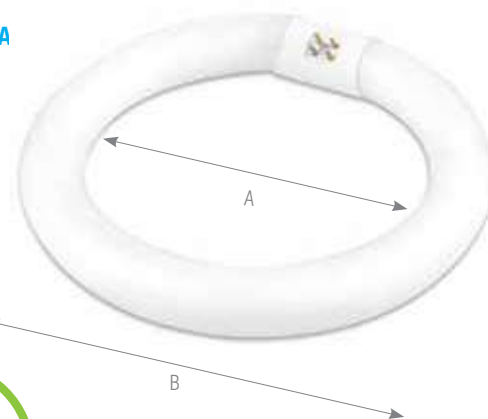

FLUORESCENTE T-9 TRIFOSFORO LUZ FRIA

CODIGO	POT.	DIAMETRO	MEDIDA A	MEDIDA B	CANT.	MASTER	PRECIO
20049	22 W	Ø 29 mm	155 mm	250 mm	25	25	...
20050	32 W	Ø 29 mm	235 mm	295 mm	25	25	...
20051	40 W	Ø 29 mm	345 mm	400 mm	25	25	...

LUZ FRIA
6400K

T-9