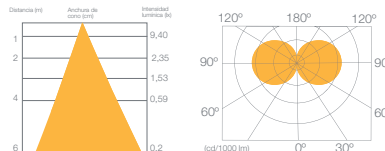

**PF - 0,5
RA - 80
IP - 20**

LUZ FRIA 6400 K

LUZ NEUTRA 4000 K

LUZ CALIDA 2700 K

E-14 TUBULAR SILICONA

CAJA: 12 U / MASTER: 504 U

CODIGO	WAT	VOL	LUM	PRECIO	CODIGO	WAT	VOL	LUM	PRECIO	CODIGO	WAT	VOL	LUMENS	PRECIO
22649	3W	230V	300	...	23508	3W	230V	280	...	22648	3W	230V	250	...