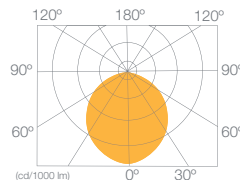

PF - 0,9
RA - 80
IP - 65

LUZ FRIA 6400 K

PROYECTOR PLANO

CODIGO	WATIOS	VOLTAJE	MEDIDA	LUMENS	CANTIDAD	MASTER	PRECIO
24492	10 W	230 V	85x110x40 mm	1000	6	20	...
24844	20 W	230 V	105x138x38 mm	2000	6	20	...
25133	30 W	230 V	140x165x40 mm	3000	6	20	...
25804	50 W	230 V	170x210x40 mm	5000	6	10	...
26029	75 W	230 V	235x295x45 mm	7500	5	5	...
26226	100 W	230 V	235x295x45 mm	10000	5	5	...