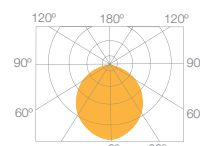

*3 INTENSIDADES

- ENCENDIDO ELECTRONICO INSTANTANEO
- ALTO RENDIMIENTO

120°

230V