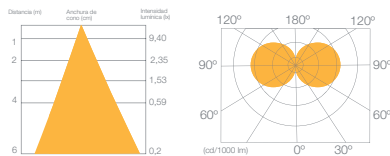

BOMBILLA LED G-4

- ENCENDIDO ELECTRONICO INSTANTANEO
- ALTO RENDIMIENTO

G-4

360°

PF - 0,5
RA - 80
IP - 20

LUZ FRIA 6400 K

LUZ NEUTRA 4000 K

LUZ CALIDA 2700 K