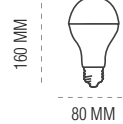

AHORRO 90% DE ENERGÍA

HASTA 50.000 HORAS

50/60 Hz

10-12-14-16-18 W

20 W

24 W