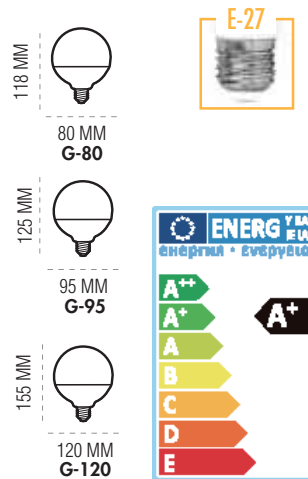

BOMBILLA LED GLOBO 220°

- ENCENDIDO ELECTRONICO INSTANTANEO
- ALTO RENDIMIENTO

220°

230V

LUZ FRÍA 6400 K

LUZ NEUTRA 4000 K

LUZ CALIDA 2700 K

GLOBO G-80 E-27

CAJA: 6 U / MASTER: 48 U

CODIGO	WATIOS	LUMENS	PRECIO
22839	12 W	1200	...

CODIGO	WATIOS	LUMENS	PRECIO
23467	12 W	1180	...

CODIGO	WATIOS	LUMENS	PRECIO
22838	12 W	1150	...

GLOBO G-95 E-27

CAJA: 6 U / MASTER: 48 U

CODIGO	WATIOS	LUMENS	PRECIO
21943	15 W	1500	...

CODIGO	WATIOS	LUMENS	PRECIO
23468	15 W	1480	...

CODIGO	WATIOS	LUMENS	PRECIO
21942	15 W	1450	...

GLOBO G-120 E-27

CAJA: 6 U / MASTER: 48 U

CODIGO	WATIOS	LUMENS	PRECIO
21945	18 W	1800	...

CODIGO	WATIOS	LUMENS	PRECIO
23469	18 W	1780	...

CODIGO	WATIOS	LUMENS	PRECIO
21944	18 W	1750	...