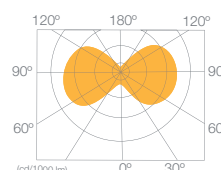

BOMBILLA LED PERA FILAMENTO 360°

360°

ENCENDIDO ELECTRONICO INSTANTANEO

ALTO RENDIMIENTO

230V

LUZ FRIA 6400 K

LUZ CALIDA 2700 K

PERA CLARA CAJA: 12 U / MASTER: 96 U