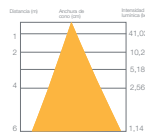

BOMBILLA LED LINEAL 360° R7S

- ENCENDIDO ELECTRONICO INSTANTANEO
- ALTO RENDIMIENTO

230V

LINEAL

LUZ FRIA 6400 K

LUZ NEUTRA 4000 K

LUZ CALIDA 2700 K

LINEAL 15x78 MM ESTRECHA CAJA: 12 U / MASTER: 600 U

CODIGO	WATIOS	LUMENS	PRECIO	CODIGO	WATIOS	LUMENS	PRECIO	CODIGO	WATIOS	LUMENS	PRECIO
23679	5 W	500	...	23678	5 W	480	...	23677	5 W	450	...

LINEAL 15x118 MM ESTRECHA CAJA: 12 U / MASTER: 300 U

CODIGO	WATIOS	LUMENS	PRECIO	CODIGO	WATIOS	LUMENS	PRECIO	CODIGO	WATIOS	LUMENS	PRECIO
23682	8 W	800	...	23681	8 W	780	...	23680	8 W	750	...

LINEAL 24x78 MM CAJA: 12 U / MASTER: 96 U

CODIGO	WATIOS	LUMENS	PRECIO	CODIGO	WATIOS	LUMENS	PRECIO	CODIGO	WATIOS	LUMENS	PRECIO
22694	6 W	600	...	23436	6 W	580	...	22693	6 W	550	...

LINEAL 24x118 MM CAJA: 12 U / MASTER: 96 U

CODIGO	WATIOS	LUMENS	PRECIO	CODIGO	WATIOS	LUMENS	PRECIO	CODIGO	WATIOS	LUMENS	PRECIO
23435	10 W	1000	...	23434	10 W	980	...	23433	10 W	950	...
22696	12 W	1200	...	23950	12 W	1180	...	22695	12 W	1150	...