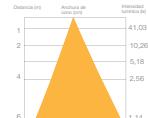

5H
AUTONOMÍA

LUZ FRIA 6400 K

USB R80		CAJA: 12 U / MASTER: 72 U		
CODIGO	WAT	TIPO	LUMENS	PRECIO
23811	5 W	2000 mAh	500	...

ANTIMOSQUITO

USB R80		CAJA: 12 U / MASTER: 72 U		
CODIGO	WAT	TIPO	LUMENS	PRECIO
29998	5 W	2000 mAh	450	...