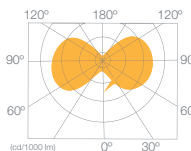

270°

270°

270°

BASES

LUZ FRIA 6400 K

LUZ NEUTRA 4000 K

LUZ CALIDA 2700 K

CON SENSOR CREPUSCULAR E-27 CAJA: 12 U / MASTER: 96 U