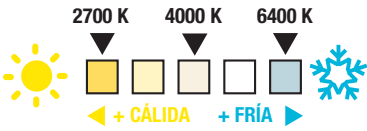

BOMBILLA LED ESTANDAR 270° A-60 / A-70 / A-80

- ENCENDIDO ELECTRONICO INSTANTANEO
- ALTO RENDIMIENTO

230V

PF - 0,5
RA - 80
IP - 20

270°