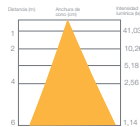

ENCENDIDO ELECTRONICO INSTANTANEO

ALTO RENDIMIENTO

230V

23239 Y 23240
TAMBIEN PARA
DOWNLIGHT

360°

PF - 0,5
RA - 80
IP - 20

LUZ FRIA 6400 K

CODIGO	WATIOS	MEDIDAS	VOLTAJE	ROSCA	LUMENS	CAJA	MASTER	PRECIO
23237	8 W	35x110 mm	230 V	E-27	800	12	192	...
21902	10 W	35x120 mm	230 V	E-27	1000	12	144	...
23239	12 W	35x160 mm	230 V	E-27	1200	12	144	...
27291	25 W	71x185 mm	230 V	E-27	2500	12	32	...
23241	30 W	71x185 mm	230 V	E-27	3000	4	32	...
23386	40 W	71x260 mm	230 V	E-27	4000	4	32	...
23480	50 W	71x290 mm	230 V	E-27	5000	4	32	...
23481	60 W	71x320 mm	230 V	E-27	6000	4	32	...