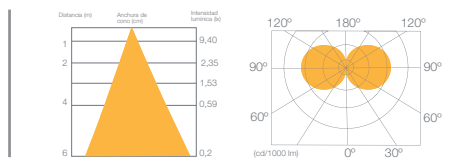

BOMBILLA LED G-9

ENCENDIDO ELECTRONICO INSTANTANEO

ALTO RENDIMIENTO

230V

LUZ FRIA 6400 K

LUZ NEUTRA 4000 K

LUZ CALIDA 2700 K

G-9 ALUMINIO PC PLANA CAJA: 12 U / MASTER: 480 U

CODIGO	WAT	LUMENS	PRECIO	CODIGO	WAT	LUMENS	PRECIO	CODIGO	WAT	LUMENS	PRECIO
22692	3W	300	...	23296	3W	280	...	22691	3W	250	...
29243	5W	500	...	29043	5W	480	...	28997	5W	450	...
29975	7W	700	...	29735	7W	680	...	29570	7W	650	...

G-9 SILICONA CAJA: 12 U / MASTER: 600 U

CODIGO	WAT	LUMENS	PRECIO	CODIGO	WAT	LUMENS	PRECIO	CODIGO	WAT	LUMENS	PRECIO
21914	3W	300	...	23506	3W	280	...	21913	3W	250	...
22651	5W	500	...	23507	5W	480	...	22650	5W	450	...