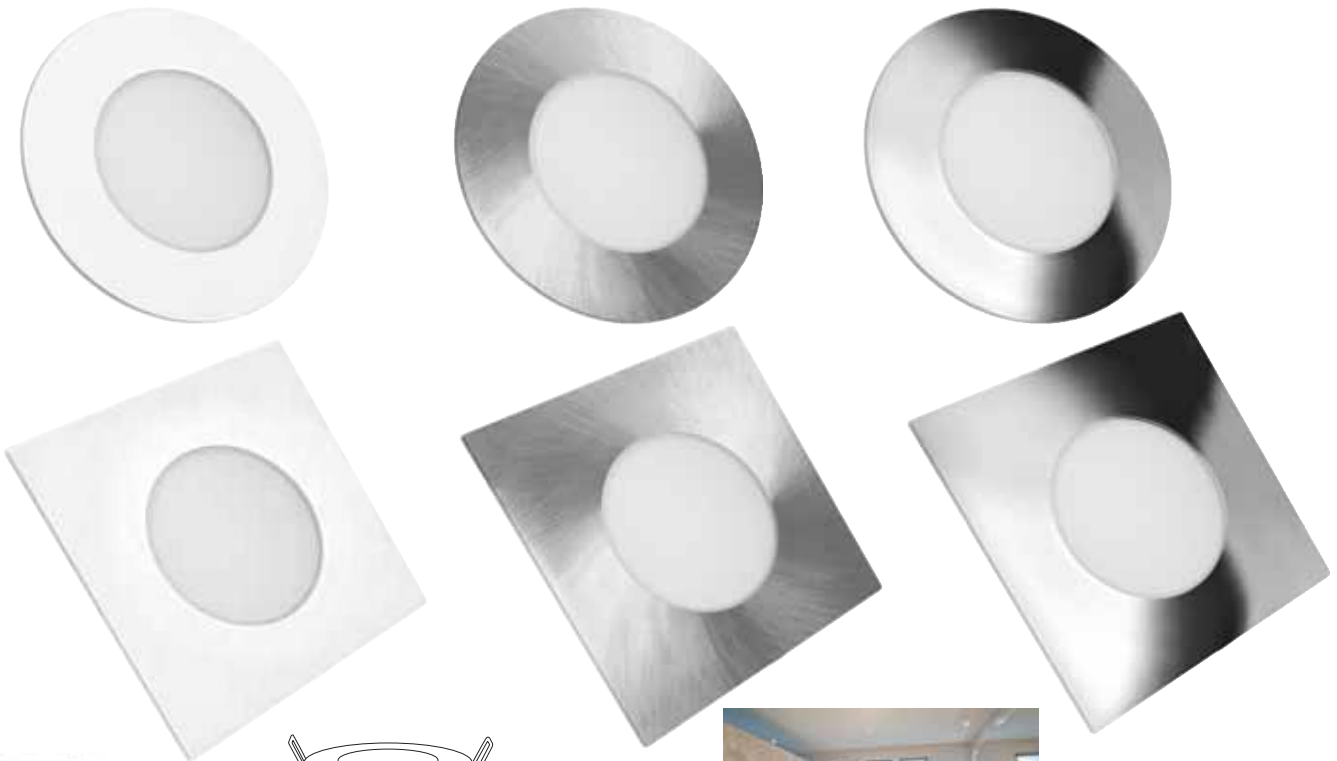

ARO LED ESTANCO 230V

120°

IP65

- ENCENDIDO ELECTRONICO INSTANTANEO
- ALTO RENDIMIENTO

PF - 0,6
RA - 80
IP - 65

DISPONIBLES EN COLOR BLANCO, CROMO O NIQUEL
TRANSFORMADOR/DRIVER INTERNO 12 V A 230 V