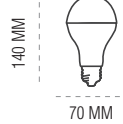

AHORRO 90% DE ENERGÍA

HASTA 50.000 HORAS

50/60 Hz

10-12-14-16-18 W

20 W

24 W