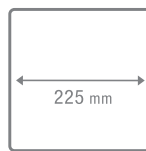

PF - 0,6
RA - 80
IP - 20