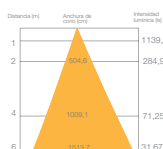

PANEL LED ALUMINIO

PANELES EXTRAPLANOS:
SOLO 1 CENTÍMETRO DE ALTURA

30X120 CM
RECTANGULAR

60X120 CM
RECTANGULAR

30X60 CM
RECTANGULAR

230V

AREAS DE APLICACIONES: VIVIENDAS, ZONAS COMUNES, HOTELES, OFICINAS, COMERCIOS, EDIFICIOS INDUSTRIALES, COLEGIOS, UNIVERSIDADES, HOSPITALES, RESTAURANTES.