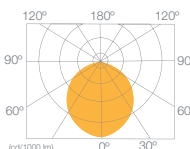

LUZ FRIA 6400 K

LUZ NEUTRA 4000 K

LUZ CALIDA 2700 K

CUADRADO BLANCO

CAJA: 6 U / MASTER: 20 U

CODIGO	WATIOS	LUMENS	PRECIO
27298	6 W	600	...
26216	12 W	1200	...
21854	18W	1800	...
23666	24W	2400	...

CODIGO	WATIOS	LUMENS	PRECIO
27659	6 W	580	...
26257	12 W	1100	...
22853	18W	1700	...
23667	24W	2300	...