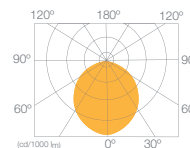

APLIQUE LED ALUMINIO PC

ENCENDIDO ELECTRONICO INSTANTANEO

ALTO RENDIMIENTO

120°

DE SUPERFICIE

230V

IP65

LUZ FRIA 6400 K

OVAL					MASTER: 40 U
CODIGO	WATIOS	COLOR	CANTIDAD	LUMENS	PRECIO
23773	9 W	Blanco	6	800	...
23774	9 W	Negro	6	800	...

LUZ NEUTRA 4000 K

OVAL				
CODIGO	WATIOS	COLOR	LUMENS	PRECIO
23970	9 W	Blanco	880	...
23993	9 W	Negro	880	...

LUZ CALIDA 2700 K

CAJA: 6 U / MASTER: 40 U				
CODIGO	WATIOS	COLOR	LUMENS	PRECIO
24496	9 W	Blanco	850	...
24509	9 W	Negro	850	...