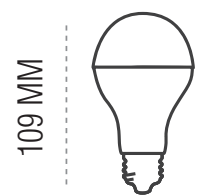

60 MM

BOMBILLA LED DICROICA ALUMINIO+PC / GU-10

LUZ RGB MULTICOLOR ●●●

MANDO NO INCLUIDO

CAJA: 12 U / MASTER: 96 U

CODIGO	WATIOS	BASE	LUMENS	PRECIO
23340	5 W	GU-10	250	...

BOMBILLA LED ESTANDAR ALUMINIO+PC / A-60

LUZ RGB MULTICOLOR ●●●

MANDO NO INCLUIDO

CAJA: 12 U / MASTER: 48 U

CODIGO	WATIOS	BASE	LUMENS	PRECIO
23339	10 W	E-27	810	...