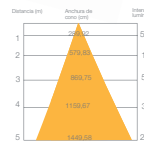

MÚLTIPLES FUNCIONES RGB
CON MANDO:
INTENSIDAD, FLASH...
SIN MEMORIA