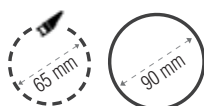

BASCULANTE