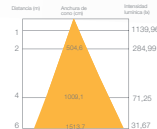

CODIGO	WATIOS	MEDIDA LARGO	LUMENS	PRECIO
23373	24 W	600 MM	2300	...
23374	48 W	1200 MM	4700	...
-	-	-	-	-

PANTALLA LED INTEGRADO ESTANCA **+A** IP65

ANCHO-ALTO 125x100

230V

120°

LUZ FRIA 6400 K

LUZ NEUTRA 4000 K