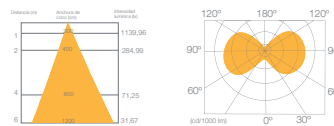

PF - 0,5
RA - 80
IP - 20