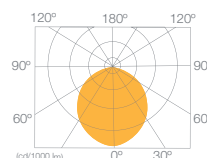

PF - 0,9
RA - 80
IP - 54