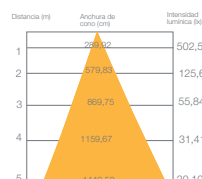

AHORRO 90% DE ENERGIA

HASTA **30.000 HORAS**

50/60 Hz