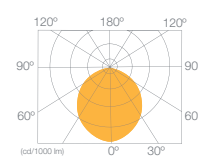

PIQUETA JARDIN LED

ENCENDIDO ELECTRONICO INSTANTANEO

ALTO RENDIMIENTO

230V

ESPECIAL JARDÍN

38°

IP65

PF - 0,5
RA - 80
IP - 65

LUZ FRIA 6400 K

PIQUETA JARDIN LED				CAJA: 1 U / MASTER: 30 U
CODIGO	WATIOS	COLOR	LUMENS	PRECIO
24248	7 W	Negro	700	...

LUZ CAIDA 2700 K

PIQUETA JARDIN LED				CAJA: 1 U / MASTER: 30 U
CODIGO	WATIOS	COLOR	LUMENS	PRECIO
24212	7 W	Negro	650	...

LUZ VERDE

LUZ AZUL

PIQUETA JARDIN LED					CAJA: 1 U / MASTER: 30 U				
CODIGO	WATIOS	COLOR	LUMENS	PRECIO	CODIGO	WATIOS	COLOR	LUMENS	PRECIO
24478	7 W	Negro	-	...	24528	7 W	Negro	-	...