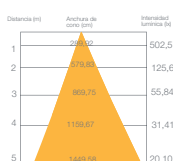

PF - 0,9
RA - 80
IP - 65