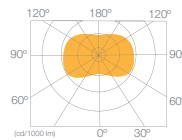

BOMBILLA LED LINEAL R7S

- ENCENDIDO ELECTRONICO INSTANTANEO
- ALTO RENDIMIENTO

230V

LINEAL

PF - 0,5
RA - 80
IP - 20