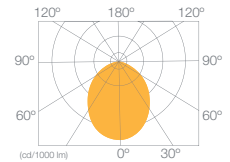

◀ ENCENDIDO ELECTRONICO INSTANTANEO

◀ ALTO RENDIMIENTO

120°

12V

PF - 0,5
RA - 80
IP - 20