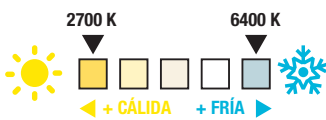

LUZ FRIA 6400 K

LUZ CALIDA 2700 K

FLAMA CLARA CAJA: 12 U / MASTER: 96 U

FLAMA CLARA CAJA: 12 U / MASTER: 96 U

CODIGO	WATIOS	EQUIVALENCIA INCADESCENTE	ROSCA	LUMENS	PRECIO
23552	2 W	25 W	E-14	200	...
23558	2 W	25 W	E-27	200	...
23165	4 W	40 W	E-14	400	...
23444	4 W	40 W	E-27	400	...

CODIGO	WATIOS	EQUIVALENCIA INCADESCENTE	ROSCA	LUMENS	PRECIO
23551	2 W	25 W	E-14	200	...
23557	2 W	25 W	E-27	200	...
23164	4 W	40 W	E-14	400	...
23280	4 W	40 W	E-27	400	...

FLAMA OPAL CAJA: 12 U / MASTER: 96 U

FLAMA OPAL CAJA: 12 U / MASTER: 96 U

CODIGO	WATIOS	EQUIVALENCIA INCADESCENTE	ROSCA	LUMENS	PRECIO
-	-	-	-	-	-
29037	4 W	40 W	E-14	400	...
29978	4 W	40 W	E-27	400	...

CODIGO	WATIOS	EQUIVALENCIA INCADESCENTE	ROSCA	LUMENS	PRECIO
23553	2 W	25 W	E-14	200	...
23559	2 W	25 W	E-27	200	...
23556	4 W	40 W	E-14	400	...
23562	4 W	40 W	E-27	400	...