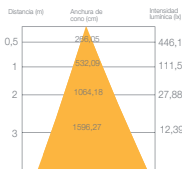

230V

X3 PACK

200°

BASES

- AHORRO 90% DE ENERGÍA
- HASTA 50.000 HORAS
- 50/60 Hz

PF - 0,5
RA - 80
IP - 20

LUZ FRÍA 6400 K

LUZ NEUTRA 4000 K