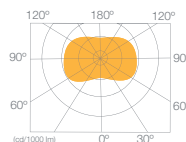

◀ ENCENDIDO ELECTRONICO INSTANTANEO / ALTO RENDIMIENTO ▶

230V

BLUETOOTH

BASE

LUZ FRIA 6400 K

LUZ NEUTRA 4000 K

LUZ CALIDA 2700 K

E27 ALTAVOZ