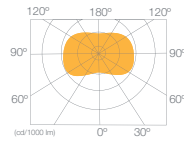

BOMBILLA LED LINEAL 360° R7S

- ENCENDIDO ELECTRONICO INSTANTANEO
- ALTO RENDIMIENTO

230V

LINEAL

LUZ FRIA 6400 K

LUZ NEUTRA 4000 K

LUZ CALIDA 2700 K

LINEAL 15x78 MM ESTRECHA CAJA: 12 U / MASTER: 600 U

CODIGO	WATIOS	LUMENS	PRECIO	CODIGO	WATIOS	LUMENS	PRECIO	CODIGO	WATIOS	LUMENS	PRECIO
23679	5 W	500	...	23678	5 W	480	...	23677	5 W	450	...

LINEAL 15x118 MM ESTRECHA CAJA: 12 U / MASTER: 300 U

CODIGO	WATIOS	LUMENS	PRECIO	CODIGO	WATIOS	LUMENS	PRECIO	CODIGO	WATIOS	LUMENS	PRECIO
23682	8 W	800	...	23681	8 W	780	...	23680	8 W	750	...

LINEAL 24x78 MM CAJA: 12 U / MASTER: 96 U

CODIGO	WATIOS	LUMENS	PRECIO	CODIGO	WATIOS	LUMENS	PRECIO	CODIGO	WATIOS	LUMENS	PRECIO
22694	6 W	600	...	23436	6 W	580	...	22693	6 W	550	...

LINEAL 24x118 MM CAJA: 12 U / MASTER: 96 U

CODIGO	WATIOS	LUMENS	PRECIO	CODIGO	WATIOS	LUMENS	PRECIO	CODIGO	WATIOS	LUMENS	PRECIO
23435	10 W	1000	...	23434	10 W	980	...	23433	10 W	950	...
22696	12 W	1200	...	23950	12 W	1180	...	22695	12 W	1150	...