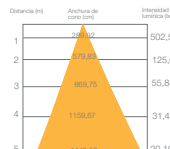

AHORRO
90%
DE ENERGIA

HASTA
50.000
HORAS

50/60Hz

**ABATIBLE
70°**

MEDIDA TOTAL

**PF - 0,5
RA - 80
IP - 20**

LUZ FRIA 6400 K

LUZ NEUTRA 4000 K