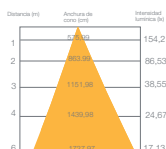

PF - 0,6
RA - 80
IP - 20