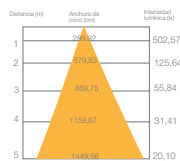

LUZ FRIA 6400 K

REDONDO					MASTER: 20 U
CODIGO	WATIOS	COLOR	CANTIDAD	LUMENS	PRECIO
23775	12 W	Blanco	6	1200	...
23776	12 W	Negro	6	1200	...

LUZ NEUTRA 4000 K

REDONDO				
CODIGO	WATIOS	COLOR	LUMENS	PRECIO
24157	12 W	Blanco	1180	...
24170	12 W	Negro	1180	...

LUZ CALIDA 2700 K

CAJA: 6 U / MASTER: 20 U				
CODIGO	WATIOS	COLOR	LUMENS	PRECIO
24848	12 W	Blanco	1150	...
25128	12 W	Negro	1150	...