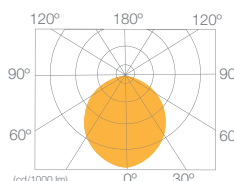

PF - 0,9
RA - 80
IP - 65

LUZ FRIA 6400 K

PROYECTOR PLANO

CODIGO	WATIOS	VOLTAJE	MEDIDA	LUMENS	CANTIDAD	MASTER	PRECIO
24183	10 W	230 V	85x110x40 mm	1000	6	20	...
24517	20 W	230 V	105x138x38 mm	2000	6	20	...
24861	30 W	230 V	140x165x40 mm	3000	6	20	...
25655	50 W	230 V	170x210x40 mm	5000	6	10	...
25996	75 W	230 V	235x295x45 mm	7500	5	5	...
26217	100 W	230 V	235x295x45 mm	10000	5	5	...