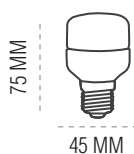

BOMBILLA LED TORPEDO T-45 200°

- ENCENDIDO ELECTRONICO INSTANTANEO
- ALTO RENDIMIENTO

200°

230V

BASES

- AHORRO 90% DE ENERGÍA
- HASTA 50.000 HORAS
- 50/60 Hz

PF - 0,5
RA - 80
IP - 20

LUZ FRÍA 6400 K