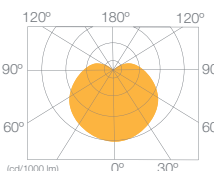

230V

330°

T-8