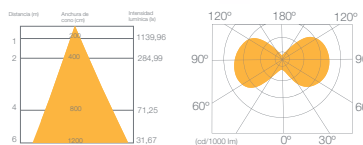

**GARANTÍA
2
AÑOS**

**12
UNIDADES**

BASES

**PF - 0,5
RA - 80
IP - 20**

LUZ FRÍA 6400 K

LUZ CALIDA 2700 K

A-60 / E-27 CLARA

CAJA: 12 U / MASTER: 96 U