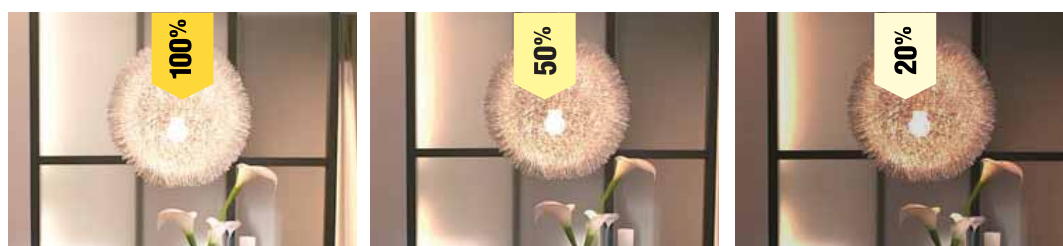

BOMBILLA LED 3 INTENSIDADES

- ◀ ENCENDIDO ELECTRONICO INSTANTANEO
- ◀ ALTO RENDIMIENTO

230V

* 3 INTENSIDADES

DICROICA

ESTANDAR

LUZ FRIA 6400 K

LUZ NEUTRA 4000 K