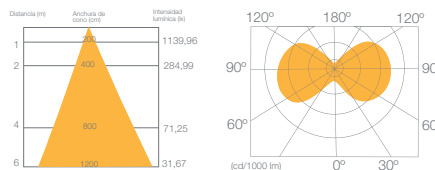

BOMBILLA LED FLAMA C-37 FILAMENTO 360°

- ENCENDIDO ELECTRONICO INSTANTANEO
- ALTO RENDIMIENTO

230V

BASES

LUZ FRIA 6400 K

LUZ CALIDA 2700 K

FLAMA CLARA CAJA: 12 U / MASTER: 96 U

FLAMA CLARA CAJA: 12 U / MASTER: 96 U

CODIGO	WATIOS	EQUIVALENCIA INCADESCENTE	ROSCA	LUMENS	PRECIO
23552	2 W	25 W	E-14	200	...
23558	2 W	25 W	E-27	200	...
23165	4 W	40 W	E-14	400	...
23444	4 W	40 W	E-27	400	...

CODIGO	WATIOS	EQUIVALENCIA INCADESCENTE	ROSCA	LUMENS	PRECIO
23551	2 W	25 W	E-14	200	...
23557	2 W	25 W	E-27	200	...
23164	4 W	40 W	E-14	400	...
23280	4 W	40 W	E-27	400	...

FLAMA OPAL CAJA: 12 U / MASTER: 96 U

FLAMA OPAL CAJA: 12 U / MASTER: 96 U

CODIGO	WATIOS	EQUIVALENCIA INCADESCENTE	ROSCA	LUMENS	PRECIO
-	-	-	-	-	-
29037	4 W	40 W	E-14	400	...
29978	4 W	40 W	E-27	400	...

CODIGO	WATIOS	EQUIVALENCIA INCADESCENTE	ROSCA	LUMENS	PRECIO
23553	2 W	25 W	E-14	200	...
23559	2 W	25 W	E-27	200	...
23556	4 W	40 W	E-14	400	...
23562	4 W	40 W	E-27	400	...