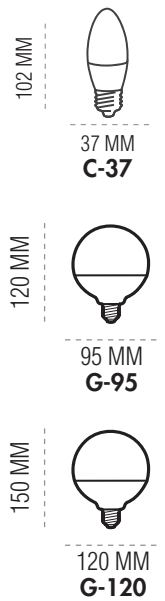

CODIGO	WATIOS	LUMENS	PRECIO	CODIGO	WATIOS	LUMENS	PRECIO	CODIGO	WATIOS	LUMENS	PRECIO
23491	7 W	700	...	23955	7 W	680	...	23490	7 W	650	...

LED REGULABLE

MATEL[®]
230V

VELA

GLOBO

BOMBILLA LED VELA

LUZ FRIA 6400 K