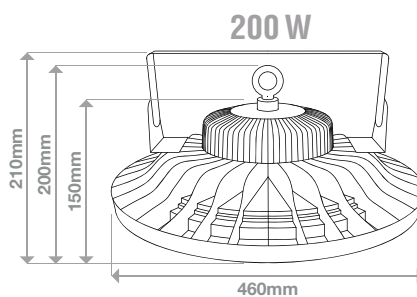

OSRAM CHIPS

MW MEAN WELL DRIVER

AHORRO
90%
DE ENERGÍA

HASTA
30.000
HORAS

50/60 Hz

PF - 0,9
RA - 80
IP - 20

LUZ FRIA 6400 K

PROYECTOR UFO

MASTER: 1 U

CODIGO	WATIOS	MEDIDAS	CANTIDAD	LUMENS	PRECIO
25806	100 W	Ø360 x 130 MM	1	10000	...
25997	150 W	Ø360 x 130 MM	1	15000	...
26028	200 W	Ø460 x 150 MM	1	20000	...