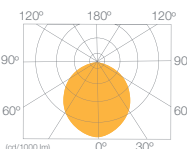

120°

230V

ALTURA
35 MM

DISPONIBLES EN COLOR BLANCO O PLATA (ALUMINIO PULIDO)
INCLUYE DRIVER

- 6 W 120 mm
- 12 W 170 mm
- 18 W 230 mm
- 24 W 300 mm

PF - 0,6
RA - 80
IP - 20

LUZ FRIA 6400 K

LUZ NEUTRA 4000 K