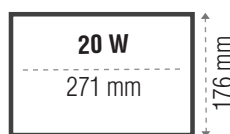

APLIQUE LED ALUM.PC SENSOR

- ENCENDIDO ELECTRONICO INSTANTANEO
- ALTO RENDIMIENTO

230V

DE SUPERFICIE

IP65

120°

SENSOR

PF - 0,6
RA - 80
IP - 65

LUZ FRIA 6400 K

RECTANGULAR SENSOR		CAJA: 1 U / MASTER: 20 U		
CODIGO	WATIOS	COLOR	LUMENS	PRECIO
25150	20 W	Blanco	2000	...
24987	20 W	Negro	2000	...