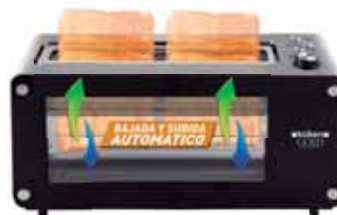

CODIGO	POTENCIA	PRECIO
<b>33621</b>	800 W	...

**küken**

**RANURA LARGA  
REBANADA GRUESA**

**TOSTADORA INOX GRANDE KUKEN**

CODIGO	POTENCIA	PRECIO
<b>33623</b>	1000 W	...

**küken**

**RANURA LARGA  
REBANADA GRUESA**

**TOSTADORA INOX 4 REBANADAS KUKEN**

CODIGO	POTENCIA	PRECIO
<b>33622</b>	1400 W	...

**küken**

DESTRIEBE POR ALFA OYER  
**GOLD**  
LUXURY QUALITY

**CARACTERÍSTICAS:**  
TOSTADORA DE ACERO INOXIDABLE  
FRONTERALES DE CRISTAL RESISTENTE DE ALTA CALIDAD  
**ELEVADOR DE TOSTADA AUTOMÁTICO**  
**AVISO ACÚSTICO AL FINALIZAR**  
CRISTAL INTERIOR EXTRAÍBLE PARA SU LIMPIEZA  
6 NIVELES DE TOSTADO  
OPCIÓN DE CANCELAR  
OPCIÓN DE DESCONGELAR  
OPCIÓN DE "BAGEL"

**TOSTADORA GOLD CRISTAL AUTO**

CODIGO	POTENCIA	TIPO	PRECIO
<b>33802</b>	1200 W	2 PIEZAS	...

**küken**  
DISTRIBUIDO POR ALFA DYSER  
**GOLD**  
LUXURY QUALITY

**REBANADA GRUESA**

**TOSTADORA BLANCA TACTO FRIO GOLD**