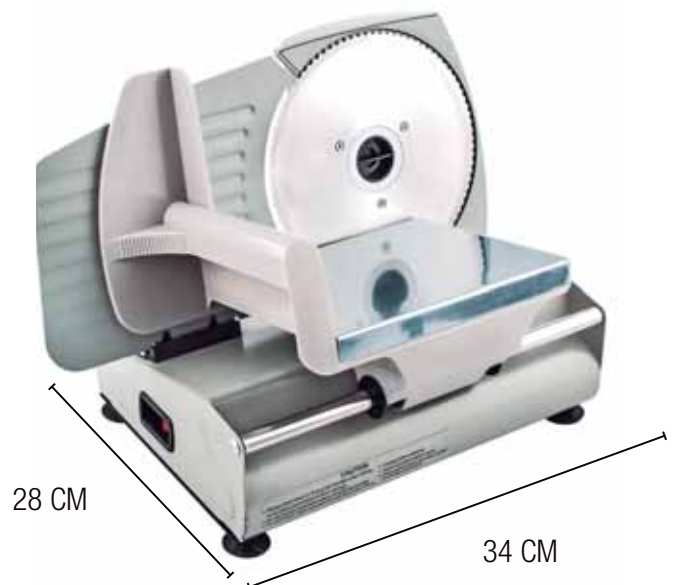

### CORTA-FIAMBRES INOX / DISCO 190 MM

CODIGO	POTENCIA	PRECIO
<b>32947</b>	180 W	...

CARACTERISTICAS:  
 Diámetro de disco 190 mm.  
 Acero inoxidable.  
 Con regulador de corte.

**küken**