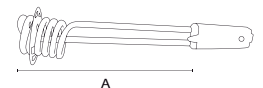

CALENTADOR DE VASO 1500 W

CODIGO	MEDIDA A	EMBALAJE	PRECIO
33720	19 cm		...