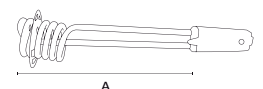

## ALMOHADILLA ELECTRICA

CODIGO	POTENCIA	MEDIDA	PRECIO
<b>33799</b>	100W	40X30CM	...

**küken**  
DISTRIBUIDO POR ALFA DYSER