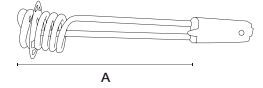

CALENTADOR DE VASO 350 W

CODIGO	MEDIDA A	EMBALAJE	PRECIO
33109	12,5 cm		...