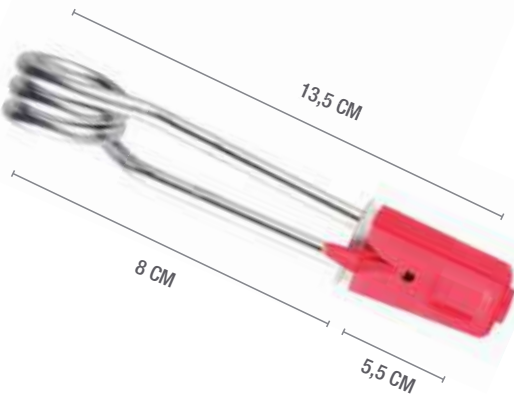

CALENTADOR DE VASO 350 W

CODIGO	MEDIDA A	EMBALAJE	PRECIO
33109	12,5 cm		...

Ronfel