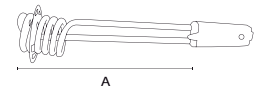

CALENTADOR DE VASO 500 W

CODIGO	MEDIDA A	EMBALAJE	PRECIO
32910	13,5 cm		...