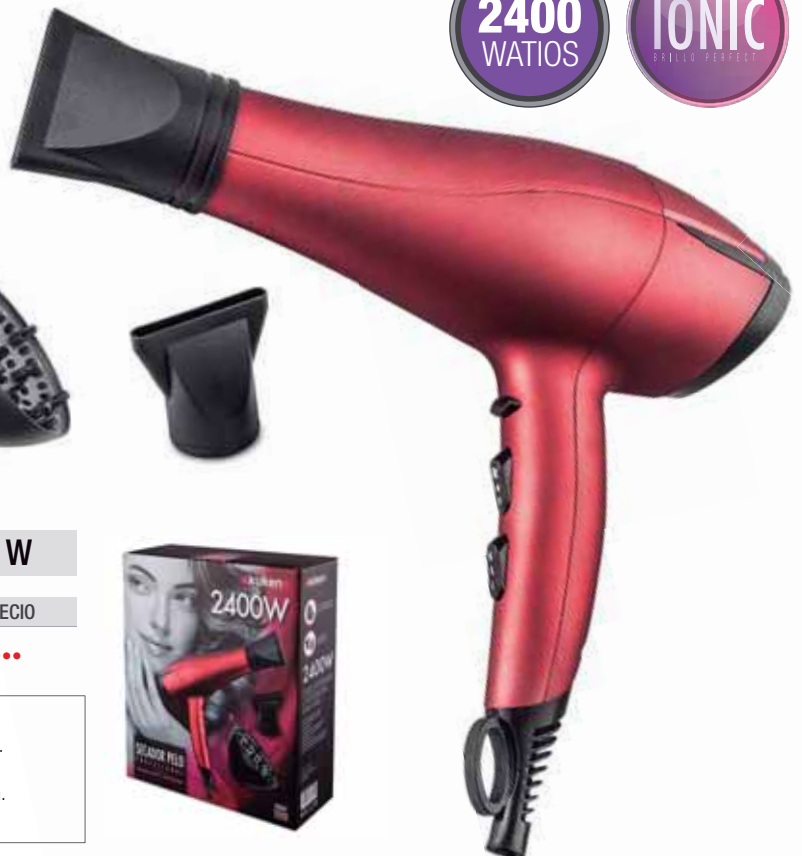

**2400
WATIOS**

IÓNIC
BRILLO PERFECTO