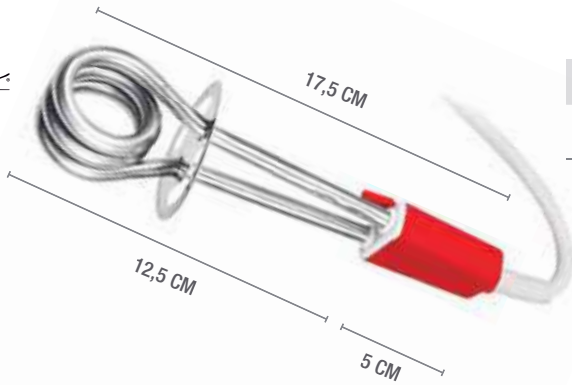

### RELOJ PLASTICO REDONDO CROMO

CODIGO	FORMA	ACABADO	MEDIDA	PRECIO
<b>33675</b>	Redonda	Iridiscente	33 cm	...

CARACTERISTICAS:  
Con pilas LR6/AA.

Ronfel

**CALENTADOR DE VASO 350 W**

CODIGO	MEDIDA A	EMBALAJE	PRECIO
<b>33109</b>	12,5 cm		...