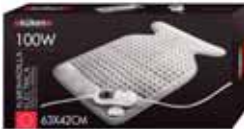

ALMOHADILLA ELEC. CERVICAL-DORSAL

CODIGO	POTENCIA	MEDIDA	PRECIO
33800	100W	63X34CM	...