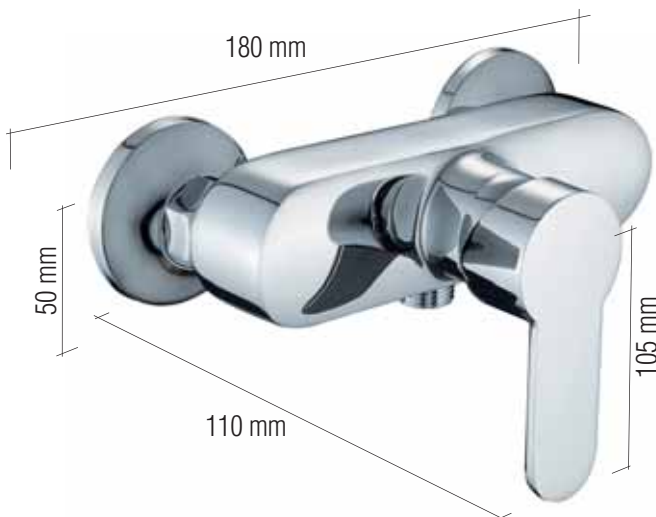

MONOMANDO ATLANTIC DUCHA

CODIGO	SUJECION	
46363	1 tornillo