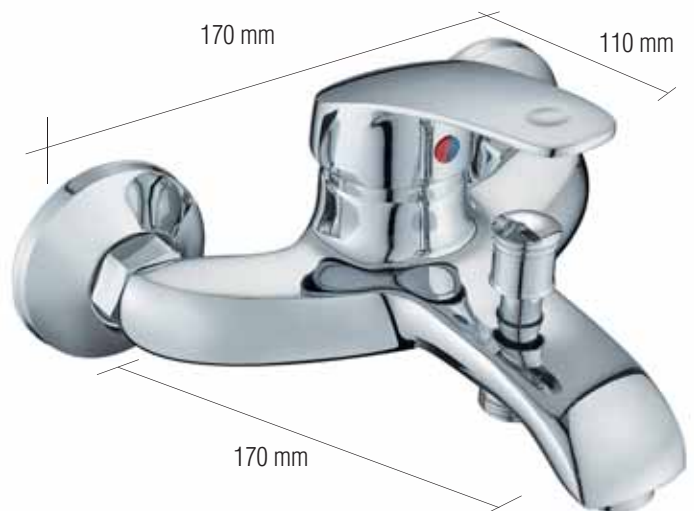

MONOMANDO OCEANIC BAÑERA

CODIGO	SUJECION	CANTIDAD	
46358	1 tornillo	1