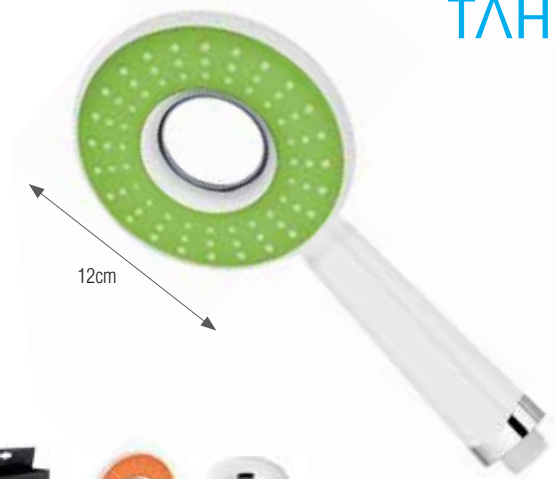

MANGO DUCHA 1 POSICION CONTOY

CODIGO	COLOR	CANT	EMBALAJE	
46669	● Negro	6		

CRETA

12 cm

1 POSICION 

MANGO DUCHA **LUXE** 1 POSICION CRETA

CODIGO	COLOR	CANT	EMBALAJE	
48000	● Cromado	6		

TAHITI