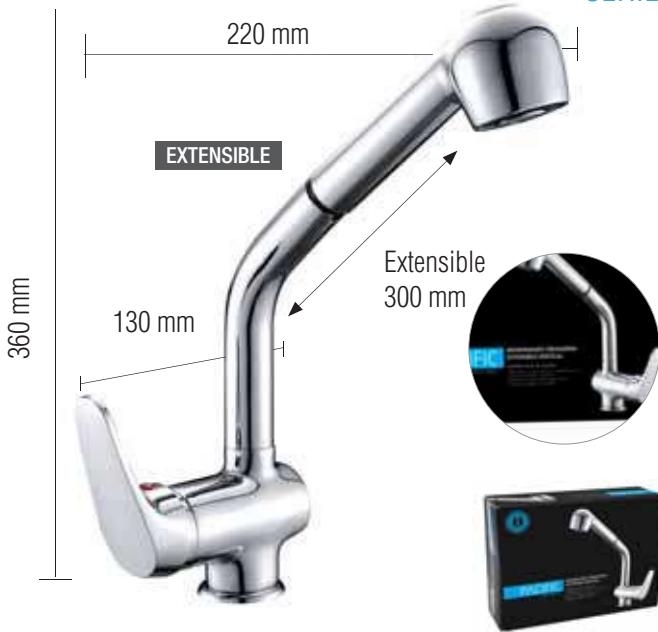

MONOMANDOS PACIFIC SERIE CLASSIC

MONOMANDO FREGADERA EXTENSIBLE VERTICAL

CODIGO	SUJECION	CANTIDAD	
46489	1 tornillo	1	

CODIGO	TIPO	
49998	Termostático