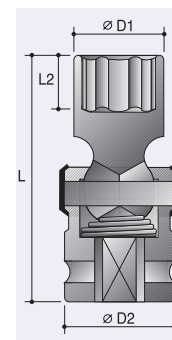

12-Point Universal Sockets

1/2" Dr.,

	D2	D1	L2	L			D2	D1	L2	L	
size	mm	mm	mm	mm	No.	size	mm	mm	mm	mm	No.
3/8"	28	15	13	65	62620012	10mm	28	15	13	65	62720010
7/16"	28	17	13	65	62620014	11mm	28	17	13	65	62720011
1/2"	28	19	13	65	62620016	12mm	28	19	13	65	62720012
9/16"	28	22	13	65	62620018	13mm	28	20	13	65	62720013
5/8"	28	23	13	65	62620020	14mm	28	22	13	65	62720014
11/16"	32	26	13	65	62620022	15mm	28	23	13	65	62720015
3/4"	32	28	13	65	62620024	16mm	28	23	13	65	62720016
13/16"	32	30	13	65	62620026	17mm	32	26	13	65	62720017
7/8"	32	32	13	65	62620028	18mm	32	26	13	65	62720018
15/16"	32	34	13	65	62620030	19mm	32	28	13	65	62720019
1"	32	36	13	65	62620100	20mm	32	30	13	65	62720020
1-1/16"	32	38	13	65	62620102	21mm	32	30	13	65	62720021
1-1/8"	32	40	18	70	62620104	22mm	32	32	13	65	62720022
1-3/16"	32	42	20	72	62620106	23mm	32	32	13	65	62720023
1-1/4"	32	44	20	72	62620108	24mm	32	34	13	65	62720024

12-Point Universal Sockets

12-Point Universal Sockets - Deep

1/2" Dr.,

	D2	D1	L2	L			D2	D1	L2	L	
size	mm	mm	mm	mm	No.	size	mm	mm	mm	mm	No.
3/8"	28	15	14	90	62621012	10mm	28	15	14	90	62721010
7/16"	28	17	20	90	62621014	11mm	28	17	20	90	62721011
1/2"	28	19	20	90	62621016	12mm	28	19	20	90	62721012
9/16"	28	22	20	90	62621018	13mm	28	20	20	90	62721013
5/8"	28	23	20	90	62621020	14mm	28	22	20	90	62721014
11/16"	32	26	20	90	62621022	15mm	28	23	20	90	62721015
3/4"	32	28	25	90	62621024	16mm	28	23	20	90	62721016
13/16"	32	30	25	90	62621026	17mm	32	26	20	90	62721017
7/8"	32	32	25	90	62621028	18mm	32	26	20	90	62721018
15/16"	32	34	25	90	62621030	19mm	32	28	25	90	62721019
1"	32	36	25	90	62621100	20mm	32	30	25	90	62721020
1-1/16"	32	38	25	90	62621102	21mm	32	30	25	90	62721021
1-1/8"	32	40	25	90	62621104	22mm	32	32	25	90	62721022
1-3/16"	32	42	25	90	62621106	23mm	32	32	25	90	62721023
1-1/4"	32	44	25	90	62621108	24mm	32	34	25	90	62721024