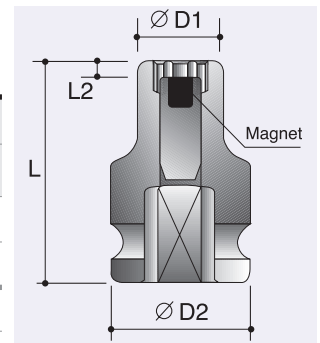

Impact Sockets

6-Point Sockets

With Magnetic

□ 1/2" Dr.,

	D2	D1	L2	L			D2	D1	L2	L	
size	mm	mm	mm	mm	No.	size	mm	mm	mm	mm	No.
5/16"	25	15	3	38	6042P010	8mm	25	15	3	38	6052P008
3/8"	25	17.4	4	38	6042P012	9mm	25	16	4	38	6052P009
7/16"	25	19	5	38	6042P014	10mm	25	17.5	4	38	6052P010
1/2"	25	21	5	38	6042P016	11mm	25	18.7	5	38	6052P011
9/16"	25	23	6	38	6042P018	12mm	25	20	5	38	6052P012
5/8"	30	25	6	38	6042P020	13mm	25	21	5	38	6052P013
11/16"	30	27	6	38	6042P022	14mm	25	22.5	6	38	6052P014
3/4"	30	29	7	38	6042P024	15mm	30	23.7	6	38	6052P015
13/16"	30	31	8	38	6042P026	16mm	30	25	6	38	6052P016
7/8"	30	33	8	38	6042P028	17mm	30	26.5	6	38	6052P017
15/16"	30	35	10	45	6042P030	18mm	30	27.5	7	38	6052P018
1"	30	37	10	45	6042P100	19mm	30	29	7	38	6052P019
						20mm	30	30	7	38	6052P020
						21mm	30	31	8	38	6052P021
						22mm	30	32.5	8	38	6052P022
						24mm	30	35	10	45	6052P024

6-Point Sockets