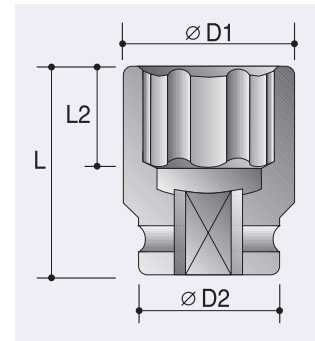

Surface Drive Impact Sockets

6-Point Sockets

6-Point Sockets - Deep

□ 3/8" Dr.,

	D2	D1	L2	L	No.		D2	D1	L2	L	No.
size	mm	mm	mm	mm		size	mm	mm	mm	mm	
1/4"	19	11.5	4	32	63410008	5/16"	19	13.8	12	80	63412010
5/16"	19	13.8	8	32	63410010	3/8"	19	15.5	12	80	63412012
3/8"	19	15.5	8	32	63410012	7/16"	19	17.5	25	80	63412014
7/16"	19	17.5	9	32	63410014	1/2"	22	20	25	80	63412016
1/2"	22	20	9	32	63410016	9/16"	22	22	25	80	63412018
9/16"	22	22	11	32	63410018	5/8"	22	24	25	80	63412020
5/8"	22	24	11	32	63410020	11/16"	22	26	25	80	63412022
11/16"	22	26	11	32	63410022	3/4"	22	28	25	80	63412024
3/4"	22	28	11	32	63410024	8mm	19	13.8	12	80	63417008
8mm	19	13.8	8	32	63415008	9mm	19	15	12	80	63417009
9mm	19	15	8	32	63415009	10mm	19	16	12	80	63417010
10mm	19	16	8	32	63415010	11mm	19	17.5	25	80	63417011
11mm	19	17.5	9	32	63415011	12mm	19	19	25	80	63417012
12mm	19	19	9	32	63415012	13mm	22	20	25	80	63417013
13mm	22	20	9	32	63415013	14mm	22	22	25	80	63417014
14mm	22	22	9	32	63415014	15mm	22	22	25	80	63417015
15mm	22	22	11	32	63415015	16mm	22	24	25	80	63417016
16mm	22	24	11	32	63415016	17mm	22	25	25	80	63417017
17mm	22	25	11	32	63415017	18mm	22	26	25	80	63417018
18mm	22	26	11	32	63415018	19mm	22	28	25	80	63417019
19mm	22	28	11	32	63415019