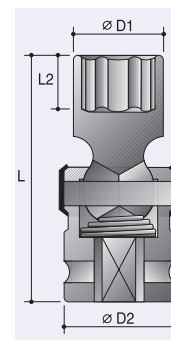

6-Point Universal Sockets

1/4" Dr.,

size	D2 mm	D1 mm	L2 mm	L mm	Order No.
1/4"	15	10.3	6	43	62400008
5/16"	15	12.5	8	43	62400010
3/8"	15	15	8	43	62400012
7/16"	15	16.5	8	43	62400014
1/2"	16	18.8	8	48	62400016
9/16"	16	19.8	8	48	62400018
5mm	15	8.8	5	43	62500050
5.5mm	15	9.5	6	43	62500055
6mm	15	10	6	43	62500060
7mm	15	11.5	8	43	62500070
8mm	15	12.5	8	43	62500080
9mm	15	14	8	43	62500090
10mm	15	15	8	43	62500100
11mm	15	16.5	8	43	62500110
12mm	16	16.8	8	48	62500120
13mm	16	18.8	8	48	62500130
14mm	16	19.8	8	48	62500140
15mm	16	20.8	8	48	62500150