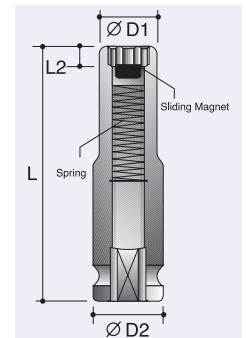

6-Point Sockets - Deep

With Slide Magnetic

	D2	D1	L2	L			D2	D1	L2	L	
size	mm	mm	mm	mm	No.	size	mm	mm	mm	mm	No.
5/16"	25	15	4	78	6042R010	8mm	25	15	4	78	6052R008
3/8"	25	17.4	4	78	6042R012	9mm	25	16	4	78	6052R009
7/16"	25	19	5	78	6042R014	10mm	25	17.5	5	78	6052R010
1/2"	25	21	5	78	6042R016	11mm	25	18.7	5	78	6052R011
9/16"	25	23	6	78	6042R018	12mm	25	20	6	78	6052R012
5/8"	30	25	6	78	6042R020	13mm	25	21	6	78	6052R013
11/16"	30	27	6	78	6042R022	14mm	25	22.5	7	78	6052R014
3/4"	30	29	7	78	6042R024	15mm	30	23.7	7	78	6052R015
13/16"	30	31	8	78	6042R026	16mm	30	25	7	78	6052R016
7/8"	30	33	8	78	6042R028	17mm	30	26.5	7	78	6052R017
15/16"	30	35	10	78	6042R030	18mm	30	27.5	8	78	6052R018
1"	30	37	10	78	6042R100	19mm	30	29	8	78	6052R019
						20mm	30	30	8	78	6052R020
						21mm	30	31	9	78	6052R021
						22mm	30	32.5	9	78	6052R022
						24mm	30	35	11	78	6052R024