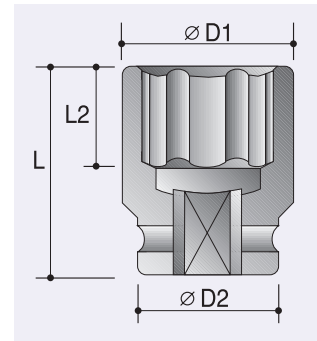

Impact Sockets

6-Point Sockets

6-Point Sockets - Deep

1/2" Dr.,

	D2	D1	L2	L		D2	D1	L2	L	
size	mm	mm	mm	mm	No.	mm	mm	mm	mm	No.
1/4"	22	13	5	38	60020008	22	13	5	78	60022008
5/16"	22	15	9	38	60020010	22	15	13	78	60022010
3/8"	22	16	12	38	60020012	22	16	14	78	60022012
7/16"	22	18	12	38	60020014	22	18	14	78	60022014
1/2"	22	20	12	38	60020016	22	20	14	78	60022016
9/16"	24	22	12	38	60020018	24	22	17	78	60022018
5/8"	25	25	12	38	60020020	24	24	17	78	60022020
11/16"	26	26	13	38	60020022	26	26	17	78	60022022
3/4"	28	28	13	38	60020024	28	28	19	78	60022024
13/16"	30	30	13	38	60020026	30	30	24	78	60022026
7/8"	32	32	13	38	60020028	32	32	24	78	60022028
15/16"	34	34	13	38	60020030	34	34	24	78	60022030
1"	36	36	14	38	60020100	36	36	24	78	60022100
1-1/16"	38	38	16	40	60020102	38	38	24	78	60022102
1-1/8"	38	40	16	40	60020104	38	40	24	78	60022104
1-3/16"	38	42	16	40	60020106	38	42	24	78	60022106
1-1/4"	38	44	18	40	60020108	38	44	24	78	60022108
1-5/16"	38	45	21	43	60020110	38	45	24	78	60022110
1-3/8"	38	48.5	26	50	60020112	38	48.5	24	78	60022112
1-7/16"	38	50.5	26	50	60020114	38	50.5	24	78	60022114
1-1/2"	38	52.5	26	50	60020116	38	52.5	24	78	60022116
1-9/16"	44	56	24	60	60020118	44	56	58	93	60022118
1-5/8"	44	58.5	27	60	60020120	44	58.5	58	93	60022120
1-11/16"	44	61	27	60	60020122	44	61	58	93	60022122
1-3/4"	44	63	27	60	60020124	44	63	58	93	60022124
1-13/16"	44	65	30	70	60020126	44	65	58	93	60022126
1-7/8"	44	67.5	30	70	60020128	44	67.5	58	93	60022128
1-15/16"	44	69	30	70	60020130	44	69	58	93	60022130
2"	52	71	32	70	60020200	52	71	58	93	60022200
2-1/16"	52	72.5	32	70	60020202	52	72.5	58	93	60022202
2-1/8"	52	75	32	70	60020204	52	75	58	93	60022204
2-3/16"	52	76.5	35	70	60020206	52	76.5	58	93	60022206
2-1/4"	52	78	35	70	60020208	52	78	58	93	60022208