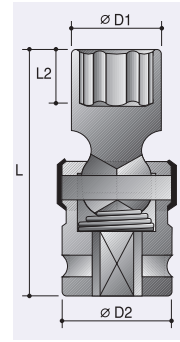

6-Point Universal Sockets

1/2" Dr.,

	D2	D1	L2	L			D2	D1	L2	L	
size	mm	mm	mm	mm	No.	size	mm	mm	mm	mm	No.
3/8"	28	15	13	65	62220012	10mm	28	15	13	65	62320010
7/16"	28	17	13	65	62220014	11mm	28	17	13	65	62320011
1/2"	28	19	13	65	62220016	12mm	28	19	13	65	62320012
9/16"	28	22	13	65	62220018	13mm	28	20	13	65	62320013
5/8"	28	23	13	65	62220020	14mm	28	22	13	65	62320014
11/16"	32	26	13	65	62220022	15mm	28	23	13	65	62320015
3/4"	32	28	13	65	62220024	16mm	28	23	13	65	62320016
13/16"	32	30	13	65	62220026	17mm	32	26	13	65	62320017
7/8"	32	32	13	65	62220028	18mm	32	26	13	65	62320018
15/16"	32	34	13	65	62220030	19mm	32	28	13	65	62320019
1"	32	36	13	65	62220100	20mm	32	30	13	65	62320020
1-1/16"	32	38	13	65	62220102	21mm	32	30	13	65	62320021
1-1/8"	32	40	18	70	62220104	22mm	32	32	13	65	62320022
1-3/16"	32	42	20	72	62220106	23mm	32	32	13	65	62320023
1-1/4"	32	44	20	72	62220108	24mm	32	34	13	65	62320024

6-Point Universal Sockets - Deep

1/2" Dr.,

	D2	D1	L2	L			D2	D1	L2	L	
size	mm	mm	mm	mm	No.	size	mm	mm	mm	mm	No.
3/8"	28	15	14	90	62221012	10mm	28	15	14	90	62321010
7/16"	28	17	20	90	62221014	11mm	28	17	20	90	62321011
1/2"	28	19	20	90	62221016	12mm	28	19	20	90	62321012
9/16"	28	22	20	90	62221018	13mm	28	20	20	90	62321013
5/8"	28	23	20	90	62221020	14mm	28	22	20	90	62321014
11/16"	32	26	20	90	62221022	15mm	28	23	20	90	62321015
3/4"	32	28	25	90	62221024	16mm	28	23	20	90	62321016
13/16"	32	30	25	90	62221026	17mm	32	26	20	90	62321017
7/8"	32	32	25	90	62221028	18mm	32	26	20	90	62321018
15/16"	32	34	25	90	62221030	19mm	32	28	25	90	62321019
1"	32	36	25	90	62221100	20mm	32	30	25	90	62321020
1-1/16"	32	38	25	90	62221102	21mm	32	30	25	90	62321021
1-1/8"	32	40	25	90	62221104	22mm	32	32	25	90	62321022
1-3/16"	32	42	25	90	62221106	23mm	32	32	25	90	62321023
1-1/4"	32	44	25	90	62221108	24mm	32	34	25	90	62321024