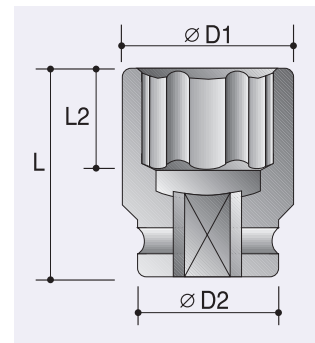

D2	D1	L2	L		D2	D1	L2	L	
size	mm	mm	mm	mm	No.	mm	mm	mm	mm	No.
1/2"	38	22	9	50	60040016	38	22	13	85	60042016
9/16"	38	25.5	11	50	60040018	38	25.5	14	85	60042018
5/8"	38	27.5	11	50	60040020	38	27.5	16	85	60042020
11/16"	38	29	12	50	60040022	38	29	17	85	60042022
3/4"	38	30	13	50	60040024	38	30	19	85	60042024
13/16"	38	32	15	52	60040026	38	32	22	85	60042026
7/8"	38	34	15	52	60040028	38	34	22	85	60042028
15/16"	38	36	16	52	60040030	38	36	24	85	60042030
1"	38	40	16	52	60040100	38	40	25	85	60042100
1-1/16"	38	40	19	52	60040102	38	40	27	85	60042102
1-1/8"	42	42	21	52	60040104	42	42	29	85	60042104
1-3/16"	44	44	21	52	60040106	44	44	30	85	60042106
1-1/4"	44	44	22	52	60040108	44	49	32	85	60042108
1-5/16"	44	47	22	56	60040110	44	50	34	85	60042110
1-3/8"	44	50	22	56	60040112	44	50	35	85	60042112
1-7/16"	44	51	25	56	60040114	44	51	37	85	60042114
1-1/2"	44	53	25	56	60040116	44	57	38	95	60043116
1-9/16"	44	56	25	62	60040118	44	58	38	95	60043118
1-5/8"	44	58	27	62	60040120	44	60	38	95	60043120
1-11/16"	44	63.5	27	62	60040122	44	63	38	95	60043122
1-3/4"	44	65	27	62	60040124	44	65	38	95	60043124
1-13/16"	44	67	30	68	60040126	44	67	38	95	60043126
1-7/8"	44	68	30	68	60040128	44	68	38	95	60043128
1-15/16"	44	70	30	70	60040130	44	70	38	95	60043130
2"	54	71	32	72	60040200	54	71	40	95	60043200
2-1/16"	54	74	32	72	60040202	54	74	40	95	60042202
2-1/8"	54	77	32	72	60040204	54	77	40	95	60042204
2-3/16"	54	77	35	74	60040206	54	77	40	100	60042206
2-1/4"	54	80	35	74	60040208	54	80	40	100	60042208
2-5/16"	54	82	37	75	60040210	54	82	40	100	60042210
2-3/8"	54	84	37	75	60040212	54	84	42	105	60042212
2-7/16"	54	86	37	75	60040214	54	86	42	105	60042214
2-1/2"	54	88	37	75	60040216	54	88	42	105	60042216
2-9/16"	54	90	40	78	60040218	54	90	66	105	60042218
2-5/8"	54	92	40	80	60040220	54	92	66	105	60042220
2-11/16"	54	94	40	80	60040222	54	94	66	105	60042222
2-3/4"	54	96	40	80	60040224	54	96	66	105	60042224
2-13/16"	54	98	42	83	60040226	54	98	68	108	60042226
2-7/8"	54	100	42	83	60040228	54	100	68	108	60042228
2-15/16"	64	102	42	83	60040230	64	102	68	108	60042230
3"	64	104	45	85	60040300	64	104	70	110	60042300