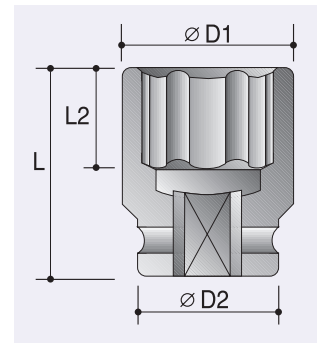

Impact Sockets

12-Point Sockets

1-1/2" Dr.,

size	D2	D1	L2	L	No.	size	D2	D1	L2	L	No.
mm	mm	mm	mm	mm		mm	mm	mm	mm	mm	
30mm	86	56	21	78	65866030	68mm	86	104	46	105	65865068
32mm	86	58	22	78	65866032	70mm	86	106	46	105	65865070
33mm	86	60	22	78	65866033	72mm	86	108	49	108	65865072
34mm	86	61	22	78	65866034	73mm	86	110	49	108	65865073
35mm	86	64	22	78	65866035	75mm	86	112	49	108	65865075
36mm	86	64	24	78	65866036	76mm	86	113	49	108	65865076
37mm	86	65	24	78	65866037	77mm	86	114	49	108	65865077
38mm	86	66	26	80	65866038	78mm	86	115	53	115	65865078
40mm	86	68	28	80	65866040	80mm	86	119	53	115	65865080
41mm	86	70	28	80	65866041	85mm	86	125	56	118	65865085
42mm	86	71	28	82	65866042	88mm	86	128	56	118	65865088
43mm	86	73	28	82	65866043	90mm	86	131	59	123	65865090
45mm	86	75	30	84	65866045	95mm	95	137	61	123	65865095
46mm	86	76	30	84	65866046	100mm	95	144	65	130	65865100
47mm	86	77	32	87	65866047	105mm	95	154	68	130	65865105
48mm	86	79	32	87	65866048	110mm	95	157	72	135	65865110
49mm	86	80	32	87	65866049	115mm	95	164	77	140	65865115
50mm	86	81	32	87	65866050	120mm	95	167	77	140	65865120
52mm	86	83	34	87	65866052	125mm	127	174	77	140	65865125
54mm	86	86	37	90	65865054	130mm	127	184	80	145	65865130
55mm	86	87	37	90	65865055	135mm	127	194	85	150	65865135
56mm	86	88	37	92	65865056	140mm	127	197	90	160	65865140
57mm	86	90	39	95	65865057	145mm	127	204	90	160	65865145
58mm	86	92	39	95	65865058	150mm	127	207	90	165	65865150
59mm	86	93	39	95	65865059	155mm	127	214	90	165	65865155
60mm	86	94	39	95	65865060	160mm	127	224	90	170	65865160
61mm	86	95	42	100	65865061	165mm	127	227	95	175	65865165
62mm	86	96	42	100	65865062	170mm	127	234	95	180	65865170
63mm	86	97	42	100	65865063	175mm	127	244	100	185	65865175
65mm	86	100	42	100	65865065