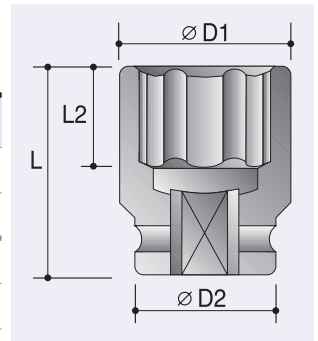

D2	D1	L2	L			D2	D1	L2	L	
size	mm	mm	mm	mm	No.	size	mm	mm	mm	mm	No.
7/8"	55	44	24	80	67000028	22mm	55	44	24	80	67005022
15/16"	55	44	24	80	67000030	24mm	55	44	24	80	67005024
1"	55	46	24	80	67000100	25mm	55	46	24	80	67005025
1-1/16"	55	48	24	80	67000102	27mm	55	48	24	80	67005027
1-1/8"	55	48	24	80	67000104	29mm	55	48	24	80	67005029
1-3/16"	55	51	24	80	67000106	30mm	55	51	24	80	67005030
1-1/4"	55	55	24	80	67000108	32mm	55	55	24	80	67005032
1-5/16"	55	55	24	80	67000110	33mm	55	55	24	80	67005033
1-3/8"	55	57	24	80	67000112	35mm	55	57	24	80	67005035
1-7/16"	55	60	24	80	67000114	37mm	55	60	24	80	67005037
1-1/2"	55	60	24	80	67000116	38mm	55	60	24	80	67005038
1-9/16"	55	67	24	80	67000118	40mm	55	67	24	80	67005040
1-5/8"	55	67	24	80	67000120	41mm	55	67	24	80	67005041
1-11/16"	55	67	30	80	67000122	43mm	55	67	30	80	67005043
1-3/4"	65	73	38	98	67000124	45mm	65	73	38	98	67005045
1-13/16"	65	73	38	98	67000126	46mm	65	73	38	98	67005046
1-7/8"	65	73	38	98	67000128	48mm	65	73	38	98	67005048
1-15/16"	65	73	38	98	67000130	50mm	65	75	38	98	67005050
2"	65	79	38	98	67000200	51mm	65	79	38	98	67005051
2-1/16"	65	79	38	98	67000202	53mm	65	79	38	98	67005053
2-1/8"	65	79	38	98	67000204	54mm	65	79	38	98	67005054
2-3/16"	65	83	38	98	67000206	56mm	65	83	38	98	67005056
2-1/4"	65	86	46	106	67000208	57mm	65	86	46	106	67005057
2-5/16"	65	86	46	106	67000210	59mm	65	86	46	106	67005059
2-3/8"	65	86	46	106	67000212	60mm	65	86	46	106	67005030
2-7/16"	65	86	46	117	67000214	62mm	65	86	46	106	67005062
2-1/2"	86	99	57	117	67000216	64mm	86	99	57	117	67005064
2-9/16"	86	99	57	117	67000218	65mm	86	99	57	117	67005065
2-5/8"	86	99	57	117	67000220	67mm	86	99	57	117	67005067
2-3/4"	86	99	57	117	67000224	70mm	86	99	57	117	67005070
2-13/16"	86	105	57	117	67000226	72mm	86	105	57	117	67005072
2-7/8"	86	105	57	117	67000228	75mm	86	105	57	117	67005075
2-15/16"	86	105	57	117	67000230	76mm	86	111	75	135	67005076
3"	86	111	75	135	67000300	80mm	86	111	75	135	67005080
3-1/8"	86	111	75	135	67000304