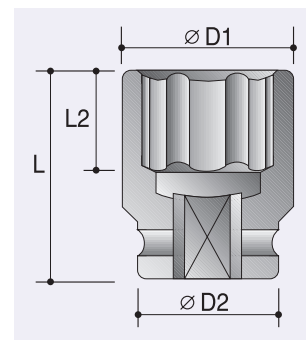

Impact Sockets

6-Point Sockets - Deep

1" Dr.,

size	D2	D1	L2	L	No.	size	D2	D1	L2	L	No.
mm	mm	mm	mm	mm		mm	mm	mm	mm	mm	
5/8"	51	32	16	90	60052020	2-3/16"	62	80	40	100	60052206
11/16"	51	34	17	90	60052022	2-1/4"	62	84	40	100	60052208
3/4"	51	36	19	90	60052024	2-5/16"	62	86	40	105	60052210
13/16"	51	38	22	90	60052026	2-3/8"	62	87	42	105	60052212
7/8"	51	39	22	90	60052028	2-7/16"	62	89	42	110	60052214
15/16"	51	40	24	90	60052030	2-1/2"	62	91	42	110	60052216
1"	51	42	25	90	60052100	2-9/16"	62	93	42	125	60052218
1-1/16"	51	44	27	90	60052102	2-5/8"	62	95	42	125	60052220
1-1/8"	51	46	29	90	60052104	2-11/16"	62	97	42	125	60052222
1-3/16"	51	48	30	90	60052106	2-3/4"	62	100	42	125	60052224
1-1/4"	51	51	32	90	60052108	2-13/16"	62	102	45	125	60052226
1-5/16"	52	53	34	90	60052110	2-7/8"	86	104	45	125	60052228
1-3/8"	52	54	35	90	60052112	2-15/16"	86	105	45	135	60052230
1-7/16"	52	56	37	90	60052114	3"	86	107	48	135	60052300
1-1/2"	52	58	38	92	60052116	3-1/8"	86	111	48	135	60052304
1-9/16"	52	60	38	92	60052118	3-1/4"	86	115	48	135	60052308
1-5/8"	52	61.5	38	92	60052120	3-3/8"	86	119	52	140	60052312
1-11/16"	52	65	38	92	60052122	3-1/2"	86	124	52	140	60052316
1-3/4"	58	66	38	92	60052124	3-5/8"	86	127	52	140	60052320
1-13/16"	58	68	38	92	60052126	3-3/4"	86	131	52	140	60052324
1-7/8"	58	70	38	92	60052128	3-7/8"	86	135	58	140	60052328
1-15/16"	58	72	38	92	60052130	4"	86	139	58	155	60052400
2"	58	74	40	95	60052200	4-1/8"	95	143	58	155	60052404
2-1/16"	58	75	40	95	60052202	4-1/4"	95	147	60	155	60052408
2-1/8"	58	78	40	100	60052204	4-1/2"	95	154	62	155	60052416