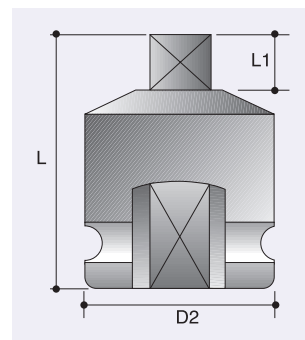

4-Point Male Sockets

3/8" Dr.,

	D2	L1	L	
size	mm	mm	mm	No.
3/16"	19	7	30	69841006
1/4"	19	7	30	69841008
9/32"	19	7	30	69841009
5/16"	19	7	30	69841010
11/32"	19	7	30	69841011
3/8"	19	7	30	69841012
5mm	19	7	30	69841505
6mm	19	7	30	69841506
7mm	19	7	30	69841507
8mm	19	7	30	69841508
9mm	19	7	30	69841509
10mm	19	7	30	69841510

1/2" Dr.,

	D2	L1	L	
size	mm	mm	mm	No.
1/4"	25	8	38	69842008
9/32"	25	8	38	69842009
5/16"	25	8	38	69842010
3/8"	25	8	38	69842012
7/16"	25	8	38	69842014
1/2"	25	8	38	69842016
9/16"	26	8	38	69842018
5/8"	29	8	38	69842020
6mm	25	8	38	69842506
7mm	25	8	38	69842507
8mm	25	8	38	69842508
9mm	25	8	38	69842509
10mm	25	8	38	69842510
11mm	25	8	38	69842511
12mm	25	8	38	69842512
13mm	25	8	38	69842513
14mm	26	8	38	69842514
15mm	29	8	38	69842515
16mm	29	8	38	69842516