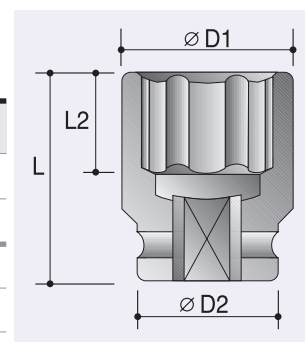

D2	D1	L2	L			D2	D1	L2	L	
size	mm	mm	mm	mm	No.	size	mm	mm	mm	mm	No.
17mm	51	34	12	58	60150017	41mm	54	63	27	70	60550041
18mm	51	35	13	58	60150018	42mm	54	65	27	74	60550042
19mm	51	36	13	58	60150019	43mm	54	66	27	74	60550043
20mm	51	37	14	58	60150020	44mm	54	67	27	74	60550044
21mm	51	38	15	58	60150021	45mm	54	68	27	74	60550045
22mm	51	39	15	58	60150022	46mm	54	70	30	76	60550046
23mm	51	40	16	58	60150023	47mm	54	71.5	32	76	60550047
24mm	51	40	18	58	60150024	48mm	54	72.5	32	76	60550048
25mm	51	41	18	58	60150025	50mm	54	75	35	80	60550050
26mm	51	42.5	18	58	60150026	51mm	54	76	35	80	60550051
27mm	51	44	19	58	60150027	52mm	54	77	35	84	60550052
28mm	51	45	19	58	60150028	53mm	54	78	35	84	60550053
29mm	51	46	19	60	60150029	54mm	54	80	35	84	60550054
30mm	51	48	21	60	60150030	55mm	54	81	35	84	60550055
16mm	54	32	11	60	60550016	56mm	54	82	40	84	60550056
17mm	54	34	12	60	60550017	57mm	54	84	40	84	60550057
18mm	54	35	13	60	60550018	58mm	54	85	40	87	60550058
19mm	54	36	13	60	60550019	60mm	54	87	42	87	60550060
20mm	54	37	14	60	60550020	62mm	54	89	42	87	60550062
21mm	54	38	15	60	60550021	63mm	54	90	42	87	60550063
22mm	54	40	15	60	60550022	65mm	54	93	42	90	60550065
23mm	54	41	16	60	60550023	67mm	54	96	42	92	60550067
24mm	54	42	18	60	60550024	70mm	54	100	42	96	60550070
25mm	54	43	18	60	60550025	75mm	86	106	45	98	60550075
26mm	54	44.5	18	60	60550026	76mm	86	107	48	100	60550076
27mm	54	46	19	60	60550027	77mm	86	109	48	100	60550077
28mm	54	47	19	62	60550028	78mm	86	110	48	100	60550078
29mm	54	48	19	62	60550029	80mm	86	112	48	100	60550080
30mm	54	50	21	62	60550030	85mm	86	118	52	105	60550085
31mm	54	51	21	62	60550031	90mm	86	125	52	105	60550090
32mm	54	52	22	62	60550032	95mm	86	131	52	115	60550095
33mm	54	53	22	62	60550033	100mm	95	137	58	115	60550100
34mm	54	55	22	62	60550034	105mm	95	143	58	115	60550105
35mm	54	56	22	65	60550035	110mm	95	149	60	115	60550110
36mm	54	57	25	67	60550036	115mm	95	155	62	115	60550115
37mm	54	59	25	67	60550037						
38mm	54	60	25	67	60550038						
39mm	54	61	25	70	60550039						
40mm	54	62	25	70	60550040