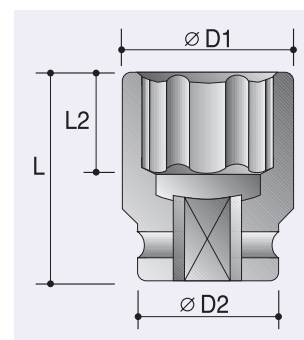

6-Point Sockets

□ 3/8" Dr.,

	D2	D1	L2	L	
size	mm	mm	mm	mm	No.
1/4"	19	11	4	30	60010008
5/16"	19	12.5	8	30	60010010
3/8"	19	14.5	8	30	60010012
7/16"	19	17	9	30	60010014
1/2"	19	19	9	30	60010016
9/16"	20	20	9	30	60010018
5/8"	24	24	11	30	60010020
11/16"	24	24	11	30	60010022
3/4"	26	26	11	30	60010024
13/16"	28	28	13	30	60010026
7/8"	30	30	13	30	60010028
15/16"	32	32	13	30	60010030
1"	34	34	13	30	60010100
6mm	19	10.5	4	30	61110006
7mm	19	11.5	8	30	61110007
8mm	19	12.5	8	30	61110008
9mm	19	14	8	30	61110009
10mm	19	15	8	30	61110010
11mm	19	17	9	30	61110011
12mm	19	17.5	9	30	61110012
13mm	19	19	9	30	61110013
14mm	20	20	9	30	61110014
6mm	19	11	4	30	60510006
7mm	19	12.5	8	30	60510007
8mm	19	13.8	8	30	60510008
9mm	19	15	8	30	60510009
10mm	19	16	8	30	60510010
11mm	19	17.5	9	30	60510011
12mm	19	19	9	30	60510012
13mm	22	20	9	30	60510013
14mm	22	21	9	30	60510014
15mm	22	22	11	30	60510015
16mm	22	24	11	30	60510016
17mm	22	25	11	30	60510017
18mm	22	26	11	30	60510018
19mm	22	27.5	11	30	60510019
20mm	22	28	12	30	60510020
21mm	22	30	13	30	60510021
22mm	23	32	13	30	60510022
24mm	23	34	13	30	60510024