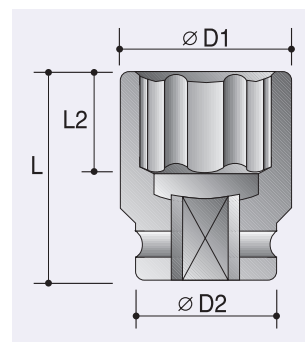

Impact Sockets

12-Point Sockets - Deep

1-1/2" Dr.,

	D2	D1	L2	L			D2	D1	L2	L	
size	mm	mm	mm	mm	No.	size	mm	mm	mm	mm	No.
30mm	86	56	21	115	65867030	61mm	86	95	42	150	65867061
32mm	86	58	22	115	65867032	62mm	86	96	42	150	65867062
33mm	86	60	22	115	65867033	63mm	86	97	42	150	65867063
34mm	86	61	22	115	65867034	65mm	86	100	42	150	65867065
35mm	86	64	22	115	65867035	68mm	86	104	46	150	65867068
36mm	86	64	24	115	65867036	70mm	86	106	46	160	65867070
37mm	86	65	24	115	65867037	72mm	86	108	49	160	65867072
38mm	86	66	26	115	65867038	73mm	86	110	49	160	65867073
40mm	86	68	28	115	65867040	75mm	86	112	49	170	65867075
41mm	86	70	28	115	65867041	76mm	86	113	49	170	65867076
42mm	86	71	28	115	65867042	77mm	86	114	53	170	65867077
43mm	86	73	28	115	65867043	78mm	86	115	53	170	65867078
45mm	86	75	30	115	65867045	80mm	86	119	53	170	65867080
46mm	86	76	30	115	65867046	85mm	86	125	56	170	65867085
47mm	86	77	32	115	65867047	88mm	86	128	56	170	65867088
48mm	86	79	32	115	65867048	90mm	86	131	59	170	65867090
49mm	86	80	32	115	65867049	95mm	95	137	61	180	65867095
50mm	86	81	34	135	65867050	100mm	95	144	65	190	65867100
52mm	86	83	34	140	65867052	105mm	95	154	68	190	65867105
54mm	86	86	37	140	65867054	110mm	95	157	72	200	65867110
55mm	86	87	37	140	65867055	115mm	95	164	77	210	65867115
56mm	86	88	37	140	65867056	120mm	95	167	77	210	65867120
57mm	86	90	39	150	65867057	125mm	127	174	77	210	65867125
58mm	86	92	39	150	65867058						
59mm	86	93	39	150	65867059						
60mm	86	94	39	150	65867060