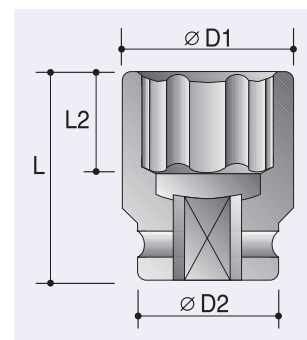

12-Point Sockets

1-1/2" Dr.,

	D2	D1	L2	L			D2	D1	L2	L	
size	mm	mm	mm	mm	No.	size	mm	mm	mm	mm	No.
1-3/16"	86	56	21	78	65861106	3-1/4"	86	122	53	115	65860308
1-1/4"	86	58	22	78	65861108	3-5/16"	86	124	56	118	65860310
1-5/16"	86	60	22	78	65861110	3-3/8"	86	126	56	118	65860312
1-3/8"	86	64	22	78	65861112	3-7/16"	86	128	56	118	65860314
1-7/16"	86	64	24	78	65861114	3-1/2"	86	129	59	123	65860316
1-1/2"	86	66	26	80	65861116	3-9/16"	86	131	59	123	65860318
1-9/16"	86	68	28	80	65861118	3-5/8"	86	133	59	123	65860320
1-5/8"	86	70	28	80	65861120	3-11/16"	86	135	61	123	65860322
1-11/16"	86	73	28	82	65861122	3-3/4"	95	137	61	123	65860324
1-3/4"	86	75	30	84	65861124	3-13/16"	95	137	65	130	65860326
1-13/16"	86	76	30	84	65861126	3-7/8"	95	144	65	130	65860328
1-7/8"	86	78	32	87	65861128	3-15/16"	95	144	65	130	65860330
1-15/16"	86	80	32	87	65861130	4"	95	147	65	130	65860400
2"	86	82	32	87	65861200	4-1/16"	95	147	68	130	65860402
2-1/16"	86	83	34	87	65861202	4-1/8"	95	154	68	130	65860404
2-1/8"	86	86	37	90	65860204	4-3/16"	95	154	68	130	65860406
2-3/16"	86	88	37	90	65860206	4-1/4"	95	154	72	135	65860408
2-1/4"	86	90	39	95	65860208	4-5/16"	95	157	72	135	65860410
2-5/16"	86	93	39	95	65860210	4-3/8"	95	157	72	135	65860412
2-3/8"	86	94	39	95	65860212	4-7/16"	95	157	72	135	65860414
2-7/16"	86	96	42	100	65860214	4-1/2"	95	164	77	140	65860416
2-1/2"	86	98	42	100	65860216	4-5/8"	95	164	77	140	65860420
2-9/16"	86	100	42	100	65860218	4-3/4"	95	167	77	140	65860424
2-5/8"	86	102	46	105	65860220	4-7/8"	127	174	77	140	65860428
2-11/16"	86	104	46	105	65860222	5"	127	177	80	145	65860500
2-3/4"	86	106	46	105	65860224	5-1/8"	127	184	80	145	65860504
2-13/16"	86	108	49	108	65860226	5-1/4"	127	187	85	150	65860508
2-7/8"	86	110	49	108	65860228	5-3/8"	127	194	85	150	65860512
2-15/16"	86	112	49	108	65860230	5-1/2"	127	197	90	160	65860516
3"	86	113	49	108	65860300	5-3/4"	127	204	90	160	65860524
3-1/16"	86	115	53	115	65860302	6"	127	214	90	165	65860600
3-1/8"	86	118	53	115	65860304	6-1/8"	127	214	90	165	65860604
3-3/16"	86	120	53	115	65860306	6-1/2"	127	227	95	175	65860616