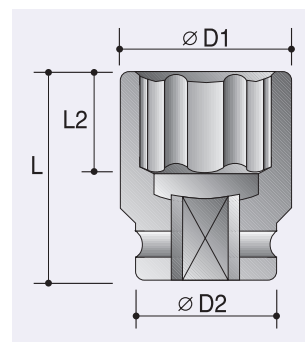

Impact Sockets

12-Point Sockets - Deep

1" Dr.,

	D2	D1	L2	L			D2	D1	L2	Std. L	
size	mm	mm	mm	mm	No.	size	mm	mm	mm	mm	No.
16mm	54	32	16	100	65857016	46mm	58	70	38	100	65857046
17mm	54	34	17	100	65857017	47mm	58	71.5	38	100	65857047
18mm	54	35	18	100	65857018	48mm	58	72.5	38	100	65857048
19mm	54	36	19	100	65857019	50mm	62	75	38	100	65857050
20mm	54	37	20	100	65857020	51mm	62	76	40	100	65857051
21mm	54	38	21	100	65857021	52mm	62	77	40	100	65857052
22mm	54	40	22	100	65857022	53mm	62	78	40	100	65857053
23mm	54	41	23	100	65857023	54mm	62	80	40	100	65857054
24mm	54	42	24	100	65857024	55mm	62	81	40	100	65857055
25mm	54	43	25	100	65857025	56mm	62	82	40	105	65857056
26mm	54	44.5	26	100	65857026	57mm	62	84	40	105	65857057
27mm	54	46	27	100	65857027	58mm	62	85	40	105	65857058
28mm	54	47	28	100	65857028	60mm	62	87	42	120	65857060
29mm	54	48	29	100	65857029	62mm	62	89	42	120	65857062
30mm	54	50	30	100	65857030	63mm	62	90	42	120	65857063
31mm	54	51	31	100	65857031	65mm	62	93	42	125	65857065
32mm	54	52	32	100	65857032	67mm	62	96	42	125	65857067
33mm	54	53	33	100	65857033	70mm	62	100	42	125	65857070
34mm	54	55	34	100	65857034	75mm	86	106	45	135	65857075
35mm	54	56	35	100	65857035	76mm	86	107	48	135	65857076
36mm	54	57	36	100	65857036	77mm	86	109	48	135	65857077
37mm	54	59	37	100	65857037	78mm	86	110	48	135	65857078
38mm	54	60	38	100	65857038	80mm	86	112	48	135	65857080
39mm	54	61	38	100	65857039	85mm	86	118	52	140	65857085
40mm	54	62	38	100	65857040	90mm	86	125	52	140	65857090
41mm	54	63	38	100	65857041	95mm	86	131	52	140	65857095
42mm	54	65	38	100	65857042	100mm	86	137	58	140	65857100
43mm	54	66	38	100	65857043	105mm	95	143	58	155	65857105
44mm	54	67	38	100	65857044	110mm	95	149	60	155	65857110
45mm	54	68	38	100	65857045	115mm	95	155	62	155	65857115