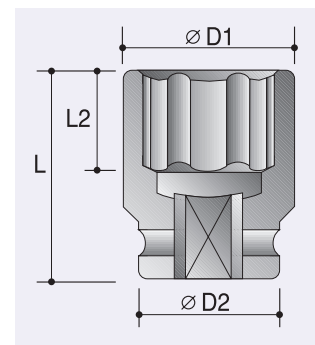

6-Point Sockets - Thin Wall Deep

○ 1" Dr.,						○ #5 Spline Dr.,					
	D2	D1	L2	L			D2	D1	L2	L	
size	mm	mm	mm	mm	No.	size	mm	mm	mm	mm	No.
1-1/16"	51	42.5	43	108	61052102	1-1/16"	54	42.5	25	106	67101102
1-1/8"	51	43	43	108	61052104	1-1/8"	54	43	25	106	67101104
1-1/4"	51	47	43	108	61052108	1-1/4"	54	47	25	106	67101108
1-5/16"	51	49	43	108	61052110	1-5/16"	54	49	25	106	67101110
1-1/2"	54	54	43	108	61052116	1-3/8"	54	51	25	108	67101112
1-3/4"	54	62	43	108	61052124	1-1/2"	54	54	25	108	67101116
19mm	54	33	19	100	61151019	1-5/8"	57	57	25	108	67101120
22mm	54	35	22	100	61151022	27mm	54	42.5	25	106	67106027
23mm	54	37	23	100	61151023	32mm	54	47	25	106	67106032
24mm	54	38	24	100	61151024	33mm	54	49	25	106	67106033
26mm	54	41	26	100	61151026	35mm	54	51	25	108	67106035
27mm	54	42	27	100	61151027	38mm	54	54	25	108	67106038
28mm	54	43	28	100	61151028	41mm	57	57	25	108	67106041
29mm	54	44	29	100	61151029						
30mm	54	45	30	100	61151030						
32mm	54	47	32	100	61151032						
33mm	54	49	33	100	61151033						
34mm	54	49	34	100	61151034						
35mm	54	51	35	100	61151035						
36mm	54	52	36	100	61151036						
38mm	54	54	38	100	61151038						
41mm	54	57	38	100	61151041						
27mm	51	42.5	43	108	61152027						
32mm	51	47	43	108	61152032						
33mm	51	49	43	108	61152033						
36mm	54	53	43	108	61152036						
38mm	54	54	43	108	61152038						
41mm	54	57	43	108	61152041