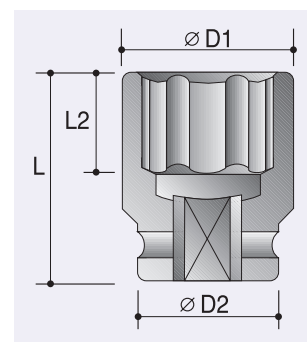

Impact Sockets

6-Point Sockets

1-1/2" Dr.,

size	D2	D1	L2	L	No.	size	D2	D1	L2	L	No.
mm	mm	mm	mm	mm		mm	mm	mm	mm	mm	
30mm	86	56	21	78	60560030	72mm	86	108	49	108	60560072
32mm	86	58	22	78	60560032	73mm	86	110	49	108	60560073
33mm	86	60	22	78	60560033	75mm	86	112	49	108	60560075
34mm	86	61	22	78	60560034	76mm	86	113	49	108	60560076
35mm	86	64	22	78	60560035	77mm	86	114	49	108	60560077
36mm	86	64	24	78	60560036	78mm	86	115	53	115	60560078
37mm	86	65	24	78	60560037	80mm	86	119	53	115	60560080
38mm	86	66	26	80	60560038	85mm	86	125	56	118	60560085
40mm	86	68	28	80	60560040	88mm	86	128	56	118	60560088
41mm	86	70	28	80	60560041	90mm	86	131	59	123	60560090
42mm	86	71	28	82	60560042	95mm	95	137	61	123	60560095
43mm	86	73	28	82	60560043	100mm	95	144	65	130	60560100
45mm	86	75	30	84	60560045	105mm	95	154	68	130	60560105
46mm	86	76	30	84	60560046	110mm	95	157	72	135	60560110
47mm	86	77	32	87	60560047	115mm	95	164	77	140	60560115
48mm	86	79	32	87	60560048	120mm	95	167	77	140	60560120
50mm	86	81	32	87	60560050	125mm	127	174	77	140	60560125
52mm	86	83	34	87	60560052	130mm	127	184	80	145	60560130
54mm	86	86	37	90	60560054	135mm	127	194	85	150	60560135
55mm	86	87	37	90	60560055	140mm	127	197	90	160	60560140
56mm	86	88	37	92	60560056	145mm	127	204	90	160	60560145
58mm	86	92	39	95	60560058	150mm	127	207	90	165	60560150
60mm	86	94	39	95	60560060	155mm	127	214	90	165	60560155
61mm	86	95	42	100	60560061	160mm	127	224	90	170	60560160
62mm	86	96	42	100	60560062	165mm	127	227	95	175	60560165
63mm	86	97	42	100	60560063	170mm	127	234	95	180	60560170
65mm	86	100	42	100	60560065	175mm	127	244	100	185	60560175
68mm	86	104	46	105	60560068	185mm	127	254	100	190	60560185
70mm	86	106	46	105	60560070