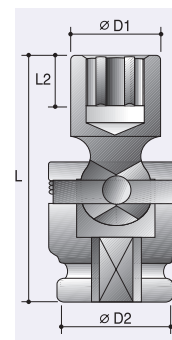

Impact Sockets

6-Point Universal Sockets

1" Dr.,

size	D2	D1	L2	L	No.	size	D2	D1	L2	L	No.
mm	mm	mm	mm	mm		mm	mm	mm	mm	mm	
7/8"	58	39	20	132	65550028	24mm	58	40	20	132	65555024
15/16"	58	40	20	132	65550030	26mm	58	42	20	132	65555026
1"	58	42	20	132	65550100	27mm	58	44	20	132	65555027
1-1/16"	58	44	20	132	65550102	29mm	58	48	20	132	65555029
1-1/8"	58	46	20	132	65550104	30mm	58	50	20	132	65555030
1-3/16"	58	50	20	132	65550106	32mm	58	52	20	132	65555032
1-1/4"	58	52	20	132	65550108	33mm	58	53	21	132	65555033
1-5/16"	58	55	21	132	65550110	34mm	58	55	21	132	65555034
1-3/8"	58	55	23	132	65550112	35mm	58	55	23	132	65555035
1-7/16"	58	56	23	132	65550114	36mm	58	56	23	132	65555036
1-1/2"	58	59	24	137	65550116	38mm	58	59	24	137	65555038
1-9/16"	58	62	24	137	65550118	41mm	58	63	26	137	65555041
1-5/8"	58	63	26	137	65550120	42mm	58	64	26	137	65555042
1-11/16"	58	66	26	137	65550122	43mm	58	66	26	137	65555043
1-3/4"	58	68	30	142	65550124	44mm	58	67	26	137	65555044
1-13/16"	58	69	30	142	65550126	45mm	58	68	30	142	65555045
1-7/8"	58	73	30	142	65550128	46mm	58	69	30	142	65555046
1-15/16"	58	74	31	142	65550130	47mm	58	72	30	142	65555047
2"	58	76	31	142	65550200	48mm	58	73	30	142	65555048
						50mm	58	74	31	142	65555050