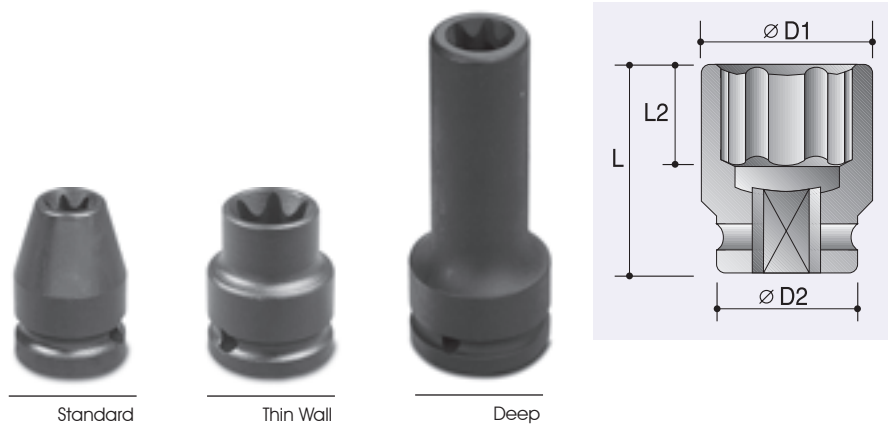

External Torx Sockets

External Torx Sockets - Thin Wall

□ 1/2" Dr.,															
	D2	D1	L2	Std. L		Deep L			D2	D1	L2	Std. L		Deep L	
size	mm	mm	mm	mm	No.	mm	No.	size	mm	mm	mm	mm	No.	mm	No.
E8	25	13	6.5	38	63320008	X	X	E10	25	12	7.5	38	63325010	78	63326010
E10	25	15	7.5	38	63320010	78	63322010	E11	25	13	8	38	63325011	78	63326011
E11	25	15.5	8	38	63320011	78	63322011	E12	25	14	8.5	38	63325012	78	63326012
E12	25	16	8.5	38	63320012	78	63322012	E14	25	16.5	10	38	63325014	78	63326014
E14	25	18.5	10	38	63320014	78	63322014	E16	25	18.4	11	38	63325016	78	63326016
E16	25	20	11	38	63320016	78	63322016	E18	25	20.5	12.5	38	63325018	78	63326018
E18	25	22	12.5	38	63320018	78	63322018	E20	30	22.5	14	38	63325020	78	63326020
E20	30	25	14	38	63320020	78	63322020	E22	30	24.5	15	45	63325022	78	63326022
E22	30	26.5	15	45	63320022	78	63322022	E24	30	26.5	16.5	45	63325024	78	63326024
E24	30	28.5	16.5	45	63320024	78	63322024								

External Torx Sockets

□ 3/4" Dr.,								□ 1" Dr.,					
	D2	D1	L2	Std. L		Deep L			D2	D1	L2	L	
size	mm	mm	mm	mm	No.	mm	No.	size	mm	mm	mm	mm	No.
E18	44	25	12.5	56	63340018	110	63344018	E18	54	28	12.5	65	63350018
E20	44	27	14	56	63340020	110	63344020	E20	54	30	14	65	63350020
E22	44	30	15	56	63340022	110	63344022	E22	54	33	15	65	63350022
E24	44	33	16.5	56	63340024	110	63344024	E24	54	36	16.5	65	63350024
E26	44	36	18	56	63340026	110	63344026	E26	54	39	18	65	63350026
E28	44	39	24.5	56	63340028	110	63344028	E28	54	42	24.5	65	63350028
E30	44	42	24.5	56	63340030	110	63344030	E30	54	45	24.5	65	63350030
E32	44	44	24.5	56	63340032	110	63344032	E32	54	48	24.5	65	63350032