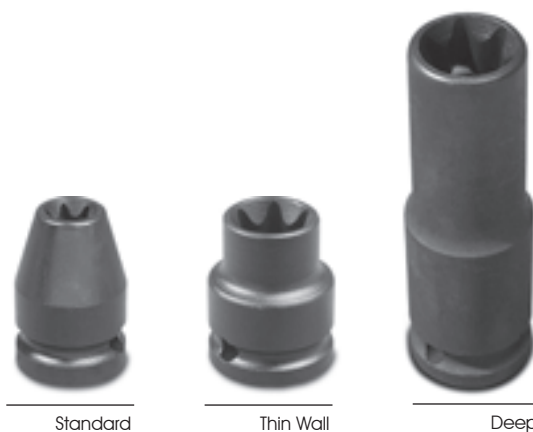

Impact Sockets

External Torx Sockets

1/4" Dr.								3/8" Dr.							
size	D2	D1	L2	Std. L	No.	Deep L	No.	size	D2	D1	L2	Std. L	No.	Deep L	No.
E4	13	7.2	4	25	63300004	50	63302004	E4	19	8.2	4	32	63310004	63	63312004
E5	13	8	4.5	25	63300005	50	63302005	E5	19	9	4.5	32	63310005	63	63312005
E6	13	9	5	25	63300006	50	63302006	E6	19	10	5	32	63310006	63	63312006
E7	13	9.5	6	25	63300007	50	63302007	E7	19	10	6	32	63310007	63	63312007
E8	13	10	6.5	25	63300008	50	63302008	E8	19	10.5	6.5	32	63310008	63	63312008
E10	13	12.5	7.5	25	63300010	50	63302010	E10	19	12.5	7.5	32	63310010	63	63312010
E11	13	13	8	25	63300011	50	63302011	E11	19	14.5	8	32	63310011	63	63312011
E12	14.5	14.5	8.5	25	63300012	50	63302012	E12	19	15	8.5	32	63310012	63	63312012
								E14	19	17.5	10	32	63310014	65	63312014
								E16	19	19	11	32	63310016	65	63312016
								E18	21	21	12.5	34	63310018	65	63312018
								E20	22	24	14	34	63310020	65	63312020
								E22	22	26	15	36	63310022	65	63312022
								E24	22	28	16.5	36	63310024	65	63312024