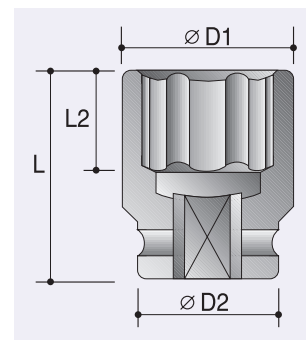

Impact Sockets

6-Point Sockets

○ 2-1/2" Dr.,

	D2	D1	L2	L			D2	D1	L2	L	
size	mm	mm	mm	mm	No.	size	mm	mm	mm	mm	No.
2"	127	87	32	120	60481200	4-7/8"	127	184	72	175	60481428
2-1/16"	127	89	32	120	60481202	5"	127	184	72	175	60481500
2-1/8"	127	91	32	120	60481204	5-1/8"	152	187	72	175	60481504
2-3/16"	127	93	35	120	60481206	5-1/4"	152	194	72	175	60481508
2-1/4"	127	95	35	125	60481208	5-3/8"	152	197	77	180	60481512
2-5/16"	127	97	37	125	60481210	5-1/2"	152	204	77	180	60481516
2-3/8"	127	99	37	125	60481212	5-5/8"	152	207	83	185	60481520
2-7/16"	127	101	37	125	60481214	5-3/4"	152	214	83	185	60481524
2-1/2"	127	103	37	125	60481216	5-7/8"	152	214	83	185	60481528
2-9/16"	127	105	40	130	60481218	6"	152	217	83	185	60481600
2-5/8"	127	107	40	130	60481220	6-1/8"	152	224	90	190	60481604
2-11/16"	127	108	40	130	60481222	6-1/4"	152	227	90	190	60481608
2-3/4"	127	110	40	130	60481224	6-3/8"	152	234	95	195	60481612
2-13/16"	127	113	42	130	60481226	6-1/2"	152	234	95	195	60481616
2-7/8"	127	115	42	130	60481228	6-5/8"	152	237	95	195	60481620
2-15/16"	127	118	42	140	60481230	6-3/4"	152	244	95	195	60481624
3"	127	120	45	140	60481300	6-7/8"	152	247	100	200	60481628
3-1/8"	127	124	45	140	60481304	7"	152	254	100	200	60481700
3-1/4"	127	127	45	140	60481308	7-1/8"	152	254	105	210	60481704
3-3/8"	127	131	52	140	60481312	7-1/2"	152	264	105	210	60481716
3-7/16"	127	133	52	140	60481314	7-5/8"	152	267	105	210	60481720
3-1/2"	127	135	52	140	60481316	7-7/8"	152	274	110	220	60481728
3-5/8"	127	139	52	145	60481320	8"	152	277	110	220	60481800
3-3/4"	127	143	52	145	60481324	8-1/4"	152	284	110	220	60481808
3-7/8"	127	147	58	150	60481328	8-5/16"	175	287	115	230	60481810
4"	127	151	58	150	60481400	8-3/8"	175	287	115	230	60481812
4-1/8"	127	155	58	155	60481404	8-1/2"	175	294	120	240	60481816
4-1/4"	127	159	60	160	60481408	8-5/8"	175	297	120	240	60481820
4-3/8"	127	163	62	165	60481412	8-3/4"	175	304	125	250	60481824
4-1/2"	127	167	62	165	60481416	8-7/8"	175	307	125	250	60481828
4-5/8"	127	172	67	170	60481420	9"	175	314	130	260	60481900
4-3/4"	127	176	67	170	60481424