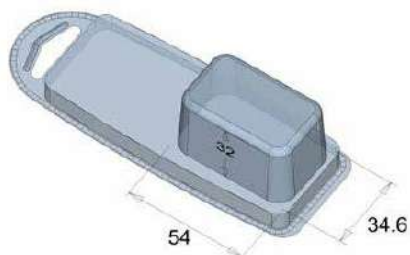

GRANEL

BLISTER CIERRE MANUAL

TAMAÑOS EXPRESADOS EN MILIMETROS

00520

10u

GRANEL

BRICOLAJE - HERRAMIENTAS

BLISTER CIERRE MANUAL