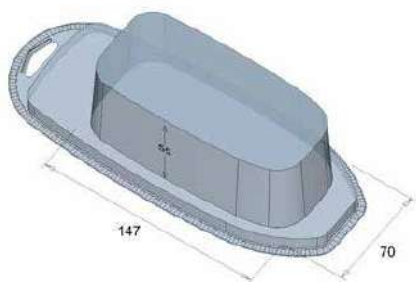

BLISTER CIERRE MANUAL

TAMAÑOS EXPRESADOS EN MILIMETROS

00550

10u

GRANEL