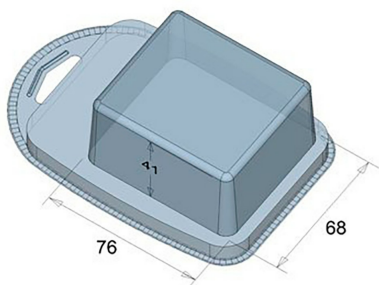

BLISTER VIRT P EURO DEEP

BLISTER VIRT P EURO DEEP 68x76x41

REF. 00531

Inner box
Unidades: 1