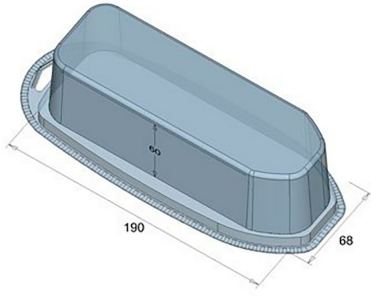

## BLISTER VIRT 1 DEEP

BLISTER VIRT 1 DEEP 70x147x55

**REF. 00550**

Inner box  
Unidades: 1