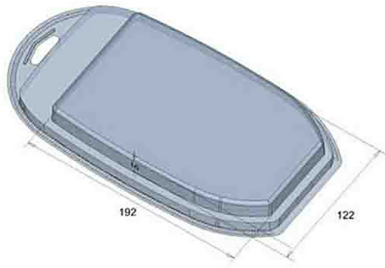

BLISTER VIRT 2 D16

BLISTER VIRT 2 D16 122x192x16

REF. 00572

Inner box
Unidades: 1