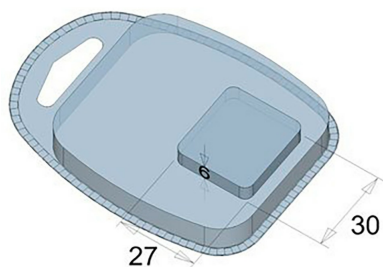

BLISTER VIRT F/FUSE

BLISTER VIRT F/FUSE 30x27x6

REF. 00501

Inner box
Unidades: 1