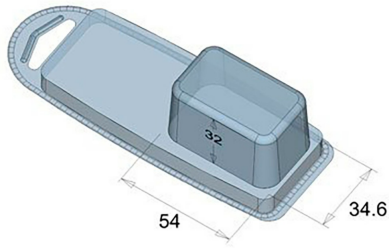

## BLISTER VIRT F/FUSE

BLISTER VIRT F/FUSE 30x27x6

**REF. 00501**

Inner box  
Unidades: 1