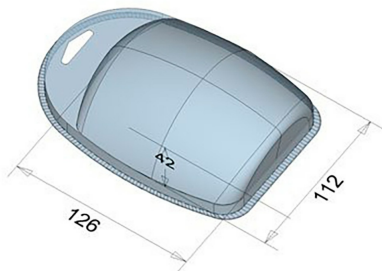

BLISTER VIRT 3 DOME

BLISTER VIRT 3 DOME 112x126x42

REF. 00540

Inner box
Unidades: 1