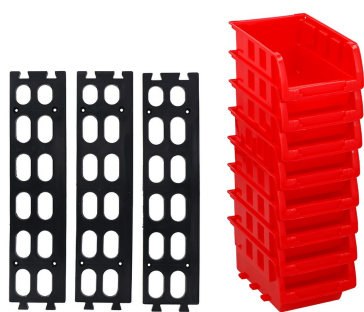

## ESTANTERIA 5 PISOS METALICA 172X30X75CM

ESTANTERIA 5 PISOS METALICA 172X30X75CM

**REF. 08172**

8711252068329

Inner box  
Unidades: 1