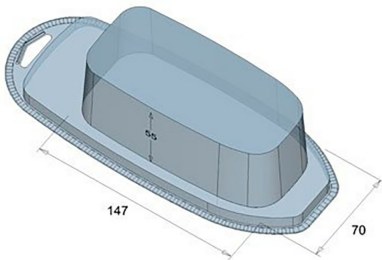

BLISTER VIRT 1 DEEP

BLISTER VIRT 1 DEEP 70x147x55

REF. 00550

Inner box
Unidades: 1