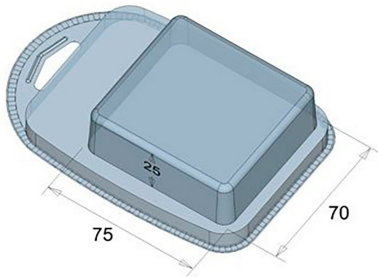

BLISTER VIRT P EURO

BLISTER VIRT P EURO 70x75x25

REF. 00534

Inner box
Unidades: 1