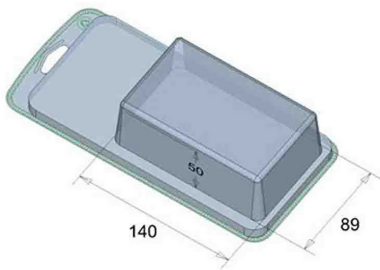

BLISTER VIRT-Y50

BLISTER VIRT-Y50 89x140x50

REF. 00560

Inner box
Unidades: 1