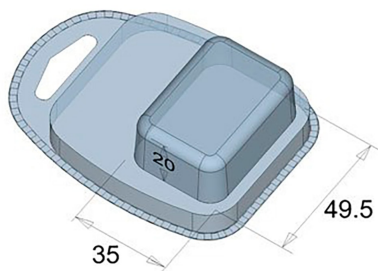

BLISTER VIRT F EURO

BLISTER VIRT F EURO 49,5x35x20

REF. 00500

Inner box
Unidades: 30