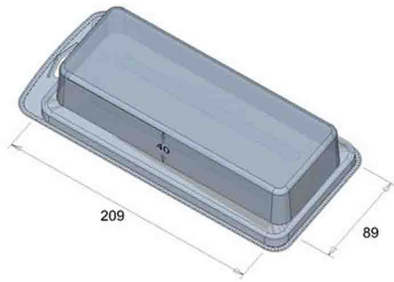

## CONTENEDOR 40CM TITANIUM AZUL

CONTENEDOR 40X60X30CM TITANIUM AZUL CAPACIDAD 70L

**REF. 77155**

Inner box  
Unidades: 6