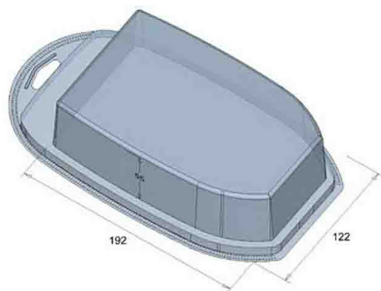

BLISTER VIRT 2 TETRA

BLISTER VIRT 2 TETRA 192x122x55

REF. 00570

Inner box
Unidades: 1