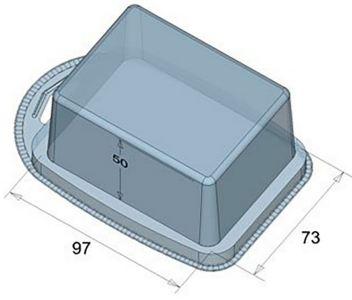

BLISTER VIRT P/50 FL

BLISTER VIRT P/50 FL 73x97x50

REF. 00533

Inner box
Unidades: 1