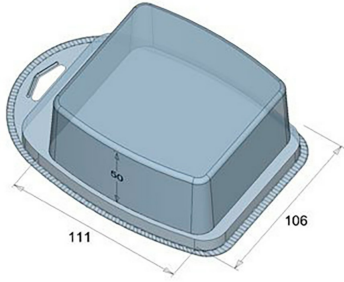

BLISTER VIRT 3 DEEP

BLISTER VIRT 3 DEEP 106X111X50

REF. 00541

Inner box
Unidades: 1