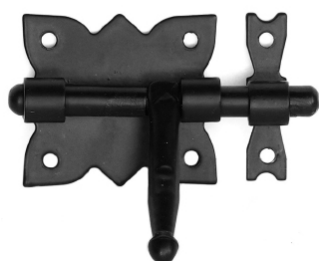

PASADOR RUSTICO

85568 NEGRO 40MM

85569 NEGRO 50MM

1u

GRANEL