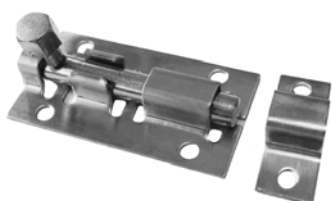

HERRAJES

PASADOR CERROJO CLASICO CROMADO

85005 30mm 30u x caja 

85006 40mm 25u x caja 

85007 50mm 20u x caja 

VENTA UNITARIA GRANEL

PASADOR CERROJO MODERNO CROMADO

85000 45mm 20u x caja 