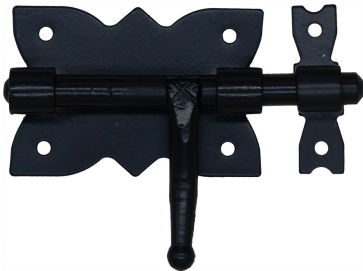

PASADOR RUSTICO NEGRO 70mm

PASADOR RUSTICO NEGRO 70mm

REF. 85098

Inner box
Unidades: 10