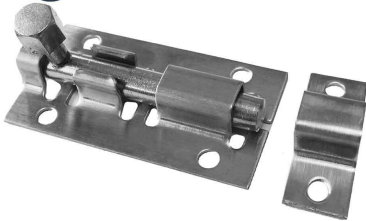

## PASADOR CERROJO CLASICO 50MM CROMADO

PASADOR CERROJO CLASICO 50MM CROMADO

REF. 85007

8425998850079

Inner box  
Unidades: 20