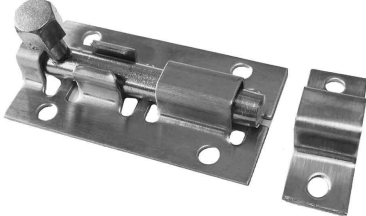

## PASADOR CERROJO MODERNO 45MM (2" 0,8MM) CROMADO

PASADOR CERROJO MODERNO 45MM (2" 0,8MM) CROMADO

REF. 85000

8425998850000

Inner box  
Unidades: 20