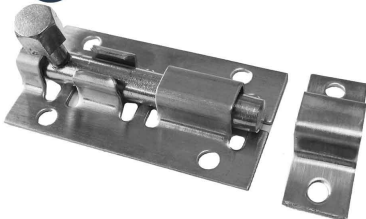

## PASADOR CERROJO MODERNO 70MM (3" 0,8MM) CROMADO

PASADOR CERROJO MODERNO 70MM (3" 0,8MM) CROMADO

REF. 85001

8425998850017

Inner box  
Unidades: 15