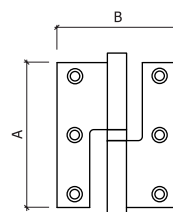

REF. 474

MEIO BALANÇO
-AÇO INOX SATINADO
-SATIN STAINLESS STEEL

	A	B	ESPESSURA
3"	75	60	2,5
3,5"	90	65	2,5
4"	102	86	2,5

12