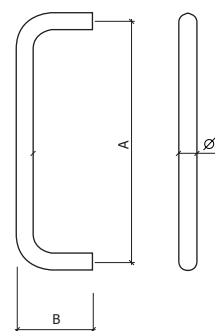

A	B	
300	75	SIMPLES SINGLE
300	75	PAR PAIR
400	75	SIMPLES SINGLE
400	75	PAR PAIR

1

REF. 830-U

Ø30mm
-AÇO INOX SATINADO
-SATIN STAINLESS STEEL

A	B	
300	90	SIMPLES SINGLE
300	90	PAR PAIR
400	90	SIMPLES SINGLE
400	90	PAR PAIR
500	90	SIMPLES SINGLE
500	90	PAR PAIR
1000	90	SIMPLES SINGLE
1000	90	PAR PAIR