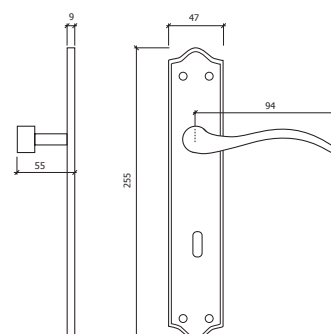

CLASSIC

PUXADORES COM
ESPELHO

LEVERS WITH
PLATE

GlobalLock

REF. 633

- -BRONZE
- -BRONZE
- -NÍQUEL MATE
- -MATT NICKEL

PAR PAIR

2 0

REF. 302

- -BRONZE
- -BRONZE

PAR PAIR

C/FECHADURA 716 W/716 LOCK

- -NÍQUEL MATE
- -MATT NICKEL

PAR PAIR

C/FECHADURA 716 W/716 LOCK

1 0

REF. 4000

- -BRONZE
- -BRONZE

PAR PAIR

C/FECHADURA 716 W/716 LOCK

- -NÍQUEL MATE
- -MATT NICKEL

PAR PAIR

C/FECHADURA 716 W/716 LOCK

1 0

REF. 635

- -BRONZE
- -BRONZE

-LAT.

-LAT.

-LAT. MATE

-LAT. NICKEL

-NÍQUEL MATE

-MATT NICKEL

2 0