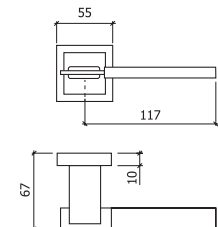

REF. 8077

-NÍQUEL NICKEL

PAR PAIR

12