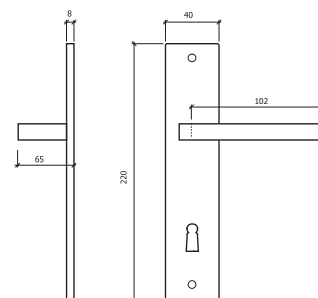

CLASSIC

PUXADORES COM
ESPELHO

LEVERS WITH
PLATE

GlobalLock

REF. 634

- BRONZE
- BRONZE
- NÍQUEL MATE
- MATT NICKEL

PAR PAIR

2 0

REF. 2033

- NÍQUEL MATE
- MATT NICKEL

PAR PAIR

1 0

REF. 3306

- NÍQUEL MATE
- MATT NICKEL

PAR PAIR

1 0

REF. 2005

- BRONZE
- BRONZE
- NÍQUEL MATE
- MATT NICKEL

PAR PAIR

2 0