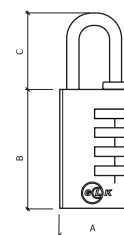

6

5 CHAVES DE PONTOS
5 KEYS POINTS

6