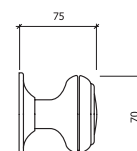

REF. 636/70

-LATÃO POLIDO
-POLISHED BRASS

-LATÃO BRONZE
-BRONZE BRASS

-NÍQUEL MATE
-MATT NICKEL

1 / 6

FIXO
FIXED