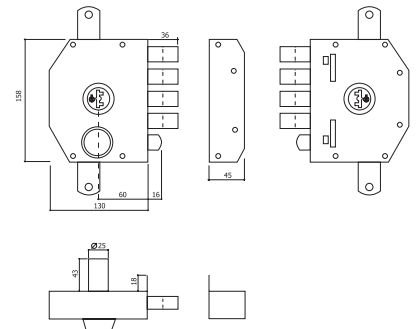

REF. 792

CAIXA PINTADA
PAINTED BOX
FECHADURA DE SEGURANÇA DE
LANÇAR FECHOS C/2 TRANCAS
SECURITY LOCK W/2
VERTICAL BARS
100/120mm, 5 CHAVES DE SEGURANÇA
100/120mm, 5 SECURITY KEYS
-CILINDRO LATÃO CROMADO
-CHROME BRASS CYLINDER

A	B
100	65
120	75

REF. 9072

CAIXA PINTADA
PAINTED BOX
FECHADURA DE ALTA
SEGURANÇA C/2 TRANCAS
HIGH SECURITY LOCK W/
2 VERTICAL BARS
5 CHAVES
5 KEYS

REF. 9072C

CILINDRO PARA FECHADURA 9072
CYLINDER FOR 9072 LOCK

REF. 713

CAIXA PINTADA
PAINTED BOX
80/90/100mm
80/90/100 mm

12

6

1 / 6

1