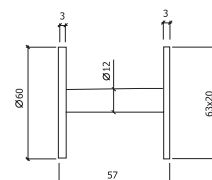

REF. SC16

-AÇO INOX SATINADO
-SATIN STAINLESS STEEL

REF. SC17

-AÇO INOX SATINADO
-SATIN STAINLESS STEEL

REF. SC18

-AÇO INOX SATINADO
-SATIN STAINLESS STEEL

REF. SC19

-AÇO INOX SATINADO
-SATIN STAINLESS STEEL

REF. SC20

-AÇO INOX SATINADO
-SATIN STAINLESS STEEL

REF. SC23

-AÇO INOX SATINADO
-SATIN STAINLESS STEEL

10

10

10

10

10

10