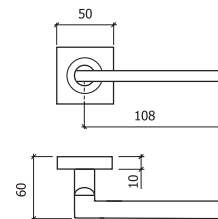

CLASSIC

PUXADORES DE ROSETA ■ LEVERS ON ROSE

REF. 8062CN

-CROMADO + NÍQUEL
-CHROME+ NICKEL

PAR PAIR

12

REF. 8066

-NÍQUEL NICKEL

PAR PAIR

12

REF. 8068

-NÍQUEL NICKEL

PAR PAIR

12

REF. 8057

-NÍQUEL NICKEL

PAR PAIR

12

REF. 8067

-CROMADO + NÍQUEL
-CHROME+ NICKEL

PAR PAIR

12

REF. 8077

-NÍQUEL NICKEL

PAR PAIR

12