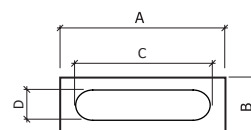

REF. 120

-AÇO INOX SATINADO
-SATIN STAINLESS STEEL

	A	B	C	D
S	100	50	27	92
M	120	40	27	92
XL	180	60	38	150

2 5