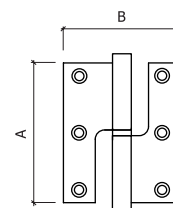

REF. 479

LEME
-AÇO INOX SATINADO
-SATIN STAINLESS STEEL

	A	B	ESPESSURA
3,5"	90	65	2,5

*DISPONÍVEL EM CANTOS REDONDOS
*AVAILABLE WITH ROUND CORNERS

12

REF. 474

MEIO BALANÇO
-AÇO INOX SATINADO
-SATIN STAINLESS STEEL

	A	B	ESPESSURA
3"	75	60	2,5
3,5"	90	65	2,5
4"	102	86	2,5

12

REF. 476

MEIO BALANÇO
-AÇO INOX SATINADO
-SATIN STAINLESS STEEL

	A	B	ESPESSURA
3"	75	60	2

12

REF. 163

MEIO BALANÇO
-AÇO INOX SATINADO
-SATIN STAINLESS STEEL

	A	B	ESPESSURA
2,5"	64	51	2

12