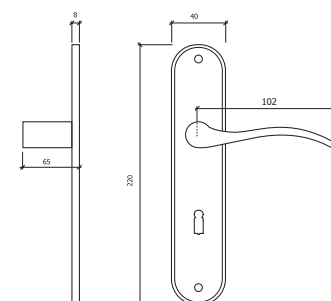

REF. 302

- BRONZE
- BRONZE

PAR PAIR

C/FECHADURA 716 W/716 LOCK

- NÍQUEL MATE
- MATT NICKEL

PAR PAIR

C/FECHADURA 716 W/716 LOCK

1 0