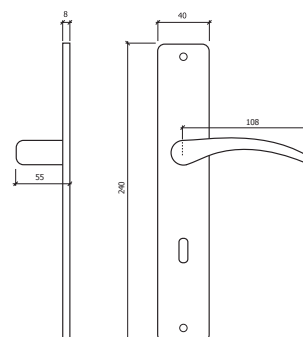

REF. 2040

- NÍQUEL MATE
- MATT NICKEL

PAR PAIR

10

REF. 2800

- BRONZE
- BRONZE

PAR PAIR

C/FECHADURA 716 W/716 LOCK