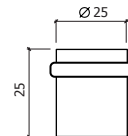

REF. 826-25

-AÇO INOX SATINADO
-SATIN STAINLESS STEEL

2 5

REF. 828

-AÇO INOX SATINADO
-SATIN STAINLESS STEEL

4 0