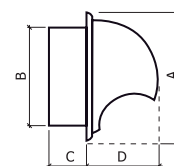

1

REF. 219

-ABS BRANCO
-WHITE ABS

A	B	C	D	Ø Tub
149	98	51	74	97-111
181	107	55	95	120-138

1