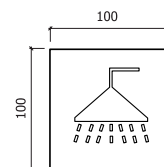

REF. 10CH

C/ADESIVO W/ADHESIVE FIXING
-AÇO INOX SATINADO
-SATIN STAINLESS STEEL

6