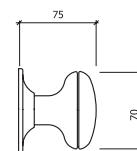

REF. 580/70

-LATÃO POLIDO
-POLISHED BRASS

-LATÃO BRONZE
-BRONZE BRASS

-NÍQUEL MATE
-MATT NICKEL

1 / 6

FIXO
FIXED