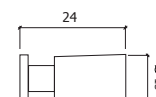

REF. 1195

- NÍQUEL MATE
- MATT NICKEL

50