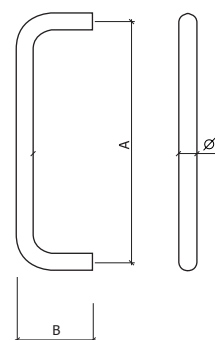

A	B	
300	75	SIMPLES SINGLE
300	75	PAR PAIR
400	75	SIMPLES SINGLE
400	75	PAR PAIR

1

REF. 830-U

Ø30mm
-AÇO INOX SATINADO
-SATIN STAINLESS STEEL

A	B	
300	90	SIMPLES SINGLE
300	90	PAR PAIR
400	90	SIMPLES SINGLE
400	90	PAR PAIR
500	90	SIMPLES SINGLE
500	90	PAR PAIR
1000	90	SIMPLES SINGLE
1000	90	PAR PAIR