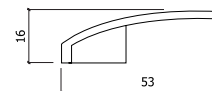

REF. 1063

- NÍQUEL MATE
- MATT NICKEL

50