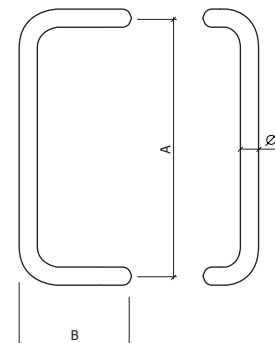

REF. W

Ø25mm

-AÇO INOX SATINADO

-SATIN STAINLESS STEEL

A	B	
300	130	SIMPLES SINGLE
300	130	PAR PAIR
400	130	SIMPLES SINGLE
400	130	PAR PAIR
500	130	SIMPLES SINGLE
500	130	PAR PAIR

1