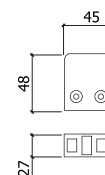

REF. 8343R/24

VIDRO DE 8 & 10mm EXPESSURA
GLASS THICKNESS 8&10mm

-AÇO INOX SATINADO
-SATIN STAINLESS STEEL

-AÇO INOX SATINADO 316
-SATIN STAINLESS STEEL 316

12