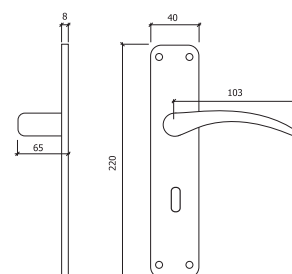

REF. 2533

-LATÃO POLIDO
-POLISHED BRASS

PAR PAIR

2 0