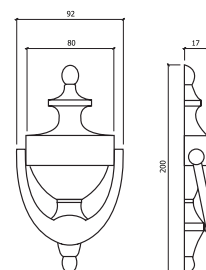

REF. 747

-BRONZE
-BRONZE
-NÍQUEL MATE
-MATT NICKEL

1 / 6