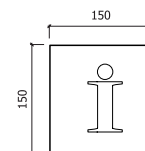

REF. 15I

C/ADESIVO W/ADHESIVE FIXING
-AÇO INOX SATINADO
-SATIN STAINLESS STEEL

6