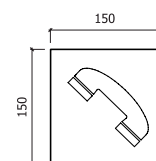

REF. 15T

C/ADESIVO W/ADHESIVE FIXING
-AÇO INOX SATINADO
-SATIN STAINLESS STEEL

6