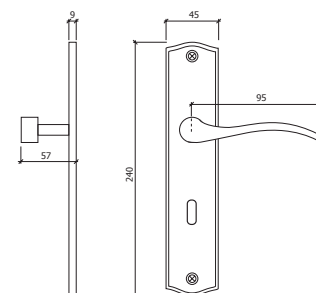

- NÍQUEL MATE
- MATT NICKEL

PAR PAIR

C/FECHADURA 716 W/716 LOCK

20

REF. 306

- BRONZE
- BRONZE
- NÍQUEL MATE
- MATT NICKEL

PAR PAIR

20