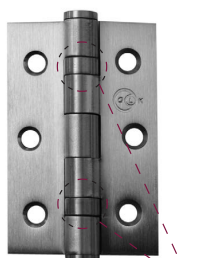

12

REF. 475R

BALANÇO
-AÇO INOX SATINADO
-SATIN STAINLESS STEEL

	A	B	ESPESSURA
3,5"	90	75	2,5

12

REF. 480

FIEL
-AÇO INOX SATINADO
-SATIN STAINLESS STEEL

	A	B	ESPESSURA
3"	75	50	2