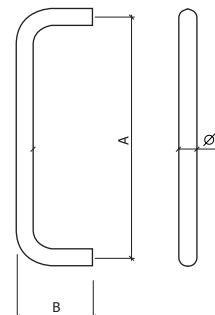

REF. 819-U

Ø19mm
-AÇO INOX SATINADO
-SATIN STAINLESS STEEL

A	B	
200	65	SIMPLES SINGLE
200	65	PAR PAIR
250	65	SIMPLES SINGLE
250	65	PAR PAIR

1