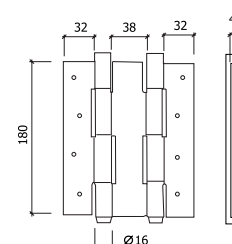

-AÇO INOX SATINADO
-SATIN STAINLESS STEEL

	A	B	ESPESSURA
3"	75	70	2
4"	102	80	2

10

10

6

C/MOLA

6

VAI- VEM 2 ABAS