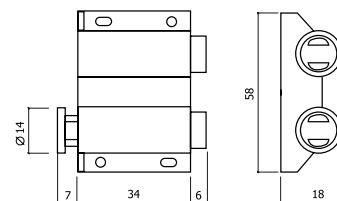

REF. 306C

- BRANCO WHITE
- CASTANHO BROWN

100

FECHO MAGNÉTICO
MAGNETIC BOLT

50

50

50

50