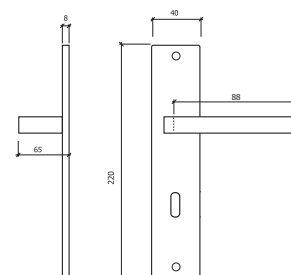

CLASSIC

PUXADORES COM
ESPELHO

LEVERS WITH
PLATE

GlobalLock

REF. 634

- BRONZE
- BRONZE
- NÍQUEL MATE
- MATT NICKEL

PAR PAIR

2 0

REF. 2033

- NÍQUEL MATE
- MATT NICKEL

PAR PAIR

1 0

REF. 3306

- NÍQUEL MATE
- MATT NICKEL

PAR PAIR

1 0

REF. 2005

- BRONZE
- BRONZE
- NÍQUEL MATE
- MATT NICKEL

PAR PAIR

2 0