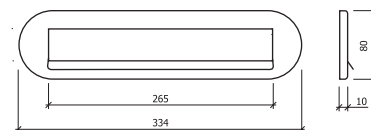

REF. 8141

CHAPA CARTAS

PLATE CARDS

-AÇO INOX SATINADO

-SATIN STAINLESS STEEL

1