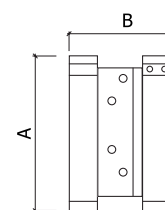

REF. 564 SRI

-AÇO INOX SATINADO
-SATIN STAINLESS STEEL

A	B	ESPESSURA
102	76	3

REF. 566 SRI

-AÇO INOX SATINADO
-SATIN STAINLESS STEEL

A	B	ESPESSURA
123	76	3

REF. 1330

-AÇO INOX SATINADO
-SATIN STAINLESS STEEL

REF. 2330

-AÇO INOX SATINADO
-SATIN STAINLESS STEEL

REF. 488

-AÇO INOX SATINADO
-SATIN STAINLESS STEEL

	A	B	ESPESSURA
3"	75	70	2
4"	102	80	2

10

10

6

C/MOLA

6

VAI- VEM 2 ABAS

10 PAR
10 PAIR