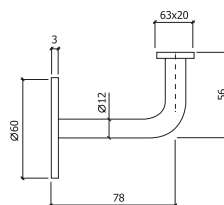

REF. SC16

-AÇO INOX SATINADO
-SATIN STAINLESS STEEL

REF. SC17

-AÇO INOX SATINADO
-SATIN STAINLESS STEEL

REF. SC18

-AÇO INOX SATINADO
-SATIN STAINLESS STEEL

REF. SC19

-AÇO INOX SATINADO
-SATIN STAINLESS STEEL

REF. SC20

-AÇO INOX SATINADO
-SATIN STAINLESS STEEL

REF. SC23

-AÇO INOX SATINADO
-SATIN STAINLESS STEEL

10

10

10

10

10

10