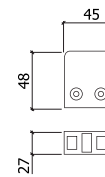

REF. 8343

VIDRO DE 8 & 10mm EXPESSURA
GLASS THICKNESS 8&10mm

-AÇO INOX SATINADO
-SATIN STAINLESS STEEL

-AÇO INOX SATINADO 316
-SATIN STAINLESS STEEL 316

12