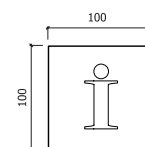

REF. 10I

C/ADESIVO W/ADHESIVE FIXING
-AÇO INOX SATINADO
-SATIN STAINLESS STEEL

6