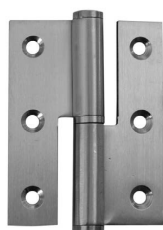

12

REF. 474

MEIO BALANÇO
-AÇO INOX SATINADO
-SATIN STAINLESS STEEL

	A	B	ESPESSURA
3"	75	60	2,5
3,5"	90	65	2,5
4"	102	86	2,5

12

REF. 476

MEIO BALANÇO
-AÇO INOX SATINADO
-SATIN STAINLESS STEEL

	A	B	ESPESSURA
3"	75	60	2