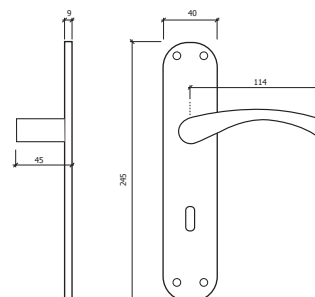

CLASSIC

PUXADORES COM
ESPELHO

LEVERS WITH
PLATE

GlobalLock

REF. 3308

- BRONZE
- BRONZE
- NÍQUEL MATE
- MATT NICKEL

PAR PAIR

10

REF. 2040

- NÍQUEL MATE
- MATT NICKEL

PAR PAIR

10

REF. 2800

- BRONZE
- BRONZE

PAR PAIR

C/FECHADURA 716 W/716 LOCK

- NÍQUEL MATE
- MATT NICKEL

PAR PAIR

C/FECHADURA 716 W/716 LOCK

20

REF. 306

- BRONZE
- BRONZE
- NÍQUEL MATE
- MATT NICKEL

PAR PAIR

20