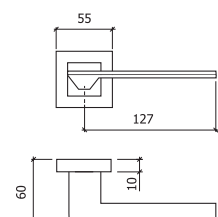

CLASSIC

PUXADORES DE ROSETA ■ LEVERS ON ROSE

REF. 8062CN

-CROMADO + NÍQUEL
-CHROME+ NICKEL

PAR PAIR

12

REF. 8066

-NÍQUEL NICKEL

PAR PAIR

12

REF. 8068

-NÍQUEL NICKEL

PAR PAIR

12

REF. 8057

-NÍQUEL NICKEL

PAR PAIR

12

REF. 8067

-CROMADO + NÍQUEL
-CHROME+ NICKEL

PAR PAIR

12

REF. 8077

-NÍQUEL NICKEL

PAR PAIR

12