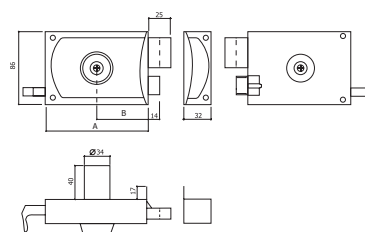

regulex
Inovando sistemas

REGISTO INPI
Nº 10428

REF. A380 x12

CAIXA PINTADA
PAINTED BOX
CILINDRO REGULÁVEL
ADJUSTABLE CYLINDER
ENTRADA REGULÁVEL 55-75mm
ADJUSTABLE BACKSEAT 55-75mm

2 4

REF. 1250

CAIXA PINTADA
PAINTED BOX
120mm,5 CHAVES DE SEGURANÇA
120mm,5 SECURITY KEYS

2 4

REF. 249

CAIXA PINTADA
PAINTED BOX
100/120mm,5 CHAVES DE SEGURANÇA
100/120mm,5 SECURITY KEYS
-CILINDRO LATÃO CROMADO
-CHROME BRASS CYLINDER

A	B
100	55
120	65

2 4