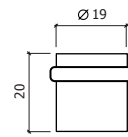

REF. 820

-AÇO INOX SATINADO
-SATIN STAINLESS STEEL

5 0