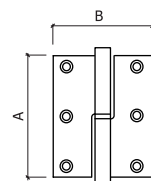

REF. 122

-AÇO INOX SATINADO
-SATIN STAINLESS STEEL

	A	B	C
S	38	48	28
L	50	50	38

2 5

REF. 479

LEME
-AÇO INOX SATINADO
-SATIN STAINLESS STEEL

	A	B	ESPESSURA
3,5"	90	65	2,5

*DISPONÍVEL EM CANTOS REDONDOS
 *AVAILABLE WITH ROUND CORNERS