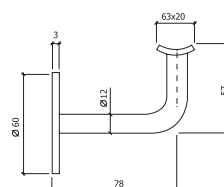

REF. SC16

-AÇO INOX SATINADO
-SATIN STAINLESS STEEL

REF. SC17

-AÇO INOX SATINADO
-SATIN STAINLESS STEEL

REF. SC18

-AÇO INOX SATINADO
-SATIN STAINLESS STEEL

REF. SC19

-AÇO INOX SATINADO
-SATIN STAINLESS STEEL

REF. SC20

-AÇO INOX SATINADO
-SATIN STAINLESS STEEL

REF. SC23

-AÇO INOX SATINADO
-SATIN STAINLESS STEEL

10

10

10

10

10

10