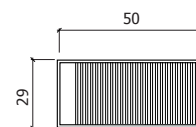

REF. 2729

- TRANSPARENTE
- TRANSPARENT

30 Un
BLISTER

REF. 2730

- PRETO
- BLACK

30 Un
BLISTER

REF. 3801

- BORRACHA CASTANHO
- BROWN RUBBER