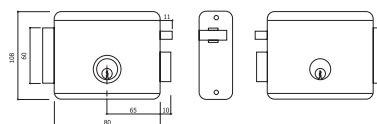

REF. LBI

INOX
STAINLESS STEEL

- *Pestana de bloqueio do trinco com regulação lateral até 4m/m
- *Alimentação com corrente alternada de 12V, 0.6A
- *Cumpre as normas da Directiva Europeia da Compatibilidade Electromagnética 89/336/CEE
- *Frente em aço inox

- Latch lock with lateral adjustment up to 4m/m
- Powered by AC 12V, 0.6A
- Comply with the standards of the European Directive Compatibility Electromagnetic 89/336 / EEC
- Front in stainless steel

10