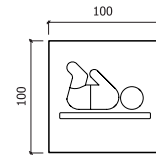

REF. 10F

C/ADESIVO W/ADHESIVE FIXING
-AÇO INOX SATINADO
-SATIN STAINLESS STEEL

6