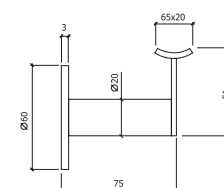

REF. SC16

-AÇO INOX SATINADO
-SATIN STAINLESS STEEL

REF. SC17

-AÇO INOX SATINADO
-SATIN STAINLESS STEEL

REF. SC18

-AÇO INOX SATINADO
-SATIN STAINLESS STEEL

REF. SC19

-AÇO INOX SATINADO
-SATIN STAINLESS STEEL

REF. SC20

-AÇO INOX SATINADO
-SATIN STAINLESS STEEL

REF. SC23

-AÇO INOX SATINADO
-SATIN STAINLESS STEEL

10

10

10

10

10

10