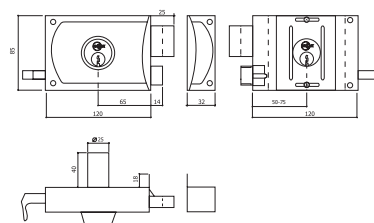

TECHN

regulex
Inovando sistemas

REGISTO INPI
Nº 10428

REF. A380 x12

CAIXA PINTADA
PAINTED BOX
CILINDRO REGULÁVEL
ADJUSTABLE CYLINDER
ENTRADA REGULÁVEL 55-75mm
ADJUSTABLE BACKSEAT 55-75mm

2 4

REF. 1250

CAIXA PINTADA
PAINTED BOX
120mm,5 CHAVES DE SEGURANÇA
120mm,5 SECURITY KEYS