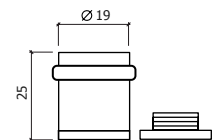

REF. 840

-AÇO INOX SATINADO
-SATIN STAINLESS STEEL

2 5