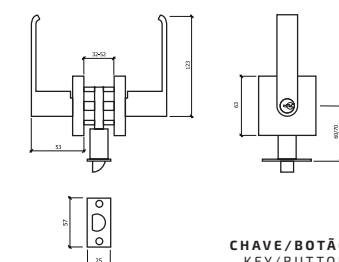

CHAVE/BOTÃO
KEY/BUTTON