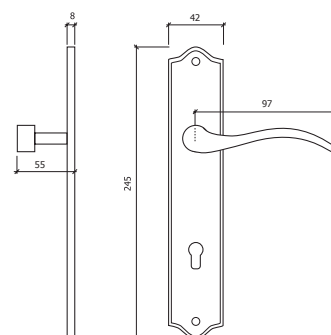

CLASSIC

PUXADORES COM
ESPELHO

LEVERS WITH
PLATE

GlobalLock

REF. 633

- -BRONZE
- -BRONZE
- -NÍQUEL MATE
- -MATT NICKEL

PAR PAIR

2 0

REF. 302

- -BRONZE
- -BRONZE

PAR PAIR

C/FECHADURA 716 W/716 LOCK

- -NÍQUEL MATE
- -MATT NICKEL

PAR PAIR

C/FECHADURA 716 W/716 LOCK

1 0

REF. 4000

- -BRONZE
- -BRONZE

PAR PAIR

C/FECHADURA 716 W/716 LOCK

- -NÍQUEL MATE
- -MATT NICKEL

PAR PAIR

C/FECHADURA 716 W/716 LOCK

1 0

REF. 635

- -BRONZE
- -BRONZE

-LAT.

-LAT.

-LAT. MATE

-LAT. NICKEL

-NÍQUEL MATE

-MATT NICKEL

2 0