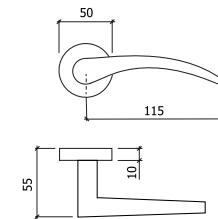

REF. 8068

-NÍQUEL NICKEL

PAR PAIR

12