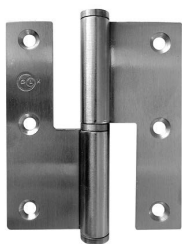

12

REF. 163

MEIO BALANÇO
-AÇO INOX SATINADO
-SATIN STAINLESS STEEL

	A	B	ESPESSURA
2,5"	64	51	2

12

REF. 475

BALANÇO
-AÇO INOX SATINADO
-SATIN STAINLESS STEEL

	A	B	ESPESSURA
3,5"	90	75	2,5