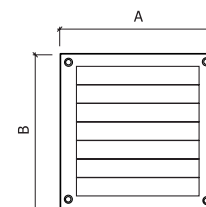

A	B
200	100
150	150
300	150
200	200

2 0

REF. 788

-PRATA/LACADO BRANCO
-SILVER/WHITE LACQUERED

A	B
250	150

C/ REDE MOSQUITEIRA
W/INSECTS PROTECTION NET

10

REF. 218