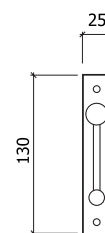

10 PAR
10 PAIR

REF. 460

-AÇO INOX SATINADO
-SATIN STAINLESS STEEL

A	B	ESPESSURA
60	40	1,5
70	50	1,5

2 0

REF. 225

-AÇO INOX SATINADO
-SATIN STAINLESS STEEL

1/20