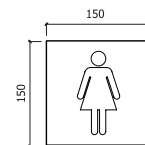

REF. 15M

C/ADESIVO W/ADHESIVE FIXING
-AÇO INOX SATINADO
-SATIN STAINLESS STEEL

6