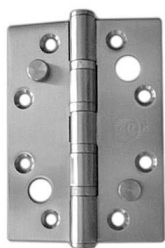

12

REF. 278

FIEL
-AÇO INOX SATINADO
-SATIN STAINLESS STEEL

	A	B	ESPESSURA
70mm	70	70	2,5
80mm	80	80	2,5

10

REF. 564 SRI

-AÇO INOX SATINADO
-SATIN STAINLESS STEEL

A	B	ESPESSURA
102	76	3