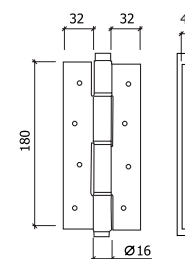

-AÇO INOX SATINADO
-SATIN STAINLESS STEEL

	A	B	ESPESSURA
3"	75	70	2
4"	102	80	2

10

10

6

C/MOLA

6

VAI- VEM 2 ABAS