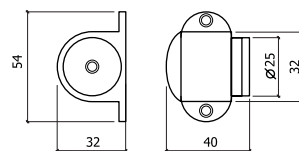

C/ MAGNÉTICO
W/ MAGNETIC