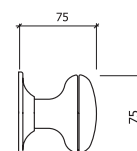

REF. 581/75

-LATÃO POLIDO
-POLISHED BRASS

-LATÃO BRONZE
-BRONZE BRASS

-NÍQUEL MATE
-MATT NICKEL

1 / 6

FIXO
FIXED