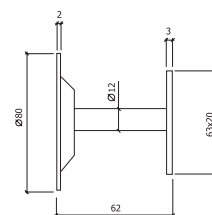

-AÇO INOX SATINADO
-SATIN STAINLESS STEEL

10