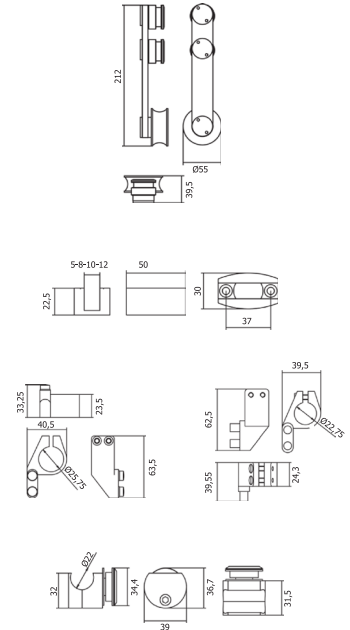

5m/30m

REF. 275

FIXAÇÃO C/ ADESIVO
ADHESIVE FIXING
-AÇO INOX SATINADO
-SATIN STAINLESS STEEL

A	B
60	60
150	150
200	60
200	80
200	95
200	150
330	165

1 0

REF. 1402

-AÇO INOX SATINADO
-SATIN STAINLESS STEEL

1 JOGO
1 KIT