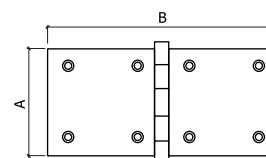

REF. 816

- FERRO ZINCADO
- GALVANIZED STEEL

	A	B	ESPESSURA
1"	25	45	1
1" 1/4	32	59	1,5
1,5"	38	71	1,5
2"	51	94	1,5
2,5"	64	122	2
3"	75	148	2

2 4