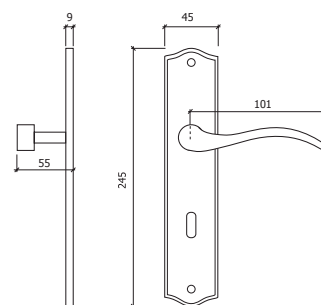

CLASSIC

PUXADORES COM
ESPELHO

LEVERS WITH
PLATE

GlobalLock

REF. 633

- -BRONZE
- -BRONZE
- -NÍQUEL MATE
- -MATT NICKEL

PAR PAIR

2 0

REF. 302

- -BRONZE
- -BRONZE

PAR PAIR

C/FECHADURA 716 W/716 LOCK

- -NÍQUEL MATE
- -MATT NICKEL

PAR PAIR

C/FECHADURA 716 W/716 LOCK

1 0

REF. 4000

- -BRONZE
- -BRONZE

PAR PAIR

C/FECHADURA 716 W/716 LOCK

- -NÍQUEL MATE
- -MATT NICKEL

PAR PAIR

C/FECHADURA 716 W/716 LOCK

1 0

REF. 635

- -BRONZE
- -BRONZE

-LAT.

-LAT.

-LAT. MATE

-LAT. NICKEL

-NÍQUEL MATE

-MATT NICKEL

2 0