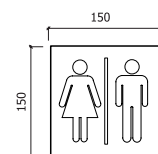

REF. 15HM

C/ADESIVO W/ADHESIVE FIXING
-AÇO INOX SATINADO
-SATIN STAINLESS STEEL

6