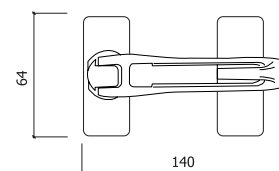

REF. 300

- -CROMADO MATE
- -MATT CHROME
- -LATÃO CROMADO
- -CHROME BRASS
- -LATÃO POLIDO
- -POLISHED BRASS

20

6

6

10

REF. 301

- -BRONZE
- -BRONZE
- -NÍQUEL MATE
- -MATT NICKEL

- -DOURADO
- -GOLDEN

REF. 605

- -NÍQUEL MATE
- -MATT NICKEL

REF. 609

- -AÇO TRATADO
- -HARDENED STEEL

A	B	C
70	65	13
85	65	13
100	65	13
120	65	13