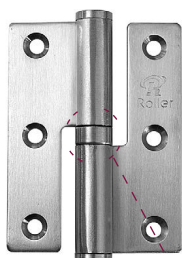

REF. 479

LEME
-AÇO INOX SATINADO
-SATIN STAINLESS STEEL

	A	B	ESPESSURA
3,5"	90	65	2,5

*DISPONÍVEL EM CANTOS REDONDOS
*AVAILABLE WITH ROUND CORNERS

12

REF. 474

MEIO BALANÇO
-AÇO INOX SATINADO
-SATIN STAINLESS STEEL

	A	B	ESPESSURA
3"	75	60	2,5
3,5"	90	65	2,5
4"	102	86	2,5

12

REF. 476

MEIO BALANÇO
-AÇO INOX SATINADO
-SATIN STAINLESS STEEL

	A	B	ESPESSURA
3"	75	60	2

12

REF. 163

MEIO BALANÇO
-AÇO INOX SATINADO
-SATIN STAINLESS STEEL

	A	B	ESPESSURA
2,5"	64	51	2

12