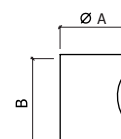

REF. 1158

- NÍQUEL MATE
- MATT NICKEL

A	B
15	22

50