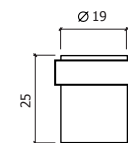

I N O X

B A T E N T E S   D E
P A V I M E N T O

D O O R
S T O P S

GlobalLock

REF. 820

-AÇO INOX SATINADO
-SATIN STAINLESS STEEL

5 0

REF. 826-25

-AÇO INOX SATINADO
-SATIN STAINLESS STEEL

2 5

REF. 828

-AÇO INOX SATINADO
-SATIN STAINLESS STEEL

4 0

REF. 840

-AÇO INOX SATINADO
-SATIN STAINLESS STEEL

2 5

REF. 1041

-AÇO INOX SATINADO
-SATIN STAINLESS STEEL

1 0

REF. 1044

-AÇO INOX SATINADO
-SATIN STAINLESS STEEL

2 0

REF. 1080

-AÇO INOX SATINADO
-SATIN STAINLESS STEEL

1 0

REF. 12-1

-AÇO INOX SATINADO
-SATIN STAINLESS STEEL

6