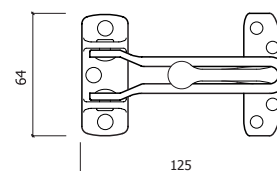

REF. 605

- -NÍQUEL MATE
- -MATT NICKEL