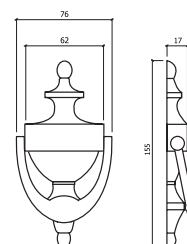

REF. 727

-BRONZE
-BRONZE
-NÍQUEL MATE
-MATT NICKEL

1 / 6