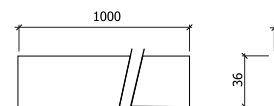

-CARVALHO/MOGNO
-OAK/MAHOGANY

C/ADESIVO
W/ADHESIVE

REF. 300

- CROMADO MATE
- MATT CHROME
- LATÃO CROMADO
- CHROME BRASS
- LATÃO POLIDO
- POLISHED BRASS

20

6

6

10