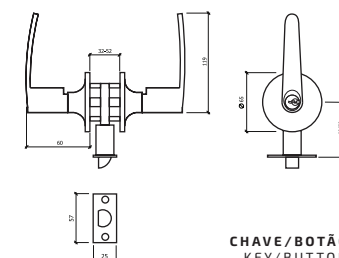

-LATÃO CROMADO
-CHROME BRASS

-LATÃO POLIDO
-POLISHED BRASS

6/30

CHAVE/BOTÃO
KEY/BUTTON

REF. 5911

-NÍQUEL MATE
-MATT NICKEL

1/24

CHAVE/BOTÃO
KEY/BUTTON