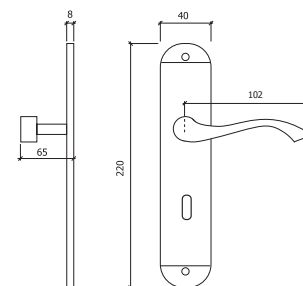

CLASSIC

PUXADORES COM
ESPELHO

LEVERS WITH
PLATE

GlobalLock

REF. 3308

- BRONZE
- BRONZE
- NÍQUEL MATE
- MATT NICKEL

PAR PAIR

10

REF. 2040

- NÍQUEL MATE
- MATT NICKEL

PAR PAIR

10

REF. 2800

- BRONZE
- BRONZE

PAR PAIR

C/FECHADURA 716 W/716 LOCK

- NÍQUEL MATE
- MATT NICKEL

PAR PAIR

C/FECHADURA 716 W/716 LOCK

20

REF. 306

- BRONZE
- BRONZE
- NÍQUEL MATE
- MATT NICKEL

PAR PAIR

20