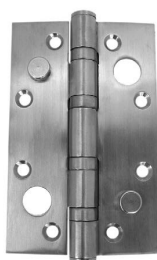

REF. 403

-LATÃO BRONZE
-BRONZE BRASS

	A	B	ESPESSURA
3"	75	47	2,5

-LATÃO POLIDO
-POLISHED BRASS

	A	B	ESPESSURA
3"	75	47	2,5

-LATÃO BRONZE
-BRONZE BRASS

	A	B	ESPESSURA
3,5"	90	56	2,5

	A	B	ESPESSURA
4"	100	61	2,5

-LATÃO POLIDO
-POLISHED BRASS

	A	B	ESPESSURA
3,5"	90	56	2,5

12