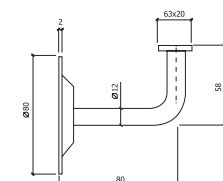

REF. SC15

-AÇO INOX SATINADO
-SATIN STAINLESS STEEL

10