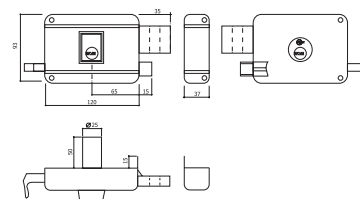

TECHN

regulex
Inovando sistemas

REGISTO INPI
Nº 10428

REF. A380 x12

CAIXA PINTADA
PAINTED BOX
CILINDRO REGULÁVEL
ADJUSTABLE CYLINDER
ENTRADA REGULÁVEL 55-75mm
ADJUSTABLE BACKSEAT 55-75mm

2 4

REF. 1250

CAIXA PINTADA
PAINTED BOX
120mm,5 CHAVES DE SEGURANÇA
120mm,5 SECURITY KEYS