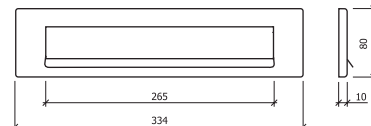

REF. 8142

CHAPA CARTAS

PLATE CARDS

-AÇO INOX SATINADO

-SATIN STAINLESS STEEL

1