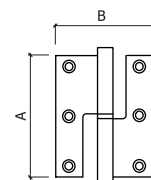

12

REF. 474

MEIO BALANÇO
-AÇO INOX SATINADO
-SATIN STAINLESS STEEL

	A	B	ESPESSURA
3"	75	60	2,5
3,5"	90	65	2,5
4"	102	86	2,5

12

REF. 476

MEIO BALANÇO
-AÇO INOX SATINADO
-SATIN STAINLESS STEEL

	A	B	ESPESSURA
3"	75	60	2