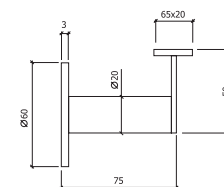

REF. SC16

-AÇO INOX SATINADO
-SATIN STAINLESS STEEL

REF. SC17

-AÇO INOX SATINADO
-SATIN STAINLESS STEEL

REF. SC18

-AÇO INOX SATINADO
-SATIN STAINLESS STEEL

REF. SC19

-AÇO INOX SATINADO
-SATIN STAINLESS STEEL

REF. SC20

-AÇO INOX SATINADO
-SATIN STAINLESS STEEL

REF. SC23

-AÇO INOX SATINADO
-SATIN STAINLESS STEEL

10

10

10

10

10

10