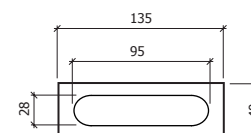

REF. 122

-AÇO INOX SATINADO
-SATIN STAINLESS STEEL

	A	B	C
S	38	48	28
L	50	50	38

2 5

REF. 479

LEME
-AÇO INOX SATINADO
-SATIN STAINLESS STEEL

	A	B	ESPESSURA
3,5"	90	65	2,5

*DISPONÍVEL EM CANTOS REDONDOS
 *AVAILABLE WITH ROUND CORNERS