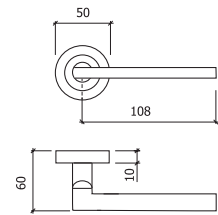

REF. 8066

-NÍQUEL NICKEL

PAR PAIR

12