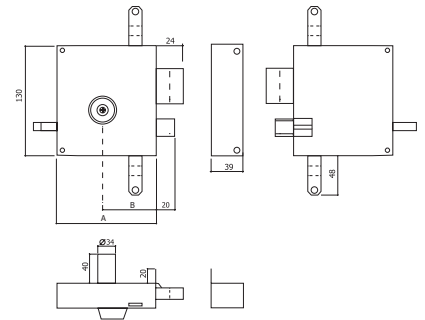

REF. 792

CAIXA PINTADA
PAINTED BOX
FECHADURA DE SEGURANÇA DE
LANÇAR FECHOS C/2 TRANCAS
SECURITY LOCK W/2
VERTICAL BARS
100/120mm, 5 CHAVES DE SEGURANÇA
100/120mm, 5 SECURITY KEYS
-CILINDRO LATÃO CROMADO
-CHROME BRASS CYLINDER

A	B
100	65
120	75

REF. 9072

CAIXA PINTADA
PAINTED BOX
FECHADURA DE ALTA
SEGURANÇA C/2 TRANCAS
HIGH SECURITY LOCK W/
2 VERTICAL BARS
5 CHAVES
5 KEYS

REF. 9072C

CILINDRO PARA FECHADURA 9072
CYLINDER FOR 9072 LOCK

REF. 713

CAIXA PINTADA
PAINTED BOX
80/90/100mm
80/90/100 mm

12

6

1 / 6

1