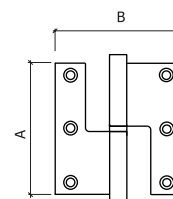

REF. 475

BALANÇO
-AÇO INOX SATINADO
-SATIN STAINLESS STEEL

	A	B	ESPESSURA
3,5"	90	75	2,5

12

REF. 475R

BALANÇO
-AÇO INOX SATINADO
-SATIN STAINLESS STEEL

	A	B	ESPESSURA
3,5"	90	75	2,5

12

REF. 480

FIEL
-AÇO INOX SATINADO
-SATIN STAINLESS STEEL

	A	B	ESPESSURA
3"	75	50	2

12

REF. 278

FIEL
-AÇO INOX SATINADO
-SATIN STAINLESS STEEL

	A	B	ESPESSURA
70mm	70	70	2,5
80mm	80	80	2,5

10