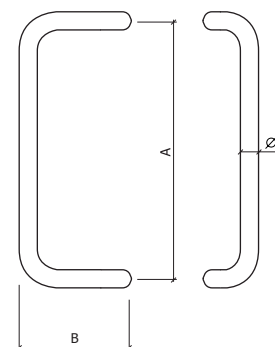

REF. W

Ø30mm

-AÇO INOX SATINADO

-SATIN STAINLESS STEEL

A	B	
350	156	SIMPLES SINGLE
350	156	PAR PAIR
500	156	SIMPLES SINGLE
500	156	PAR PAIR
800	156	SIMPLES SINGLE
800	156	PAR PAIR
1000	156	SIMPLES SINGLE
1000	156	PAR PAIR

1