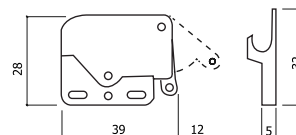

REF. 306C

- BRANCO WHITE
- CASTANHO BROWN

100

FECHO MAGNÉTICO
MAGNETIC BOLT

50

50

50

50