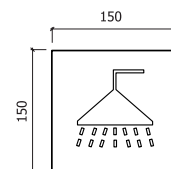

REF. 15CH

C/ADESIVO W/ADHESIVE FIXING
-AÇO INOX SATINADO
-SATIN STAINLESS STEEL

6