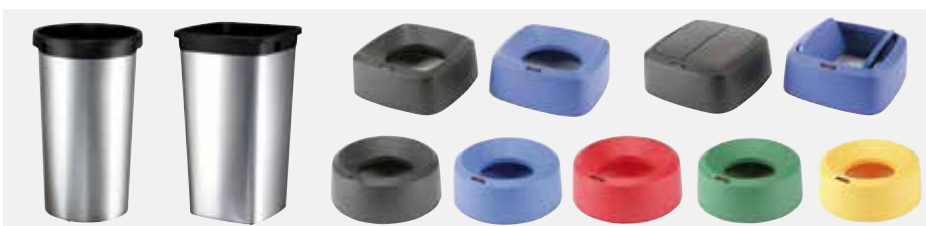

Gestão de Resíduos

Gestão de Resíduos

Geo

Sistema de reciclagem com estética metálica e todas as vantagens do plástico. Tampas disponíveis fechadas ou abertas com código de cores para recolha seletiva. Para interiores. Caixa 4 unidades.

Descrição	●	●	●	●	●	Medidas (cm)
Médio 55 L	137.660					29 x 49 x 61
Grande 70 L	137.661					29 x 49 x 73
Tampa com Pega	137.662					29 x 49 x 9
Tampa Papel		137.663				29 x 49 x 9
Tampa Latas			137.664	137.666	137.665	29 x 49 x 9
Tampa aberta	138.490					29 x 49 x 9

Iris

Linha atrativa de papeleiras com estética metálica e todas as vantagens do plástico. Para interiores. Disponível em 2 formatos redondo ou quadrado e diversas tampas de cores para operação "mãos livres". Caixa 4 unidades.

Descrição	●	●	●	●	●	Medidas (cm)
Balde Redondo	137.667					38 x 73
Tampa-funil Redonda	137.668	137.669	137.670	137.671	137.672	38 x 15
Balde Quadrado	137.673					39 x 39 x 73
Tampa-funil Quadrada	137.674	137.675				39 x 39 x 15
Tampa Basculante Quadrada	137.676	137.677				39 x 39 x 15

Hera

Baldes com pedal com fecho retardado e base anti deslizante. Disponível em 6 cores e 3 tamanhos 35 L, 60 L e 85 L. Cumpre as recomendações HACCP (abertura de mãos livres). Caixa de 1 unidade.

Descrição	●	●	●	●	●	○	Medidas (cm)
Contentor com Pedal 35 L	137.681	137.679	137.678	137.680	137.682	137.683	39 x 39 x 44
Contentor com Pedal 60 L	137.687	137.685	137.684	137.686	137.688	137.689	39 x 39 x 69
Contentor com Pedal 85 L	137.693	137.691	137.690	137.692	137.694	137.695	49 x 39 x 79

Sacos de Lixo

Sanitários / Escritório
Desenhada para papeleiras pequenas de quartos de hospital e/ou hotéis.
15 L AD e BD, 10,5 µm

○ 138.746

45 x 50 cm. Caixa 30 rolos x 50 sacos

Médio
Para baldes de 25 L AD e BD, 17,5 µm

● 138.747

52 x 60 cm. Caixa 24 rolos x 30 sacos