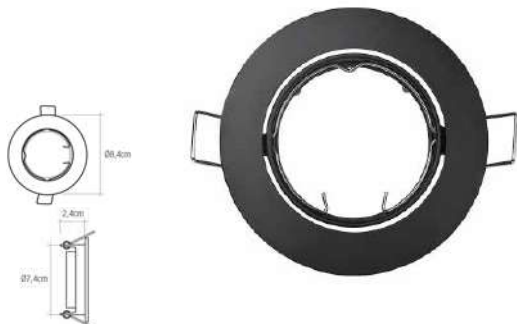

## **ARO HALOGENO OSCILANTE BLANCO**

OSCILANTE · INCLUYE PORTALAMPARAS HALOGENO · ENCLAVAMIENTO: Ø7,4CM · CON ARO ALUMINIO SOPORTE DICROICA

**35905**

Ø8,4  
cm

**25u**