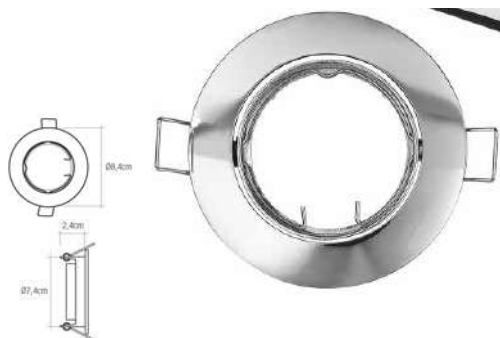

ILUMINACION

ARO HALOGENO OSC. NIQUEL BRILLANTE

OSCILANTE · INCLUYE PORTALAMPARAS HALOGENO · ENCLAVAMIENTO: Ø7,4CM · CON ARO ALUMINIO SOPORTE DICROICA

35910

Ø8,4
cm

25u