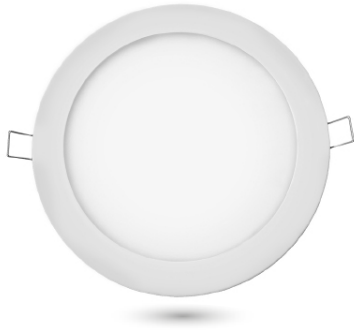

6.400K
LUZ FRÍA

DOWNLIGHT LED

1.200 LUMENS · 6.400K · EMPOTRABLE · EXTRAPLANO
MARCO BLANCO · CRISTAL MATE · ENCLAVAMIENTO
20,52cm

31565

18W