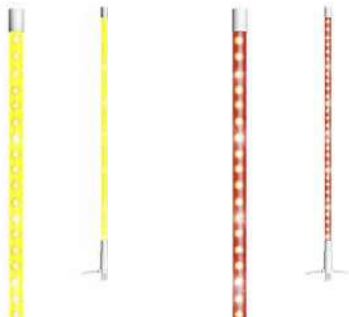

LAMPARA TUBO LED

60 LEDS · 134cm

90077

LED AMARILLO
CON SOPORTE

8 717278 862934

90078

LED ROJO
CON SOPORTE

8 717278 862941

1

PACKING

LAMPARA TUBO LED

60 LEDS · 134cm

90079

LED VERDE
CON SOPORTE

8 717278 862958

1

PACKING