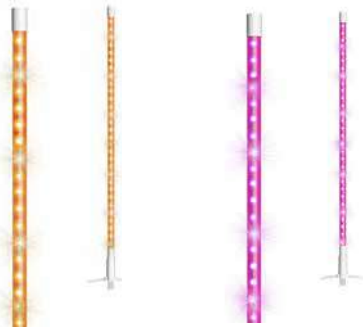

30110

8 425998 301106

26 x
Ø14cm

1

PACKING

LAMPARA TUBO LED

60 LEDS · 134cm

90075