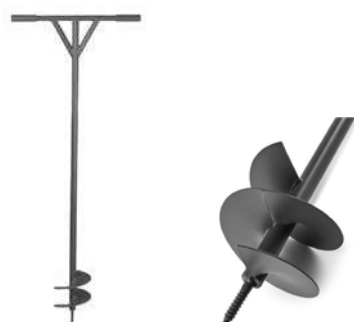

GRANEL

PLANTADOR CON PUNTA DE ACERO

11X28,5CM

74733

8 711295 998683

1u

GRANEL

PERFORADOR DE JARDIN