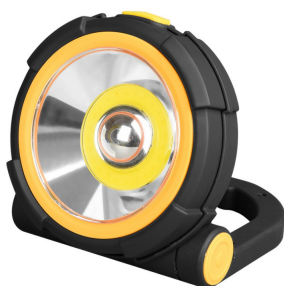

EDM

LINTERNA HUNTER 9 LEDS (PILAS INCORPORADAS)

LINTERNA MODELO "HUNTER" METÁLICA 9 LEDS - FUNCIONA CON 3 PILAS R03 (INCLUIDAS) - COLOR CROMO / NEGRO MEDIDAS: 3.5 X 9.7CM

REF. 36067

8425998360677

Inner box
Unidades: 12

REF. 36383

8425998363838

Inner box
Unidades: 24

Master box
Unidades: 48

Pallet
Unidades: 1152

Linternas

LINTERNA LED XL 1+1 LED 200-150 LUMENS

LINTERNA LED XL 1+1 LED 200-150 LUMENS INCLUYE: GANCHO + MAGNETICO + CABEZA ROTATIVA Y 4 PILAS AAA (PILAS INCLUIDAS) LARGO 18CM DIAMETRO DEL LED 5CM

REF. 36384

8425998363845

Inner box
Unidades: 24

Master box
Unidades: 48

Pallet
Unidades: 1584

EDM.

LINTERNA LED 150 LUMENS 2 POTENCIAS Y LUZ DE EMERGENCIA EDM

LINTERNA LED 150 LUMENS 2 POTENCIAS Y LUZ DE EMERGENCIA 3XAA INCLUIDAS EDM 11X10,5X4,5CM

REF. 36402

8425998364026

Inner box
Unidades: 8

MINI LINTERNA CON ZOOM 1 LED 120 LUMENS RECARGABLE CON USB BATERIA DE LITIO INCLUIDA ALCANCE 60 MTS

MINI LINTERNA CON ZOOM 1 LED 120 LUMENS RECARGABLE CON USB BATERIA LITIO INCLUIDA. ALCANZA 60MT