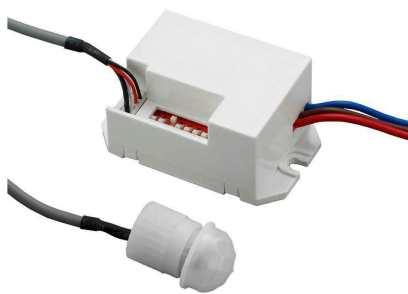

REF. 03226

8425998032260

Inner box
Unidades: 1

Pequeño material eléctrico

EDM.

DETECTOR EMPOTRABLE DE MOVIMIENTO CON AJUSTE DE TIEMPO Y LUZ EDM

DETECTOR EMPOTRABLE DE MOVIMIENTO CON AJUSTE DE TIEMPO Y LUZ EDM MEDIDAS: 5,5x2,5x3,5CM