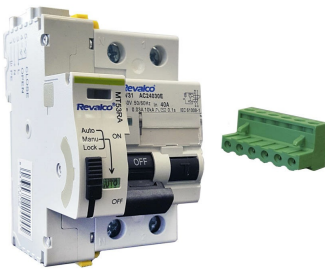

Pequeño material eléctrico

Revalco

PROTECTOR SOBRETENSION 1P+N 30KA 275V TRANSITORIO 1 MODULO

PROTECTOR SOBRETENSION 1P+N 30KA 275V TRANSITORIO 1 MODULO

REF. 02543

1803303220934

Inner box
Unidades: 1

Revalco

INT. DIFERENCIAL 2P 40A 30mA AC C/ RECONEXION AUTOMATICA CON 3 TIEMPOS DE REARME 10/60/300 SEGUNDOS

INT. DIFERENCIAL 2P 40A 30mA AC C/ RECONEXION AUTOMATICA CON 3 TIEMPOS DE REARME 10/60/300 SEGUNDOS

REF. 02544

1803303222426

Inner box
Unidades: 1

CONDENSADOR MKA 4 UF 5% 450 V 25X57 CON ESPIGA M8 Y FASTON SIMPLE 6,35

CONDENSADOR MKA 4 UF 5% 450 V 25X57 CON ESPIGA M8 Y FASTON SIMPLE 6,35

REF. 63016

8425998630169

Inner box
Unidades: 10

CONDENSADOR ARRANQUE MOTOR 1mF/5% 6x2,5CM

CONDENSADOR ARRANQUE MOTOR 1mF/5% 6x2,5CM

REF. 63010

8425998630107

Inner box
Unidades: 10