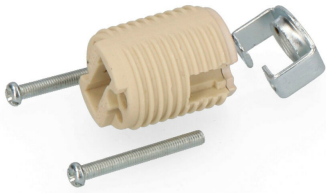

PORTALAMPARAS 250 V BASE G-9 10 cm. CABLE RETRACTILADO

REF. R44042

8434259804991

Inner box
Unidades: 25

Pequeño material eléctrico

EDM.

PORTALAMPARAS G9 CON PUENTE M10

PORTALAMPARAS G9 CON PUENTE M10