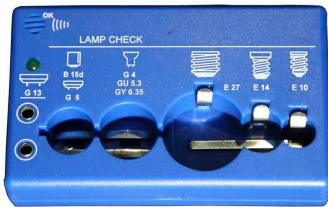

REF. 03229

Inner box
Unidades: 1

Pequeño material eléctrico

EDM.

COMPROBADOR BOMBILLAS UNIVERSAL EDM

COMPROBADOR BOMBILLAS UNIVERSAL EDM FUNCIONA CON UNA PILA DE 9V - PILA NO INCLUIDA

REF. 03105

8425998031056