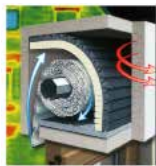

ACCESORIOS DE PERSIANAS

AISLAMIENTO CAJON PERSIANA

1.000x500x25mm REDUCE PERDIDAS DE CALOR,
INSONORIZACIONES, ETC. (REGLAMENTO EnEV 2007)

87198