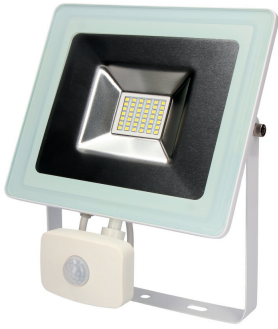

Proyectores led