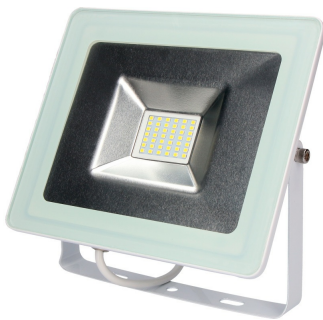

Proyectores led

Proyectores led

FOCO PROYECTOR LED RGB 10W 806 LUMEN LUMECO

FOCO PROYECTOR LED RGB 10W 806 LUMEN LUMECO 12X8,8X2,4CM FABRICADO EN CRISTAL Y ALUMINIO 120° ANGULO APERTURA

REF. 70329

8425998703298

REF. 70369

8425998703696

Inner box
Unidades: 1

FOCO PROYECTOR LED EXTRAPLANO SMD IP65 220-240V 20W 6.400K LUZ FRIA 1400 LUMENS EDM

FOCO PROYECTOR LED EXTRAPLANO SMD IP65 220-240V 20W 6.400K LUZ FRIA 1400 LUMENS MEDIDAS: 17,5X16,5X2,8CM EDM 30.000 HORAS

REF. 70373

8425998703733

Master box
Unidades: 20

FOCO PROYECTOR LED EXTRAPLANO 30W 2100 LUMENS 6.400K LUZ FRIA EDM

FOCO PROYECTOR LED EXTRAPLANO SMD IP65 220-240V 30W 6.400K LUZ FRIA 2100 LUMENS MEDIDAS: 22,1X19,9X3,2CM EDM 30.000 HORAS