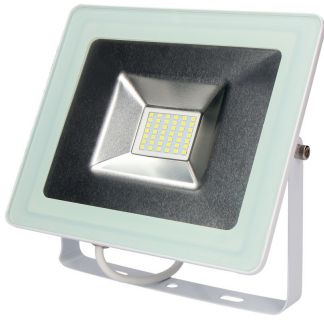

Proyectores led

Proyectores led

FOCO PROYECTOR LED RGB 10W 806 LUMEN LUMECO

FOCO PROYECTOR LED RGB 10W 806 LUMEN LUMECO 12X8,8X2,4CM FABRICADO EN CRISTAL Y ALUMINIO 120° ANGULO APERTURA

REF. 70329

8425998703298

REF. 70373

8425998703733

Master box
Unidades: 20

FOCO PROYECTOR LED EXTRAPLANO 30W 2100 LUMENS 6.400K LUZ FRIA EDM

FOCO PROYECTOR LED EXTRAPLANO SMD IP65 220-240V 30W 6.400K LUZ FRIA 2100 LUMENS MEDIDAS: 22,1X19,9X3,2CM EDM 30.000 HORAS

REF. 70374

8425998703740

Master box
Unidades: 16

Proyectores led

FOCO PROYECTOR LED EXTRAPLANO SMD IP65 220-240V 50W 6.400K LUZ FRIA 3500 LUMENS EDM

FOCO PROYECTOR LED EXTRAPLANO SMD IP65 220-240V 50W 6.400K LUZ FRIA 3500 LUMENS
MEDIDAS: 22,2X25,1X4,1CM EDM 30.000 HORAS

REF. 70375

8425998703757

Inner box
Unidades: 20

FOCO PROYECTOR LED EXTRAPLANO SMD IP44 220-240V 20W 6.400K LUZ FRIA 1400 LUMENS CON SENSOR DE PRESENCIA EDM

FOCO PROYECTOR LED EXTRAPLANO SMD IP44 220-240V 20W 6.400K LUZ FRIA 1400 LUMENS
CON SENSOR DE PRESENCIA AJUSTABLE DE 2 A 8 METROS MEDIDAS: 17,5X16,5X2,8CM EDM
30.000 HORAS