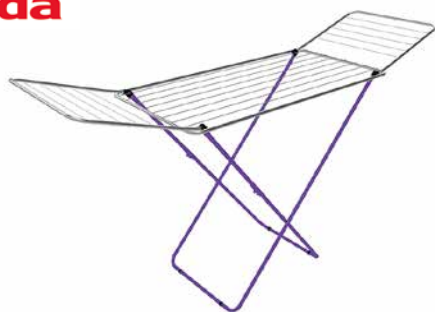

vileda

TENEDERO CON ALAS EXTRA

ESPACIO TENDIDO 20M

77541

1u

PACKING

VILED A - GIMI

vileda