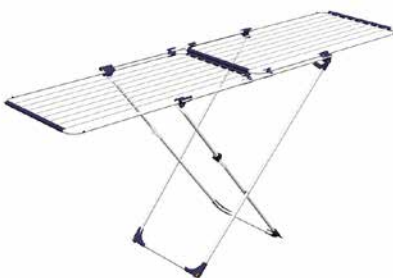

1u

PACKING

vileda

TENEDERO CON ALAS DOBLE

ESPACIO TENDIDO 22M - VARILLAS ALUMINIO

77528

1u

PACKING

TENEDERO CON ALAS DUO MIX

ESPACIO TENDIDO 22M - VARILLAS ALUMINIO

77557

1u

PACKING

TENDEDERO CON ALAS DINAMIK 30

ESPACIO TENDIDO 27M - VARILLAS ACERO

77553