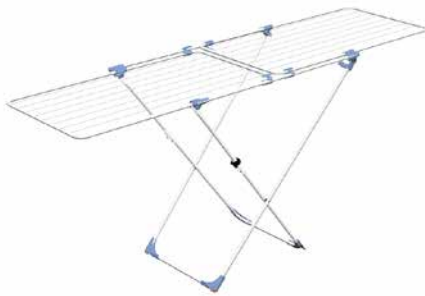

VILEDA - GIMI

vileda

TENEDERO CON ALAS PREMIUM 2EN1

ESPACIO TENDIDO 18M - VARILLAS ALUMINIO

76424

1u

PACKING

TENEDERO CON ALAS DUO