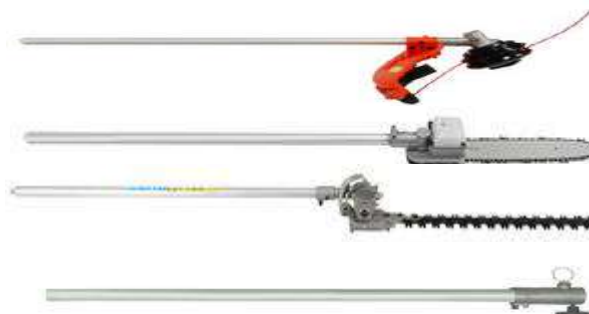

Equipadas com Abraçadeira Metálica

Fabrico Italiano

Roçadoras Blue Bird

Roçadoras Diretas Guiador

	RO.M45	RO.M56	RO.M61
Motor BLUE BIRD	M450E	M560E	M610E
Cilindrada	44,3 cc.	53,2 cc.	57,9cc.
Diâmetro Tubo	27 mm	27 mm	27 mm
Cabeça Fio Nylon	bate e vai	bate e vai	bate e vai
Disco	3 dentes	3 dentes	3 dentes
Cinto	Duplo	Duplo	Duplo
Peso	8,3 Kg	8,3 Kg	8,3 Kg

Motor KAWASAKI	TJ53
Cilindrada	53,2 cc.
Diâmetro Tubo	28 mm
Campânula Embraiagem	Duplo Rolamento
Cabeça Fio Nylon	bate e vai
Disco	3 dentes
Cinto	Extra-Profissional
Peso	9,4 Kg

Roçadora com Sistema Antivibrante

RO.213

Motor BLUE BIRD	M610E
Cilindrada	57,9 cc.
Diâmetro Tubo	28 mm
Campânula Embraiagem	Duplo Rolamento
Cabeça Fio Nylon	bate e vai
Disco	3 dentes
Cinto	Extra-Profissional
Peso	9,4 Kg

Preço

Roçadoras Multifunções Combi Blue Bird 5 peças

RO.C34ECO

Motor	KENDO C34ECO
Cilindrada	32,6 cc.
Acessório Podadora	barra 25cm (10")
Acessório Roçadora	Cabeça Fio Nylon bate e vai
Acessório Corta Sebes	Lâmina 40 cms
Acessório Prolongamento	Tubo 75 cms